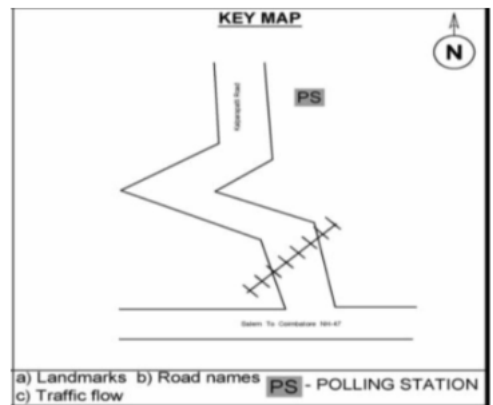

Google Map View

Polling Station Building Front View

Polling Station Front View

Cad View

Key MAP View

1 பெயர் : பிரகாஷ் தந்தை பெயர்: வடமலை வீட்டு எண் : 1-117 வயது : 34 பாலினம் : ஆண்	ROS0240333 Photo is available	2 பெயர் : சீனிவாசன் தந்தை பெயர்: ராஜேந்திரன் வீட்டு எண் : 1/301 வயது : 46 பாலினம் : ஆண்	HKR1222967 Photo is available	3 பெயர் : செல்வி கணவர் பெயர்: சீரங்கன் வீட்டு எண் : 1-301 வயது : 44 பாலினம் : பெண்	ROS0240242 Photo is available
4 பெயர் : அமிர்தவள்ளி கணவர் பெயர்: சீனிவாசன் வீட்டு எண் : 1-301 வயது : 38 பாலினம் : பெண்	ROS0240341 Photo is available	5 பெயர் : ரங்கநாதன் தந்தை பெயர்: ராஜேந்திரன் வீட்டு எண் : 1-301 வயது : 35 பாலினம் : ஆண்	ROS0105593 Photo is available	6 பெயர் : ராஜேந்திரன் தந்தை பெயர்: பழனி வீட்டு எண் : 1-302 வயது : 63 பாலினம் : ஆண்	HKR2477420 Photo is available
7 பெயர் : ஜோதி கணவர் பெயர்: ராஜேந்திரன் வீட்டு எண் : 1-302 வயது : 61 பாலினம் : பெண்	HKR2477792 Photo is available	8 பெயர் : சீரங்கன் தந்தை பெயர்: ராஜேந்திரன் வீட்டு எண் : 1-302 வயது : 42 பாலினம் : ஆண்	HKR2477396 Photo is available	9 பெயர் : பாப்பாத்தி கணவர் பெயர்: செங்கோடன் வீட்டு எண் : 1-303 வயது : 71 பாலினம் : பெண்	HKR4726279 Photo is available
10 பெயர் : கிருஷ்ணன் தந்தை பெயர்: ராமகவுண்டர் வீட்டு எண் : 1-304 வயது : 67 பாலினம் : ஆண்	ROS1539543 Photo is available	11 பெயர் : நல்லம்மாள் தந்தை பெயர்: கிருஷ்ணன் வீட்டு எண் : 1-304 வயது : 56 பாலினம் : பெண்	ROS1539550 Photo is available	12 பெயர் : கந்தசாமி தந்தை பெயர்: பழனியப்பன் வீட்டு எண் : 1-304A வயது : 51 பாலினம் : ஆண்	HKR4726048 Photo is available
13 பெயர் : மைதிலி கணவர் பெயர்: கந்தசாமி வீட்டு எண் : 1-304-A வயது : 35 பாலினம் : பெண்	ROS0632794 Photo is available	14 பெயர் : வடமலை தந்தை பெயர்: பெருமாள் வீட்டு எண் : 1-305 வயது : 56 பாலினம் : ஆண்	ROS1542422 Photo is available	15 பெயர் : செல்வி கணவர் பெயர்: வடமலை வீட்டு எண் : 1-305 வயது : 48 பாலினம் : பெண்	ROS1542430 Photo is available
16 பெயர் : பிரியா கணவர் பெயர்: பிரகாஷ் வீட்டு எண் : 1/305 வயது : 31 பாலினம் : பெண்	ROS2049146 Photo is available	17 பெயர் : கோகிலா தந்தை பெயர்: நாகப்பன் வீட்டு எண் : 1-305-3 வயது : 51 பாலினம் : பெண்	ROS0240366 Photo is available	18 பெயர் : கேசவன் தந்தை பெயர்: பெருமாள் வீட்டு எண் : 1-305-3 வயது : 40 பாலினம் : ஆண்	ROS0240515 Photo is available
19 பெயர் : பழனியம்மாள் கணவர் பெயர்: ரெங்கநாதன் வீட்டு எண் : 1-306 வயது : 66 பாலினம் : பெண்	ROS1542455 Photo is available	20 பெயர் : சண்முகம் தந்தை பெயர்: ரங்கநாதன் வீட்டு எண் : 1-306 வயது : 41 பாலினம் : ஆண்	HKR4944856 Photo is available	21 பெயர் : கோவிந்தராஜ் தந்தை பெயர்: ரங்கநாதன் வீட்டு எண் : 1-306 வயது : 37 பாலினம் : ஆண்	HKR4944906 Photo is available
22 பெயர் : லீலாவதி கணவர் பெயர்: சண்முகம் வீட்டு எண் : 1-306 வயது : 35 பாலினம் : பெண்	ROS0240358 Photo is available	23 பெயர் : அம்பிகா கணவர் பெயர்: கோவிந்தராஜ் வீட்டு எண் : 1-306 வயது : 35 பாலினம் : பெண்	ROS0753178 Photo is available	24 பெயர் : திருமலை தந்தை பெயர்: வடமலை வீட்டு எண் : 1-307 வயது : 86 பாலினம் : ஆண்	ROS1542463 Photo is available
25 பெயர் : தங்கவேல் தந்தை பெயர்: திருமலை வீட்டு எண் : 1-308 வயது : 66 பாலினம் : ஆண்	ROS1542489 Photo is available	26 பெயர் : அலமேலு கணவர் பெயர்: தங்கவேல் வீட்டு எண் : 1-308 வயது : 59 பாலினம் : பெண்	HKR2477719 Photo is available	27 பெயர் : மகேந்திரன் தந்தை பெயர்: தங்கவேல் வீட்டு எண் : 1-308 வயது : 27 பாலினம் : ஆண்	ROS0956086 Photo is available
28 பெயர் : கந்தசாமி தந்தை பெயர்: திருமலை வீட்டு எண் : 1-309 வயது : 63 பாலினம் : ஆண்	ROS1542497 Photo is available	29 பெயர் : சித்தம்மாள் கணவர் பெயர்: கந்தசாமி வீட்டு எண் : 1-309 வயது : 55 பாலினம் : பெண்	ROS1542505 Photo is available	30 பெயர் : கனகராஜ் தந்தை பெயர்: கந்தசாமி வீட்டு எண் : 1-309 வயது : 33 பாலினம் : ஆண்	ROS0539049 Photo is available