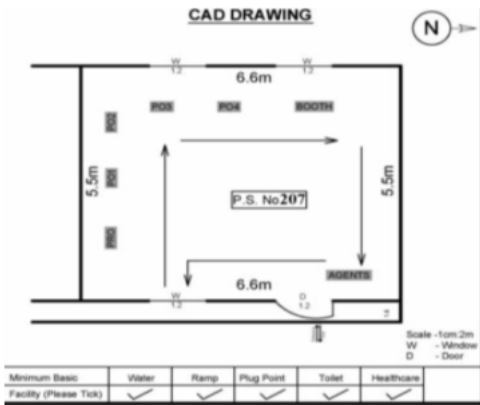

Google Map View

Polling Station Building Front View

Polling Station Front View

Cad View

Key MAP View

1 பெயர் : பிரகாஷ் தந்தை பெயர்: வடமலை வீட்டு எண் : 1-117 வயது : 34 பாலினம் : ஆண்	ROS0240333 Photo is available	2 பெயர் : சீனிவாசன் தந்தை பெயர்: ராஜேந்திரன் வீட்டு எண் : 1/301 வயது : 46 பாலினம் : ஆண்	HKR1222967 Photo is available	3 பெயர் : செல்வி கணவர் பெயர்: சீரங்கன் வீட்டு எண் : 1-301 வயது : 44 பாலினம் : பெண்	ROS0240242 Photo is available
4 பெயர் : அமிர்தவள்ளி கணவர் பெயர்: சீனிவாசன் வீட்டு எண் : 1-301 வயது : 38 பாலினம் : பெண்	ROS0240341 Photo is available	5 பெயர் : ரங்கநாதன் தந்தை பெயர்: ராஜேந்திரன் வீட்டு எண் : 1-301 வயது : 35 பாலினம் : ஆண்	ROS0105593 Photo is available	6 பெயர் : ராஜேந்திரன் தந்தை பெயர்: பழனி வீட்டு எண் : 1-302 வயது : 63 பாலினம் : ஆண்	HKR2477420 Photo is available
7 பெயர் : ஜோதி கணவர் பெயர்: ராஜேந்திரன் வீட்டு எண் : 1-302 வயது : 61 பாலினம் : பெண்	HKR2477792 Photo is available	8 பெயர் : சீரங்கன் தந்தை பெயர்: ராஜேந்திரன் வீட்டு எண் : 1-302 வயது : 42 பாலினம் : ஆண்	HKR2477396 Photo is available	9 பெயர் : பாப்பாத்தி கணவர் பெயர்: செங்கோடன் வீட்டு எண் : 1-303 வயது : 71 பாலினம் : பெண்	HKR4726279 Photo is available
10 பெயர் : கிருஷ்ணன் தந்தை பெயர்: ராமகவுண்டர் வீட்டு எண் : 1-304 வயது : 67 பாலினம் : ஆண்	ROS1539543 Photo is available	11 பெயர் : நல்லம்மாள் தந்தை பெயர்: கிருஷ்ணன் வீட்டு எண் : 1-304 வயது : 56 பாலினம் : பெண்	ROS1539550 Photo is available	12 பெயர் : கந்தசாமி தந்தை பெயர்: பழனியப்பன் வீட்டு எண் : 1-304A வயது : 51 பாலினம் : ஆண்	HKR4726048 Photo is available
13 பெயர் : மைதிலி கணவர் பெயர்: கந்தசாமி வீட்டு எண் : 1-304-A வயது : 35 பாலினம் : பெண்	ROS0632794 Photo is available	14 பெயர் : வடமலை தந்தை பெயர்: பெருமாள் வீட்டு எண் : 1-305 வயது : 56 பாலினம் : ஆண்	ROS1542422 Photo is available	15 பெயர் : செல்வி கணவர் பெயர்: வடமலை வீட்டு எண் : 1-305 வயது : 48 பாலினம் : பெண்	ROS1542430 Photo is available
16 பெயர் : பிரியா கணவர் பெயர்: பிரகாஷ் வீட்டு எண் : 1/305 வயது : 31 பாலினம் : பெண்	ROS2049146 Photo is available	17 பெயர் : கோகிலா தந்தை பெயர்: நாகப்பன் வீட்டு எண் : 1-305-3 வயது : 51 பாலினம் : பெண்	ROS0240366 Photo is available	18 பெயர் : கேசவன் தந்தை பெயர்: பெருமாள் வீட்டு எண் : 1-305-3 வயது : 40 பாலினம் : ஆண்	ROS0240515 Photo is available
19 பெயர் : பழனியம்மாள் கணவர் பெயர்: ரெங்கநாதன் வீட்டு எண் : 1-306 வயது : 66 பாலினம் : பெண்	ROS1542455 Photo is available	20 பெயர் : சண்முகம் தந்தை பெயர்: ரங்கநாதன் வீட்டு எண் : 1-306 வயது : 41 பாலினம் : ஆண்	HKR4944856 Photo is available	21 பெயர் : கோவிந்தராஜ் தந்தை பெயர்: ரங்கநாதன் வீட்டு எண் : 1-306 வயது : 37 பாலினம் : ஆண்	HKR4944906 Photo is available
22 பெயர் : லீலாவதி கணவர் பெயர்: சண்முகம் வீட்டு எண் : 1-306 வயது : 35 பாலினம் : பெண்	ROS0240358 Photo is available	23 பெயர் : அம்பிகா கணவர் பெயர்: கோவிந்தராஜ் வீட்டு எண் : 1-306 வயது : 35 பாலினம் : பெண்	ROS0753178 Photo is available	24 பெயர் : திருமலை தந்தை பெயர்: வடமலை வீட்டு எண் : 1-307 வயது : 86 பாலினம் : ஆண்	ROS1542463 Photo is available
25 பெயர் : தங்கவேல் தந்தை பெயர்: திருமலை வீட்டு எண் : 1-308 வயது : 66 பாலினம் : ஆண்	ROS1542489 Photo is available	26 பெயர் : அலமேலு கணவர் பெயர்: தங்கவேல் வீட்டு எண் : 1-308 வயது : 59 பாலினம் : பெண்	HKR2477719 Photo is available	27 பெயர் : மகேந்திரன் தந்தை பெயர்: தங்கவேல் வீட்டு எண் : 1-308 வயது : 27 பாலினம் : ஆண்	ROS0956086 Photo is available
28 பெயர் : கந்தசாமி தந்தை பெயர்: திருமலை வீட்டு எண் : 1-309 வயது : 63 பாலினம் : ஆண்	ROS1542497 Photo is available	29 பெயர் : சித்தம்மாள் கணவர் பெயர்: கந்தசாமி வீட்டு எண் : 1-309 வயது : 55 பாலினம் : பெண்	ROS1542505 Photo is available	30 பெயர் : கனகராஜ் தந்தை பெயர்: கந்தசாமி வீட்டு எண் : 1-309 வயது : 33 பாலினம் : ஆண்	ROS0539049 Photo is available