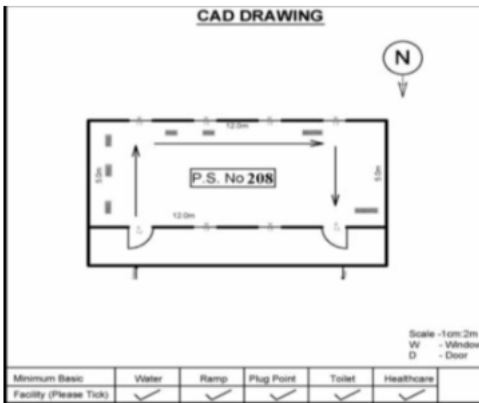

வாக்காளர் பதிவு அலுவலரின்
கையொப்பம்

Nazri Naksha

Google Map View

Polling Station Building Front View

Polling Station Front View

Cad View

Key MAP View

| | | | | | |
|---|----------------------------------|--|----------------------------------|---|----------------------------------|
| 1 பெயர் : கோவிந்தன் தந்தை பெயர்: சென்றாயன் வீட்டு எண் : 1 வயது : 76 பாலினம் : ஆண் | ROS0956425 Photo is available | 2 பெயர் : ராஜாராம் தந்தை பெயர்: ராமசாமி வீட்டு எண் : 1-1 வயது : 61 பாலினம் : ஆண் | HKR4728762 Photo is available | 3 பெயர் : மலர்கொடி கணவர் பெயர்: இராஜாராம் வீட்டு எண் : 1-1 வயது : 51 பாலினம் : பெண் | ROS1510452 Photo is available |
| 4 பெயர் : மேகநாதன் தந்தை பெயர்: சுப்பன் வீட்டு எண் : 1-1 வயது : 36 பாலினம் : ஆண் | ROS0686436 Photo is available | 5 பெயர் : கனிமொழி கணவர் பெயர்: தினகரன் வீட்டு எண் : 1-1 வயது : 35 பாலினம் : பெண் | ROS0445684 Photo is available | 6 பெயர் : கோகிலா தந்தை பெயர்: சுப்பன் வீட்டு எண் : 1-1-1 வயது : 35 பாலினம் : பெண் | ROS0445700 Photo is available |
| 7 பெயர் : கௌதம் தந்தை பெயர்: ராஜாராம் வீட்டு எண் : 1-1-1-1 வயது : 28 பாலினம் : ஆண் | ROS0821835 Photo is available | 8 பெயர் : மதன்குமார் தந்தை பெயர்: ராஜாராம் வீட்டு எண் : 1-1-1E வயது : 34 பாலினம் : ஆண் | ROS0285015 Photo is available | 9 பெயர் : காளிரத்தன் தந்தை பெயர்: ராமசாமி வீட்டு எண் : 1-1-8 வயது : 67 பாலினம் : ஆண் | ROS1510460 Photo is available |
| 10 பெயர் : நவந்தம் தந்தை பெயர்: அசோகன் வீட்டு எண் : 1-1-33 வயது : 40 பாலினம் : பெண் | ROS0240564 Photo is available | 11 பெயர் : அறிவுழகன் தந்தை பெயர்: அசோகன் வீட்டு எண் : 1-1-33 வயது : 36 பாலினம் : ஆண் | ROS0240598 Photo is available | 12 பெயர் : இளங்கனி தந்தை பெயர்: அன்பழகன் வீட்டு எண் : 1-1-62 வயது : 30 பாலினம் : பெண் | ROS0632935 Photo is available |
| 13 பெயர் : சுரேந்திரன் தாயின் பெயர்: சதா வீட்டு எண் : 1-1-73 வயது : 32 பாலினம் : ஆண் | ROS0445718 Photo is available | 14 பெயர் : கீதாஞ்சலி கணவர் பெயர்: ராஜசேகரன் வீட்டு எண் : 1-1-81 வயது : 36 பாலினம் : பெண் | ROS0539247 Photo is available | 15 பெயர் : இராகுல் தந்தை பெயர்: காசிலிங்கம் வீட்டு எண் : 1-1-81 வயது : 32 பாலினம் : ஆண் | ROS0445726 Photo is available |
| E 16 பெயர் : தங்கராசு தந்தை பெயர்: பெருமாள் வீட்டு எண் : 1-2-10 வயது : 53 பாலினம் : ஆண் | ROS0304162 Photo is available | 17 பெயர் : சுமதி கணவர் பெயர்: தங்கராசு வீட்டு எண் : 1-2-10 வயது : 42 பாலினம் : பெண் | ROS0304188 Photo is available | 18 பெயர் : உமாமகேஷ்வரி கணவர் பெயர்: சரவணன் வீட்டு எண் : 1-2-29 வயது : 42 பாலினம் : பெண் | ROS0445742 Photo is available |
| 19 பெயர் : ரமேஷ் தந்தை பெயர்: ராஜு வீட்டு எண் : 1-7 வயது : 50 பாலினம் : ஆண் | ROS1510478 Photo is available | 20 பெயர் : சுபாஷ்குமார் தந்தை பெயர்: சுப்ரமணி வீட்டு எண் : 1-7 வயது : 45 பாலினம் : ஆண் | HKR4729471 Photo is available | 21 பெயர் : மணிமேகலை கணவர் பெயர்: சந்திரசேகரன் வீட்டு எண் : 1-7 வயது : 43 பாலினம் : பெண் | HKR4638425 Photo is available |
| 22 பெயர் : கிஷோர் ச தந்தை பெயர்: சந்திரசேகரன் ரா வீட்டு எண் : 1/7 வயது : 21 பாலினம் : ஆண் | ROS2128270 Photo is available | 23 பெயர் : ராஜம்மாள் கணவர் பெயர்: ராஜு வீட்டு எண் : 1-7-1 வயது : 78 பாலினம் : பெண் | ROS1510486 Photo is available | 24 பெயர் : சந்திரசேகரன் தந்தை பெயர்: ராஜு வீட்டு எண் : 1-7-1 வயது : 48 பாலினம் : ஆண் | HKR1225119 Photo is available |
| 25 பெயர் : வசந்தி கணவர் பெயர்: காளிரத்தினம் வீட்டு எண் : 1-8 வயது : 55 பாலினம் : பெண் | ROS1510494 Photo is available | 26 பெயர் : சுரேஷ் தந்தை பெயர்: கந்தசாமி வீட்டு எண் : 1-8 வயது : 55 பாலினம் : ஆண் | ROS0956367 Photo is available | 27 பெயர் : சசிக்குமார் தந்தை பெயர்: காளிரத்தினம் வீட்டு எண் : 1-8 வயது : 40 பாலினம் : ஆண் | HKR2489474 Photo is available |
| 28 பெயர் : கோமதி கணவர் பெயர்: சுரேஷ் வீட்டு எண் : 1-8 வயது : 39 பாலினம் : பெண் | ROS0956250 Photo is available | 29 பெயர் : ஜீவிதா தந்தை பெயர்: சுரேஷ் வீட்டு எண் : 1/8 வயது : 20 பாலினம் : பெண் | ROS2280477 Photo is available | 30 பெயர் : அழகேசன் தந்தை பெயர்: பெருமாள் வீட்டு எண் : 1-9 வயது : 65 பாலினம் : ஆண் | ROS1510502 Photo is available |