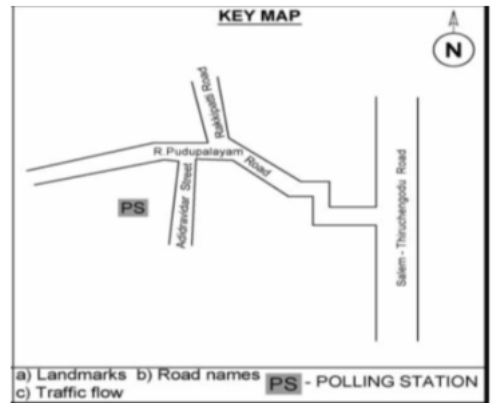

Cad View

Key MAP View