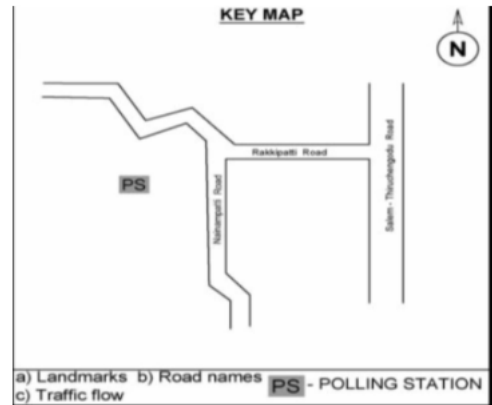

Cad View

Key MAP View