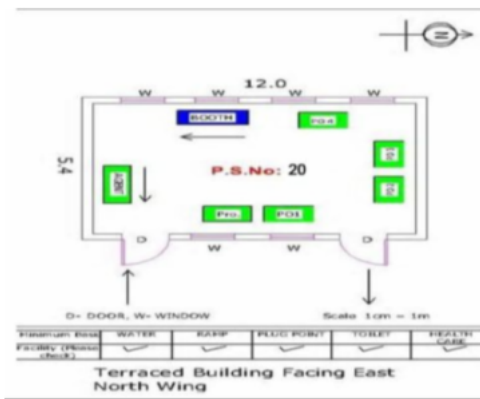

Google Map View

Polling Station Building Front View

Polling Station Front View

Cad View

Key MAP View

1 பெயர் : ஆதித்யா தந்தை பெயர்: சதாசிவம் வீட்டு எண் : 1-131 வயது : 21 பாலினம் : ஆண்	ROS2098671 Photo is available	2 பெயர் : விவேக் .ப தந்தை பெயர்: பரமசிவம் வீட்டு எண் : 1/251 வயது : 27 பாலினம் : ஆண்	ROS1066802 Photo is available	3 பெயர் : கண்ணன் தந்தை பெயர்: அனுமந்தன் வீட்டு எண் : 2 வயது : 41 பாலினம் : ஆண்	ROS0487009 Photo is available
4 பெயர் : கவுசல்யா தந்தை பெயர்: மாரியப்பன் வீட்டு எண் : 2 வயது : 28 பாலினம் : பெண்	ROS0797514 Photo is available	5 பெயர் : குமுதா தந்தை பெயர்: பெருமாள் வீட்டு எண் : 2-54 வயது : 46 பாலினம் : பெண்	ROS0698811 Photo is available	6 பெயர் : கோபிகா ர தாயின் பெயர்: குமுதா ர வீட்டு எண் : 2/54 வயது : 20 பாலினம் : பெண்	ROS2165421 Photo is available
7 பெயர் : தவச்செல்வன் தந்தை பெயர்: ராஜமாணிக்கம் வீட்டு எண் : 2/55 வயது : 40 பாலினம் : ஆண்	ROS2135804 Photo is available	8 பெயர் : ரமேஷ் தந்தை பெயர்: கிருஷ்ணன் வீட்டு எண் : 2-62 வயது : 41 பாலினம் : ஆண்	ROS0758102 Photo is available	9 பெயர் : கோபிநாத் தந்தை பெயர்: அய்யாதுரை வீட்டு எண் : 2-72B வயது : 33 பாலினம் : ஆண்	ROS0486787 Photo is available
10 பெயர் : ஐஸ்வர்யா கணவர் பெயர்: சந்திரசேகர் வீட்டு எண் : 2/72B வயது : 27 பாலினம் : பெண்	ROS1948116 Photo is available	11 பெயர் : கண்ணன் தந்தை பெயர்: முத்துசாமி வீட்டு எண் : 2/88 வயது : 48 பாலினம் : ஆண்	ROS1164243 Photo is available	12 பெயர் : சித்ரா கணவர் பெயர்: கண்ணன் வீட்டு எண் : 2/88 வயது : 42 பாலினம் : பெண்	HKR2658359 Photo is available
13 பெயர் : மதன் க தந்தை பெயர்: கண்ணன் மு வீட்டு எண் : 2/88 வயது : 21 பாலினம் : ஆண்	ROS2108561 Photo is available	14 பெயர் : கந்தையன் தந்தை பெயர்: பழனி வீட்டு எண் : 2/90 வயது : 26 பாலினம் : ஆண்	ROS1094234 Photo is available	15 பெயர் : ராமசாமி தந்தை பெயர்: சின்னுசாமி வீட்டு எண் : 2-101 வயது : 71 பாலினம் : ஆண்	HKR4948840 Photo is available
16 பெயர் : சதீஸ்குமார் தந்தை பெயர்: ராமசாமி வீட்டு எண் : 2-101 வயது : 43 பாலினம் : ஆண்	HKR4948824 Photo is available	17 பெயர் : முகேஷ்குமார் தந்தை பெயர்: ராமசாமி வீட்டு எண் : 2-101 வயது : 41 பாலினம் : ஆண்	HKR4948832 Photo is available	18 பெயர் : சந்தோஷ்குமார் தந்தை பெயர்: ராமசாமி வீட்டு எண் : 2/101 வயது : 39 பாலினம் : ஆண்	ROS1003045 Photo is available
19 பெயர் : ஈஸ்வரி கணவர் பெயர்: முகேஷ்குமார் வீட்டு எண் : 2-101 வயது : 36 பாலினம் : பெண்	ROS0569335 Photo is available	20 பெயர் : சகுந்தலா கணவர் பெயர்: ராமசாமி வீட்டு எண் : 2-101B வயது : 60 பாலினம் : பெண்	HKR4948857 Photo is available	21 பெயர் : கண்ணன் தாயின் பெயர்: லக்ஷ்மி வீட்டு எண் : 2/106 வயது : 33 பாலினம் : ஆண்	ROS1950922 Photo is available
22 பெயர் : அம்சவள்ளி கணவர் பெயர்: கேசவன் வீட்டு எண் : 2-107 வயது : 47 பாலினம் : பெண்	ROS1164201 Photo is available	23 பெயர் : சின்னப்பொண்ணு கணவர் பெயர்: எல்லப்பன் வீட்டு எண் : 2-109 வயது : 71 பாலினம் : பெண்	HKR4924361 Photo is available	24 பெயர் : மாலினி கணவர் பெயர்: தியாகராஜன் வீட்டு எண் : 2-113 வயது : 40 பாலினம் : பெண்	ROS0265082 Photo is available
25 பெயர் : அருண் குமார் தந்தை பெயர்: அண்ணாமலை வீட்டு எண் : 2/113 வயது : 39 பாலினம் : ஆண்	HKR2664902 Photo is available	26 பெயர் : ராஜேஷ் தந்தை பெயர்: அண்ணாமலை வீட்டு எண் : 2-113 வயது : 37 பாலினம் : ஆண்	ROS0081406 Photo is available	27 பெயர் : தமிழ்ச்செல்வி கணவர் பெயர்: அருண் குமார் வீட்டு எண் : 2-113 வயது : 34 பாலினம் : பெண்	ROS0758110 Photo is available
28 பெயர் : கோகிலா கணவர் பெயர்: ராஜேஷ் வீட்டு எண் : 2/113 வயது : 30 பாலினம் : பெண்	ROS0758128 Photo is available	29 பெயர் : கயல்விழி தந்தை பெயர்: மாணிக்கம் வீட்டு எண் : 2-114 வயது : 33 பாலினம் : பெண்	ROS0338533 Photo is available	30 பெயர் : கௌதம் தந்தை பெயர்: பழனிசாமி வீட்டு எண் : 2-114 வயது : 28 பாலினம் : ஆண்	ROS0869966 Photo is available