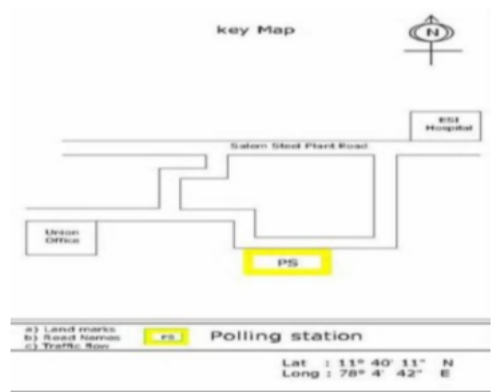

Google Map View

Polling Station Building Front View

Polling Station Front View

Cad View

Key MAP View

1 பெயர் : ஆதித்யா தந்தை பெயர்: சதாசிவம் வீட்டு எண் : 1-131 வயது : 21 பாலினம் : ஆண்	ROS2098671 Photo is available	2 பெயர் : விவேக் .ப தந்தை பெயர்: பரமசிவம் வீட்டு எண் : 1/251 வயது : 27 பாலினம் : ஆண்	ROS1066802 Photo is available	3 பெயர் : கண்ணன் தந்தை பெயர்: அனுமந்தன் வீட்டு எண் : 2 வயது : 41 பாலினம் : ஆண்	ROS0487009 Photo is available
4 பெயர் : கவுசல்யா தந்தை பெயர்: மாரியப்பன் வீட்டு எண் : 2 வயது : 28 பாலினம் : பெண்	ROS0797514 Photo is available	5 பெயர் : குமுதா தந்தை பெயர்: பெருமாள் வீட்டு எண் : 2-54 வயது : 46 பாலினம் : பெண்	ROS0698811 Photo is available	6 பெயர் : கோபிகா ர தாயின் பெயர்: குமுதா ர வீட்டு எண் : 2/54 வயது : 20 பாலினம் : பெண்	ROS2165421 Photo is available
7 பெயர் : தவச்செல்வன் தந்தை பெயர்: ராஜமாணிக்கம் வீட்டு எண் : 2/55 வயது : 40 பாலினம் : ஆண்	ROS2135804 Photo is available	8 பெயர் : ரமேஷ் தந்தை பெயர்: கிருஷ்ணன் வீட்டு எண் : 2-62 வயது : 41 பாலினம் : ஆண்	ROS0758102 Photo is available	9 பெயர் : கோபிநாத் தந்தை பெயர்: அய்யாதுரை வீட்டு எண் : 2-72B வயது : 33 பாலினம் : ஆண்	ROS0486787 Photo is available
10 பெயர் : ஐஸ்வர்யா கணவர் பெயர்: சந்திரசேகர் வீட்டு எண் : 2/72B வயது : 27 பாலினம் : பெண்	ROS1948116 Photo is available	11 பெயர் : கண்ணன் தந்தை பெயர்: முத்துசாமி வீட்டு எண் : 2/88 வயது : 48 பாலினம் : ஆண்	ROS1164243 Photo is available	12 பெயர் : சித்ரா கணவர் பெயர்: கண்ணன் வீட்டு எண் : 2/88 வயது : 42 பாலினம் : பெண்	HKR2658359 Photo is available
13 பெயர் : மதன் க தந்தை பெயர்: கண்ணன் மு வீட்டு எண் : 2/88 வயது : 21 பாலினம் : ஆண்	ROS2108561 Photo is available	14 பெயர் : கந்தையன் தந்தை பெயர்: பழனி வீட்டு எண் : 2/90 வயது : 26 பாலினம் : ஆண்	ROS1094234 Photo is available	15 பெயர் : ராமசாமி தந்தை பெயர்: சின்னுசாமி வீட்டு எண் : 2-101 வயது : 71 பாலினம் : ஆண்	HKR4948840 Photo is available
16 பெயர் : சதீஸ்குமார் தந்தை பெயர்: ராமசாமி வீட்டு எண் : 2-101 வயது : 43 பாலினம் : ஆண்	HKR4948824 Photo is available	17 பெயர் : முகேஷ்குமார் தந்தை பெயர்: ராமசாமி வீட்டு எண் : 2-101 வயது : 41 பாலினம் : ஆண்	HKR4948832 Photo is available	18 பெயர் : சந்தோஷ்குமார் தந்தை பெயர்: ராமசாமி வீட்டு எண் : 2/101 வயது : 39 பாலினம் : ஆண்	ROS1003045 Photo is available
19 பெயர் : ஈஸ்வரி கணவர் பெயர்: முகேஷ்குமார் வீட்டு எண் : 2-101 வயது : 36 பாலினம் : பெண்	ROS0569335 Photo is available	20 பெயர் : சகுந்தலா கணவர் பெயர்: ராமசாமி வீட்டு எண் : 2-101B வயது : 60 பாலினம் : பெண்	HKR4948857 Photo is available	21 பெயர் : கண்ணன் தாயின் பெயர்: லக்ஷ்மி வீட்டு எண் : 2/106 வயது : 33 பாலினம் : ஆண்	ROS1950922 Photo is available
22 பெயர் : அம்சவள்ளி கணவர் பெயர்: கேசவன் வீட்டு எண் : 2-107 வயது : 47 பாலினம் : பெண்	ROS1164201 Photo is available	23 பெயர் : சின்னப்பொண்ணு கணவர் பெயர்: எல்லப்பன் வீட்டு எண் : 2-109 வயது : 71 பாலினம் : பெண்	HKR4924361 Photo is available	24 பெயர் : மாலினி கணவர் பெயர்: தியாகராஜன் வீட்டு எண் : 2-113 வயது : 40 பாலினம் : பெண்	ROS0265082 Photo is available
25 பெயர் : அருண் குமார் தந்தை பெயர்: அண்ணாமலை வீட்டு எண் : 2/113 வயது : 39 பாலினம் : ஆண்	HKR2664902 Photo is available	26 பெயர் : ராஜேஷ் தந்தை பெயர்: அண்ணாமலை வீட்டு எண் : 2-113 வயது : 37 பாலினம் : ஆண்	ROS0081406 Photo is available	27 பெயர் : தமிழ்ச்செல்வி கணவர் பெயர்: அருண் குமார் வீட்டு எண் : 2-113 வயது : 34 பாலினம் : பெண்	ROS0758110 Photo is available
28 பெயர் : கோகிலா கணவர் பெயர்: ராஜேஷ் வீட்டு எண் : 2/113 வயது : 30 பாலினம் : பெண்	ROS0758128 Photo is available	29 பெயர் : கயல்விழி தந்தை பெயர்: மாணிக்கம் வீட்டு எண் : 2-114 வயது : 33 பாலினம் : பெண்	ROS0338533 Photo is available	30 பெயர் : கௌதம் தந்தை பெயர்: பழனிசாமி வீட்டு எண் : 2-114 வயது : 28 பாலினம் : ஆண்	ROS0869966 Photo is available