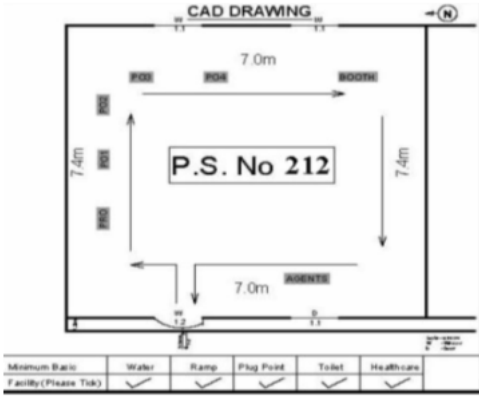

Google Map View

Polling Station Building Front View

Polling Station Front View

Cad View

Key MAP View

1 பெயர் : ரமேஷ் தந்தை பெயர்: வெங்கடாசலம் வீட்டு எண் : 3/98 வயது : 21 பாலினம் : ஆண்	ROS2201739 Photo is available	2 பெயர் : திருஞானம் தந்தை பெயர்: அப்பாவு வீட்டு எண் : 4 வயது : 69 பாலினம் : ஆண்	ROS1557123 Photo is available	3 பெயர் : வளர்மதி கணவர் பெயர்: திருஞானம் வீட்டு எண் : 4 வயது : 63 பாலினம் : பெண்	ROS1557131 Photo is available
4 பெயர் : கிருஷ்ணன் தந்தை பெயர்: சீனிவாசன் வீட்டு எண் : 4-1-1 வயது : 45 பாலினம் : ஆண்	HKR2535870 Photo is available	5 பெயர் : அமுதா கணவர் பெயர்: கிருஷ்ணன் வீட்டு எண் : 4-1-1 வயது : 40 பாலினம் : பெண்	ROS0053314 Photo is available	6 பெயர் : சாந்தி கணவர் பெயர்: பழனிவேல் வீட்டு எண் : 4-2 வயது : 51 பாலினம் : பெண்	HKR2114213 Photo is available
7 பெயர் : கிருஷ்ணவேணி கணவர் பெயர்: சந்திரசேகர் வீட்டு எண் : 4-5 வயது : 49 பாலினம் : பெண்	HKR2538833 Photo is available	8 பெயர் : கோகுல் தாயின் பெயர்: கிரிஷ்ணவேணி வீட்டு எண் : 4/5 வயது : 23 பாலினம் : ஆண்	ROS2109023 Photo is available	9 பெயர் : மணி தந்தை பெயர்: முத்துகவுண்டர் வீட்டு எண் : 4-6 வயது : 66 பாலினம் : ஆண்	HKR1240530 Photo is available
10 பெயர் : உஷா கணவர் பெயர்: மணி வீட்டு எண் : 4-6 வயது : 51 பாலினம் : பெண்	HKR4045589 Photo is available	11 பெயர் : தங்கராஜ் தந்தை பெயர்: மணி வீட்டு எண் : 4-6 வயது : 36 பாலினம் : ஆண்	ROS0539817 Photo is available	12 பெயர் : பூபதி தந்தை பெயர்: மணி வீட்டு எண் : 4-6 வயது : 30 பாலினம் : ஆண்	ROS0686790 Photo is available
13 பெயர் : சுதா தந்தை பெயர்: குமாரவேல் வீட்டு எண் : 4/6 வயது : 29 பாலினம் : பெண்	ROS1983766 Photo is available	14 பெயர் : பரமேஸ்வரி கணவர் பெயர்: தங்கராஜ் வீட்டு எண் : 4/6 வயது : 28 பாலினம் : பெண்	ROS1924364 Photo is available	15 பெயர் : கந்தசாமி தந்தை பெயர்: பெரியண்ணன் வீட்டு எண் : 4-9 வயது : 78 பாலினம் : ஆண்	ROS1557156 Photo is available
16 பெயர் : தேவராசு எ செல்வராசு தந்தை பெயர்: கந்தசாமி வீட்டு எண் : 4-9 வயது : 51 பாலினம் : ஆண்	ROS1557172 Photo is available	17 பெயர் : குழந்தைவேல் தந்தை பெயர்: சீரங்கன் வீட்டு எண் : 4-12 வயது : 47 பாலினம் : ஆண்	ROS1557206 Photo is available	18 பெயர் : கீதா கணவர் பெயர்: குழந்தைவேல் வீட்டு எண் : 4-12 வயது : 43 பாலினம் : பெண்	HKR2538098 Photo is available
19 பெயர் : எளமியா தந்தை பெயர்: குழந்தை வேல் வீட்டு எண் : 4-12 வயது : 24 பாலினம் : பெண்	ROS1901164 Photo is available	20 பெயர் : சஞ்சய் கு தந்தை பெயர்: குழந்தைவேல் வீட்டு எண் : 4/12 வயது : 22 பாலினம் : ஆண்	ROS2086569 Photo is available	21 பெயர் : கோமதி கணவர் பெயர்: முருகேசன் வீட்டு எண் : 4-12-2 வயது : 55 பாலினம் : பெண்	HKR4917472 Photo is available
22 பெயர் : பிரியங்கா அ கணவர் பெயர்: பூபதி வீட்டு எண் : 4/12-2 வயது : 25 பாலினம் : பெண்	ROS2274777 Photo is available	23 பெயர் : பூபதி தந்தை பெயர்: முருகேசன் வீட்டு எண் : 4-12-2 வயது : 23 பாலினம் : ஆண்	ROS1952969 Photo is available	24 பெயர் : குமார் தந்தை பெயர்: சுப்ரமணி வீட்டு எண் : 4-13 வயது : 54 பாலினம் : ஆண்	ROS0053322 Photo is available
25 பெயர் : நிர்மலா கணவர் பெயர்: குமார் வீட்டு எண் : 4-13 வயது : 48 பாலினம் : பெண்	ROS0053330 Photo is available	26 பெயர் : கீதா தந்தை பெயர்: குமார் வீட்டு எண் : 4/13 வயது : 28 பாலினம் : பெண்	ROS2038123 Photo is available	27 பெயர் : தங்கவேல் தந்தை பெயர்: குமார் வீட்டு எண் : 4/13 வயது : 25 பாலினம் : ஆண்	ROS1907534 Photo is available
28 பெயர் : கருப்பண்ணன் தந்தை பெயர்: கோவிந்தகவுண்டர் வீட்டு எண் : 4-14 வயது : 81 பாலினம் : ஆண்	HKR2111961 Photo is available	29 பெயர் : அலமேலு எ சின்னப்பொண்ணு கணவர் பெயர்: கருப்பண்ணன் வீட்டு எண் : 4-14 வயது : 71 பாலினம் : பெண்	HKR2111904 Photo is available	30 பெயர் : கோபாலகிருஷ்ணன் தந்தை பெயர்: கருப்பண்ணன் வீட்டு எண் : 4-14 வயது : 51 பாலினம் : ஆண்	ROS1557214 Photo is available