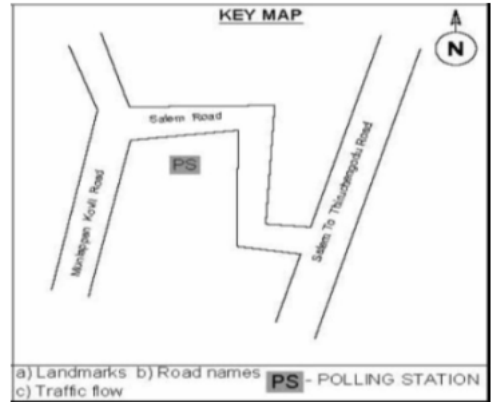

Key MAP View