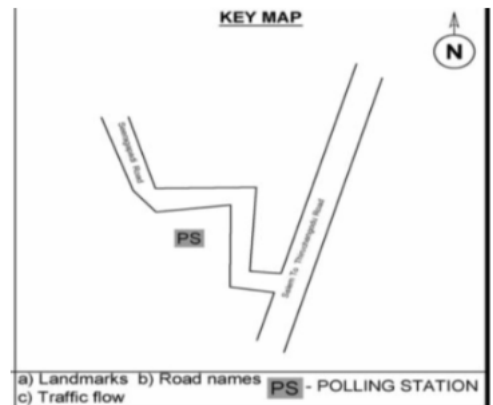

Google Map View

Polling Station Building Front View

Polling Station Front View

Cad View

Key MAP View

1 பெயர் : லோகேஷ் தந்தை பெயர்: துரைசாமி வீட்டு எண் : 1-162 வயது : 33 பாலினம் : ஆண்	ROS0634584 Photo is available	2 பெயர் : பூர்ணிமா தந்தை பெயர்: துரைசாமி வீட்டு எண் : 1-162 வயது : 31 பாலினம் : பெண்	ROS0634592 Photo is available	3 பெயர் : சுஜித்குமார் தந்தை பெயர்: பச்சியப்பன் வீட்டு எண் : 2/4 வயது : 39 பாலினம் : ஆண்	ROS1079011 Photo is available
4 பெயர் : சங்கவி கணவர் பெயர்: சுஜித்குமார் வீட்டு எண் : 2/4 வயது : 34 பாலினம் : பெண்	TYQ0867473 Photo is available	5 பெயர் : தமிழரசன் தந்தை பெயர்: ராமசாமி வீட்டு எண் : 2/11-1, சேலம் முதன்மை ரோடு வயது : 34 பாலினம் : ஆண்	ROS0300772 Photo is available	6 பெயர் : விவேகா கணவர் பெயர்: தமிழரசன் வீட்டு எண் : 2/11-1,சேலம் முதன்மை சாலை வயது : 21 பாலினம் : பெண்	ROS2293447 Photo is available
7 பெயர் : பிரவிணாபுர் தந்தை பெயர்: ராஜேந்திரன் வீட்டு எண் : 2-25 வயது : 33 பாலினம் : ஆண்	ROS0687079 Photo is available	8 பெயர் : தனபால் தந்தை பெயர்: பச்சமுத்து வீட்டு எண் : 2-25-1 வயது : 51 பாலினம் : ஆண்	ROS0820639 Photo is available	9 பெயர் : கவிதா கணவர் பெயர்: தனபால் வீட்டு எண் : 2-25-1 வயது : 40 பாலினம் : பெண்	ROS0820613 Photo is available
10 பெயர் : கிஷோர் தாயின் பெயர்: கவிதா வீட்டு எண் : 2/25--2 வயது : 19 பாலினம் : ஆண்	ROS2288629 Photo is available	11 பெயர் : செந்தில்முருகன் தந்தை பெயர்: ஆறுமுகம் வீட்டு எண் : 2/27-1 வயது : 55 பாலினம் : ஆண்	CSP3257854 Photo is available	12 பெயர் : பாலமுரளி தந்தை பெயர்: செந்தில்முருகன் வீட்டு எண் : 2/27-1/சத்யாதோட்டம் வயது : 23 பாலினம் : ஆண்	ROS2202679 Photo is available
13 பெயர் : நந்தகுமார் தந்தை பெயர்: காளியப்பன் வீட்டு எண் : 2-52 வயது : 31 பாலினம் : ஆண்	ROS0634790 Photo is available	14 பெயர் : செல்வம் தந்தை பெயர்: ஏழுமலை வீட்டு எண் : 2-54 வயது : 31 பாலினம் : ஆண்	ROS0634642 Photo is available	15 பெயர் : வினோத் தந்தை பெயர்: சண்முகம் வீட்டு எண் : 2-58 வயது : 31 பாலினம் : ஆண்	ROS0634691 Photo is available
16 பெயர் : அருண் தந்தை பெயர்: தியாகராஜன் வீட்டு எண் : 2/110 வயது : 25 பாலினம் : ஆண்	ROS1078898 Photo is available	17 பெயர் : அறிவுமுகன் தந்தை பெயர்: பெருமாள் வீட்டு எண் : 2-159 வயது : 31 பாலினம் : ஆண்	ROS0634808 Photo is available	18 பெயர் : பழனிசாமி தந்தை பெயர்: கந்தசாமி வீட்டு எண் : 2-171 வயது : 61 பாலினம் : ஆண்	ROS0820589 Photo is available
19 பெயர் : மோகன்ராஜ் தந்தை பெயர்: அழகேசன் வீட்டு எண் : 2-175 வயது : 31 பாலினம் : ஆண்	ROS0634733 Photo is available	20 பெயர் : கோபி தந்தை பெயர்: தேவராஜ் வீட்டு எண் : 2-176 வயது : 30 பாலினம் : ஆண்	ROS0634758 Photo is available	21 பெயர் : தமிழ்செல்வன் தந்தை பெயர்: தங்கவேல் வீட்டு எண் : 2-180 வயது : 30 பாலினம் : ஆண்	ROS0634725 Photo is available
22 பெயர் : கோபிகா இதரர் பெயர்: பெருமாள் வீட்டு எண் : 2/190 வயது : 21 பாலினம் : பெண்	ROS2104693 Photo is available	23 பெயர் : சுரேஷ் தந்தை பெயர்: சேகர் வீட்டு எண் : 2-192 வயது : 31 பாலினம் : ஆண்	ROS0634824 Photo is available	24 பெயர் : மோகன்ராஜ் தந்தை பெயர்: சேகர் வீட்டு எண் : 2-192 வயது : 29 பாலினம் : ஆண்	ROS0749556 Photo is available
25 பெயர் : பிரியா தந்தை பெயர்: சண்முகம் வீட்டு எண் : 2-193 வயது : 30 பாலினம் : பெண்	ROS0634832 Photo is available	26 பெயர் : சுந்தரம் தந்தை பெயர்: பெரியசாமி வீட்டு எண் : 2-231 வயது : 31 பாலினம் : ஆண்	ROS0634667 Photo is available	27 பெயர் : பிரபாகரன் தந்தை பெயர்: சேட்டு வீட்டு எண் : 2-242 வயது : 31 பாலினம் : ஆண்	ROS0634709 Photo is available
28 பெயர் : பிரதீபன் தந்தை பெயர்: சேகர் வீட்டு எண் : 2-247 வயது : 31 பாலினம் : ஆண்	ROS0634840 Photo is available	29 பெயர் : திலகம் தந்தை பெயர்: தங்கமணி வீட்டு எண் : 2-248 வயது : 32 பாலினம் : பெண்	ROS0634741 Photo is available	30 பெயர் : அழகுராஜ் தந்தை பெயர்: கந்தசாமி வீட்டு எண் : 2-253 வயது : 31 பாலினம் : ஆண்	ROS0634816 Photo is available