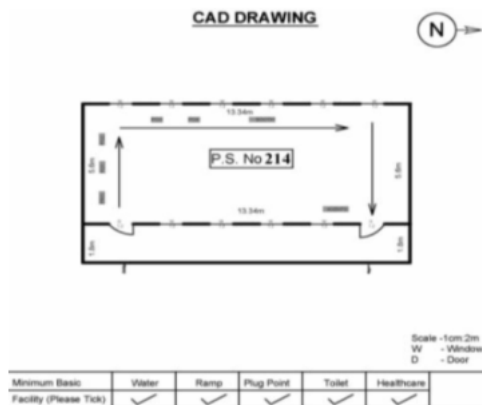

Google Map View

Polling Station Building Front View

Polling Station Front View

Cad View

Key MAP View

1 பெயர் : லோகேஷ் தந்தை பெயர்: துரைசாமி வீட்டு எண் : 1-162 வயது : 33 பாலினம் : ஆண்	ROS0634584 Photo is available	2 பெயர் : பூர்ணிமா தந்தை பெயர்: துரைசாமி வீட்டு எண் : 1-162 வயது : 31 பாலினம் : பெண்	ROS0634592 Photo is available	3 பெயர் : சுஜித்குமார் தந்தை பெயர்: பச்சியப்பன் வீட்டு எண் : 2/4 வயது : 39 பாலினம் : ஆண்	ROS1079011 Photo is available
4 பெயர் : சங்கவி கணவர் பெயர்: சுஜித்குமார் வீட்டு எண் : 2/4 வயது : 34 பாலினம் : பெண்	TYQ0867473 Photo is available	5 பெயர் : தமிழரசன் தந்தை பெயர்: ராமசாமி வீட்டு எண் : 2/11-1, சேலம் முதன்மை ரோடு வயது : 34 பாலினம் : ஆண்	ROS0300772 Photo is available	6 பெயர் : விவேகா கணவர் பெயர்: தமிழரசன் வீட்டு எண் : 2/11-1,சேலம் முதன்மை சாலை வயது : 21 பாலினம் : பெண்	ROS2293447 Photo is available
7 பெயர் : பிரவிணாபுர் தந்தை பெயர்: ராஜேந்திரன் வீட்டு எண் : 2-25 வயது : 33 பாலினம் : ஆண்	ROS0687079 Photo is available	8 பெயர் : தனபால் தந்தை பெயர்: பச்சமுத்து வீட்டு எண் : 2-25-1 வயது : 51 பாலினம் : ஆண்	ROS0820639 Photo is available	9 பெயர் : கவிதா கணவர் பெயர்: தனபால் வீட்டு எண் : 2-25-1 வயது : 40 பாலினம் : பெண்	ROS0820613 Photo is available
10 பெயர் : கிஷோர் தாயின் பெயர்: கவிதா வீட்டு எண் : 2/25--2 வயது : 19 பாலினம் : ஆண்	ROS2288629 Photo is available	11 பெயர் : செந்தில்முருகன் தந்தை பெயர்: ஆறுமுகம் வீட்டு எண் : 2/27-1 வயது : 55 பாலினம் : ஆண்	CSP3257854 Photo is available	12 பெயர் : பாலமுரளி தந்தை பெயர்: செந்தில்முருகன் வீட்டு எண் : 2/27-1/சத்யாதோட்டம் வயது : 23 பாலினம் : ஆண்	ROS2202679 Photo is available
13 பெயர் : நந்தகுமார் தந்தை பெயர்: காளியப்பன் வீட்டு எண் : 2-52 வயது : 31 பாலினம் : ஆண்	ROS0634790 Photo is available	14 பெயர் : செல்வம் தந்தை பெயர்: ஏழுமலை வீட்டு எண் : 2-54 வயது : 31 பாலினம் : ஆண்	ROS0634642 Photo is available	15 பெயர் : வினோத் தந்தை பெயர்: சண்முகம் வீட்டு எண் : 2-58 வயது : 31 பாலினம் : ஆண்	ROS0634691 Photo is available
16 பெயர் : அருண் தந்தை பெயர்: தியாகராஜன் வீட்டு எண் : 2/110 வயது : 25 பாலினம் : ஆண்	ROS1078898 Photo is available	17 பெயர் : அறிவுமுகன் தந்தை பெயர்: பெருமாள் வீட்டு எண் : 2-159 வயது : 31 பாலினம் : ஆண்	ROS0634808 Photo is available	18 பெயர் : பழனிசாமி தந்தை பெயர்: கந்தசாமி வீட்டு எண் : 2-171 வயது : 61 பாலினம் : ஆண்	ROS0820589 Photo is available
19 பெயர் : மோகன்ராஜ் தந்தை பெயர்: அழகேசன் வீட்டு எண் : 2-175 வயது : 31 பாலினம் : ஆண்	ROS0634733 Photo is available	20 பெயர் : கோபி தந்தை பெயர்: தேவராஜ் வீட்டு எண் : 2-176 வயது : 30 பாலினம் : ஆண்	ROS0634758 Photo is available	21 பெயர் : தமிழ்செல்வன் தந்தை பெயர்: தங்கவேல் வீட்டு எண் : 2-180 வயது : 30 பாலினம் : ஆண்	ROS0634725 Photo is available
22 பெயர் : கோபிகா இதரர் பெயர்: பெருமாள் வீட்டு எண் : 2/190 வயது : 21 பாலினம் : பெண்	ROS2104693 Photo is available	23 பெயர் : சுரேஷ் தந்தை பெயர்: சேகர் வீட்டு எண் : 2-192 வயது : 31 பாலினம் : ஆண்	ROS0634824 Photo is available	24 பெயர் : மோகன்ராஜ் தந்தை பெயர்: சேகர் வீட்டு எண் : 2-192 வயது : 29 பாலினம் : ஆண்	ROS0749556 Photo is available
25 பெயர் : பிரியா தந்தை பெயர்: சண்முகம் வீட்டு எண் : 2-193 வயது : 30 பாலினம் : பெண்	ROS0634832 Photo is available	26 பெயர் : சுந்தரம் தந்தை பெயர்: பெரியசாமி வீட்டு எண் : 2-231 வயது : 31 பாலினம் : ஆண்	ROS0634667 Photo is available	27 பெயர் : பிரபாகரன் தந்தை பெயர்: சேட்டு வீட்டு எண் : 2-242 வயது : 31 பாலினம் : ஆண்	ROS0634709 Photo is available
28 பெயர் : பிரதீபன் தந்தை பெயர்: சேகர் வீட்டு எண் : 2-247 வயது : 31 பாலினம் : ஆண்	ROS0634840 Photo is available	29 பெயர் : திலகம் தந்தை பெயர்: தங்கமணி வீட்டு எண் : 2-248 வயது : 32 பாலினம் : பெண்	ROS0634741 Photo is available	30 பெயர் : அழகுராஜ் தந்தை பெயர்: கந்தசாமி வீட்டு எண் : 2-253 வயது : 31 பாலினம் : ஆண்	ROS0634816 Photo is available