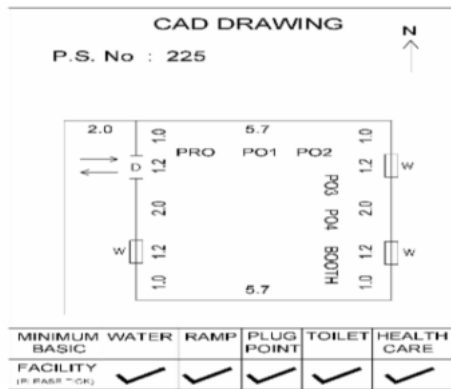

Google Map View

Polling Station Building Front View

Polling Station Front View

Cad View

Key MAP View

1 பெயர் : சண்முகம் தந்தை பெயர்: வேலப்பன் வீட்டு எண் : 1 வயது : 91 பாலினம் : ஆண் Photo is available	ROS1600253	2 பெயர் : முருகேசன் தந்தை பெயர்: கந்தசாமி வீட்டு எண் : 1 வயது : 82 பாலினம் : ஆண் Photo is available	ROS0540039	3 பெயர் : பொன்னுசாமி தந்தை பெயர்: சண்முகம் வீட்டு எண் : 1 வயது : 61 பாலினம் : ஆண் Photo is available	ROS1600279
4 பெயர் : சாந்தி கணவர் பெயர்: பொன்னுசாமி வீட்டு எண் : 1 வயது : 58 பாலினம் : பெண் Photo is available	ROS1600287	5 பெயர் : தனசேகர் தந்தை பெயர்: சண்முகம் வீட்டு எண் : 1 வயது : 56 பாலினம் : ஆண் Photo is available	ROS1600295	6 பெயர் : அமுதவள்ளி கணவர் பெயர்: தனசேகர் வீட்டு எண் : 1 வயது : 53 பாலினம் : பெண் Photo is available	ROS1600303
7 பெயர் : ஈஸ்வரன் தந்தை பெயர்: முருகேசன் வீட்டு எண் : 1 வயது : 53 பாலினம் : ஆண் Photo is available	ROS0540351	8 பெயர் : ஜெயா கணவர் பெயர்: ஈஸ்வரன் வீட்டு எண் : 1 வயது : 44 பாலினம் : பெண் Photo is available	ROS0540161	9 பெயர் : மணிகண்டன் தந்தை பெயர்: தனசேகரன் வீட்டு எண் : 1-1 வயது : 33 பாலினம் : ஆண் Photo is available	ROS0285627
10 பெயர் : நவீன் ராஜ் தந்தை பெயர்: கோபால் வீட்டு எண் : 1-1 வயது : 27 பாலினம் : ஆண் Photo is available	ROS0957233	11 பெயர் : மாலினி தந்தை பெயர்: பச்சியப்பன் வீட்டு எண் : 1-6 வயது : 36 பாலினம் : பெண் Photo is available	ROS0448068	12 பெயர் : செளமியா தந்தை பெயர்: பச்சியப்பன் வீட்டு எண் : 1-6 வயது : 33 பாலினம் : பெண் Photo is available	ROS0448076
13 பெயர் : உமா மகேஸ்வரி தந்தை பெயர்: கணேசன் வீட்டு எண் : 1-13 வயது : 30 பாலினம் : பெண் Photo is available	ROS0635763	14 பெயர் : சிவரஞ்சனி தந்தை பெயர்: பெரியசாமி வீட்டு எண் : 1/14 வயது : 26 பாலினம் : பெண் Photo is available	ROS1015833	15 பெயர் : சிவப்பிரியா தந்தை பெயர்: பெரியசாமி வீட்டு எண் : 1/14 வயது : 25 பாலினம் : பெண் Photo is available	ROS1015825
16 பெயர் : பாலமணிகண்டன் தந்தை பெயர்: பெரியசாமி வீட்டு எண் : 1/14 வயது : 19 பாலினம் : ஆண் Photo is available	ROS2287183	17 பெயர் : ஜெகதீஸ் தந்தை பெயர்: பழனியப்பன் வீட்டு எண் : 1-16 வயது : 47 பாலினம் : ஆண் Photo is available	ROS0241265	18 பெயர் : கோமதி கணவர் பெயர்: ஜெகதீஸ் வீட்டு எண் : 1-16 வயது : 43 பாலினம் : பெண் Photo is available	ROS0241299
19 பெயர் : சேகர் தந்தை பெயர்: ராஜா வீட்டு எண் : 1-16 வயது : 37 பாலினம் : ஆண் Photo is available	ROS0054288	20 பெயர் : ஷாலினி தந்தை பெயர்: ஜெகதீஸ்வரன் வீட்டு எண் : 1/16 வயது : 23 பாலினம் : பெண் Photo is available	ROS2063873	21 பெயர் : ஜெ விக்கேஸ்வரன் தந்தை பெயர்: ஜெகதீஸ்வரன் வீட்டு எண் : 1/16 வயது : 20 பாலினம் : ஆண் Photo is available	ROS2230118
22 பெயர் : கோமதி கணவர் பெயர்: சேகர் வீட்டு எண் : 1-16A வயது : 31 பாலினம் : பெண் Photo is available	ROS0448084	23 பெயர் : முருகேசன் தந்தை பெயர்: ராஜ வேல் வீட்டு எண் : 1-21 வயது : 34 பாலினம் : ஆண் Photo is available	ROS0161752	24 பெயர் : த நடராஜன் தந்தை பெயர்: தங்கவேலு வீட்டு எண் : 1/30 வயது : 43 பாலினம் : ஆண் Photo is available	ROS2172815
25 பெயர் : அர்த்தனாரி தந்தை பெயர்: ஆறுமுகம் வீட்டு எண் : 1-54-1 வயது : 61 பாலினம் : ஆண் Photo is available	ROS1600311	26 பெயர் : லோகம்மாள் கணவர் பெயர்: அர்த்தனாரி வீட்டு எண் : 1-54-1 வயது : 53 பாலினம் : பெண் Photo is available	HKR2573145	27 பெயர் : தினேஷ் தந்தை பெயர்: அர்த்தனாரி வீட்டு எண் : 1-54-1 வயது : 30 பாலினம் : ஆண் Photo is available	ROS0635581
28 பெயர் : தினேஷ் அ தந்தை பெயர்: அர்த்தனாரி வீட்டு எண் : 1-54-1 வயது : 30 பாலினம் : ஆண் Photo is available	ROS2242295	29 பெயர் : ராஜேந்திரன் தந்தை பெயர்: அண்ணாமலை வீட்டு எண் : 1-54C வயது : 54 பாலினம் : ஆண் Photo is available	ROS0161844	30 பெயர் : கோமதி கணவர் பெயர்: ராஜேந்திரன் வீட்டு எண் : 1-54C வயது : 51 பாலினம் : பெண் Photo is available	ROS0161851