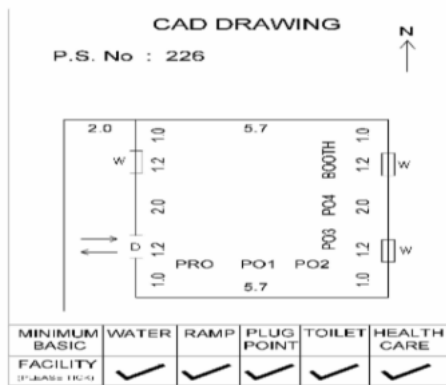

Google Map View

Polling Station Building Front View

Polling Station Front View

Cad View

Key MAP View

1 பெயர் : நடராஜன் தந்தை பெயர்: சுப்ரமணியம் வீட்டு எண் : 1 வயது : 58 பாலினம் : ஆண்	ROS0748533 Photo is available	2 பெயர் : மனோன்மணி கணவர் பெயர்: அர்த்தனாரி வீட்டு எண் : 1 வயது : 55 பாலினம் : பெண்	ROS0781880 Photo is available	3 பெயர் : ஜெயசித்ரா கணவர் பெயர்: நடராஜன் வீட்டு எண் : 1 வயது : 53 பாலினம் : பெண்	ROS0748525 Photo is available
4 பெயர் : சூரியகணேஷ் தந்தை பெயர்: கோபால் வீட்டு எண் : 1 வயது : 35 பாலினம் : ஆண்	ROS0161679 Photo is available	5 பெயர் : ஞான கிருபா தந்தை பெயர்: கோபால் வீட்டு எண் : 1 வயது : 33 பாலினம் : பெண்	ROS0635979 Photo is available	6 பெயர் : கார்த்தீஸ்வரன் தந்தை பெயர்: நடராஜன் வீட்டு எண் : 1 வயது : 29 பாலினம் : ஆண்	ROS0748517 Photo is available
7 பெயர் : விக்கனேஷ் தந்தை பெயர்: தங்கராசு வீட்டு எண் : 1-1- வயது : 33 பாலினம் : ஆண்	ROS0540393 Photo is available	8 பெயர் : பிரேமா தந்தை பெயர்: தங்கராசு வீட்டு எண் : 1-1-2A-3 வயது : 35 பாலினம் : பெண்	ROS0540401 Photo is available	9 பெயர் : மணிகண்டன் தந்தை பெயர்: ஈஸ்வரன் வீட்டு எண் : 1-1-4 வயது : 44 பாலினம் : ஆண்	ROS0241026 Photo is available
10 பெயர் : அன்னக்கிளி கணவர் பெயர்: ஈஸ்வரன் வீட்டு எண் : 1-1-4-22 வயது : 73 பாலினம் : பெண்	ROS0285536 Photo is available	11 பெயர் : அலமேலு கணவர் பெயர்: ஜெகதீசன் வீட்டு எண் : 1-1C வயது : 67 பாலினம் : பெண்	ROS0447748 Photo is available	12 பெயர் : ஜெகதீசன் தந்தை பெயர்: மாகாலிங்கம் வீட்டு எண் : 1-1-CA வயது : 70 பாலினம் : ஆண்	ROS0447722 Photo is available
13 பெயர் : மனோஜ் குமார் தந்தை பெயர்: வெங்கடாசலம் வீட்டு எண் : 1/1க்ப் வயது : 49 பாலினம் : ஆண்	ROS2176907 Photo is available	14 பெயர் : ரஞ்சினி கணவர் பெயர்: சரவணன் வீட்டு எண் : 1-4-20 வயது : 43 பாலினம் : பெண்	ROS0334326 Photo is available	15 பெயர் : தணிகைவேல் தந்தை பெயர்: ராஜகோபாலன் வீட்டு எண் : 1-6 வயது : 28 பாலினம் : ஆண்	ROS0820217 Photo is available
16 பெயர் : சாந்தி கணவர் பெயர்: நாகலிங்கம் வீட்டு எண் : 1-7 வயது : 56 பாலினம் : பெண்	ROS1604818 Photo is available	17 பெயர் : செளமியா தந்தை பெயர்: நாகலிங்கம் வீட்டு எண் : 1/7 வயது : 30 பாலினம் : பெண்	ROS2247831 Photo is available	18 பெயர் : நவீன் ராஜ் தங்கவேல் தந்தை பெயர்: தங்கவேல் வீட்டு எண் : 1-9 வயது : 31 பாலினம் : ஆண்	ROS0540427 Photo is available
19 பெயர் : நாகராஜன் ப தந்தை பெயர்: பழனிசாமி வீட்டு எண் : 1/13 வயது : 38 பாலினம் : ஆண்	HKR4946448 Photo is available	20 பெயர் : ஜெயபுரீ கணவர் பெயர்: நாகராஜன் வீட்டு எண் : 1/13 வயது : 32 பாலினம் : பெண்	ROS2013704 Photo is available	21 பெயர் : ராஜீசெல்வம் தந்தை பெயர்: சுப்ராயகவுண்டர் வீட்டு எண் : 1/15 வயது : 63 பாலினம் : ஆண்	RMK1617554 Photo is available
22 பெயர் : ராஜபிரியா கணவர் பெயர்: ராஜசெல்வம் வீட்டு எண் : 1/15 வயது : 48 பாலினம் : பெண்	KLS0914333 Photo is available	23 பெயர் : லோகேஸ்வரி தந்தை பெயர்: ராஜகோபலன் வீட்டு எண் : 1-17 வயது : 36 பாலினம் : பெண்	ROS0054064 Photo is available	24 பெயர் : சுப்ரமணி தந்தை பெயர்: மாரியப்பன் வீட்டு எண் : 1/19 வயது : 55 பாலினம் : ஆண்	ROS1014034 Photo is available
25 பெயர் : வேலுமணி தந்தை பெயர்: சுப்ரமணி வீட்டு எண் : 1-19 வயது : 30 பாலினம் : ஆண்	ROS0635813 Photo is available	S 26 பெயர் : நித்யா தந்தை பெயர்: சுப்ரமணி வீட்டு எண் : 1/19 வயது : 26 பாலினம் : பெண்	ROS1009109 Photo is available	27 பெயர் : செளந்தரியா கணவர் பெயர்: சந்தோஷ்குமார் வீட்டு எண் : 1-21/1-9a வயது : 26 பாலினம் : பெண்	ROS1105071 Photo is available
# 28 பெயர் : ராஜசேகரன் த தந்தை பெயர்: தங்கவேல் வீட்டு எண் : 1-22 வயது : 51 பாலினம் : ஆண்	ROS1604859 Photo is available	29 பெயர் : துளசிமணி கணவர் பெயர்: ராஜா வீட்டு எண் : 1-22 வயது : 43 பாலினம் : பெண்	HKR2580280 Photo is available	30 பெயர் : சிவக்குமார் தந்தை பெயர்: தங்கவேல் வீட்டு எண் : 1-22A வயது : 58 பாலினம் : ஆண்	ROS1604867 Photo is available