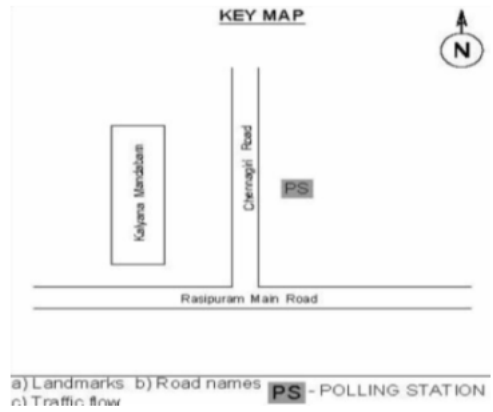

Google Map View

Polling Station Building Front View

Polling Station Front View

Cad View

Key MAP View

1 பெயர் : பாக்கியம் கணவர் பெயர்: பெரியண்ணன் வீட்டு எண் : 1 வயது : 85 பாலினம் : பெண்	HKR4740445 Photo is available	2 பெயர் : சந்திரசேகர் தந்தை பெயர்: பெரியண்ணன் வீட்டு எண் : 1 வயது : 48 பாலினம் : ஆண்	HKR4740452 Photo is available	3 பெயர் : சரோஜா கணவர் பெயர்: ராமகிருஷ்ணன் வீட்டு எண் : 2 வயது : 66 பாலினம் : பெண்	ROS1616812 Photo is available
4 பெயர் : பவ்வியதாரணி தந்தை பெயர்: முத்துசாமி வீட்டு எண் : 2 வயது : 43 பாலினம் : பெண்	HKR2581023 Photo is available	5 பெயர் : கார்த்திக் தந்தை பெயர்: ராமகிருஷ்ணன் வீட்டு எண் : 2 வயது : 40 பாலினம் : ஆண்	HKR2580991 Photo is available	6 பெயர் : ராஜேஸ்வரி கணவர் பெயர்: கிருஷ்ணன் வீட்டு எண் : 2-1 வயது : 71 பாலினம் : பெண்	ROS1616820 Photo is available
7 பெயர் : கிருஷ்ணசங்கர் ரவி தந்தை பெயர்: ரவி வீட்டு எண் : 2/3 வயது : 20 பாலினம் : ஆண்	ROS2297265 Photo is available	8 பெயர் : பிரியா தந்தை பெயர்: ரூசோ வீட்டு எண் : 2A வயது : 33 பாலினம் : பெண்	ROS0540583 Photo is available	9 பெயர் : மகேஸ்வரி தந்தை பெயர்: ஜெகநாதன் வீட்டு எண் : 3-2 வயது : 42 பாலினம் : ஆண்	ROS0782094 Photo is available
10 பெயர் : கிருபாகரன் தந்தை பெயர்: ராமகிருஷ்ணன் வீட்டு எண் : 3-2 வயது : 39 பாலினம் : ஆண்	ROS0162099 Photo is available	11 பெயர் : தயாளன் தந்தை பெயர்: ராமகிருஷ்ணன் வீட்டு எண் : 3-2 வயது : 35 பாலினம் : ஆண்	ROS0162107 Photo is available	12 பெயர் : சத்யா கணவர் பெயர்: கார்த்திக் வீட்டு எண் : 3/2-2 வயது : 33 பாலினம் : பெண்	ROS1947613 Photo is available
13 பெயர் : பிரியா தந்தை பெயர்: பால்கர் வீட்டு எண் : 3-4 வயது : 27 பாலினம் : பெண்	ROS0957647 Photo is available	14 பெயர் : விஜய் தந்தை பெயர்: பால்கர் வீட்டு எண் : 3-4ஏ வயது : 21 பாலினம் : ஆண்	ROS2180040 Photo is available	15 பெயர் : க வினோத்குமார் தந்தை பெயர்: கலைமணி வீட்டு எண் : 3/5 வயது : 33 பாலினம் : ஆண்	ROS2234938 Photo is available
16 பெயர் : கௌதமி தந்தை பெயர்: கலைமணி வீட்டு எண் : 3/5 வயது : 20 பாலினம் : பெண்	ROS2184174 Photo is available	17 பெயர் : நாகராஜன் தந்தை பெயர்: பெரியசாமி வீட்டு எண் : 3-5-4 வயது : 69 பாலினம் : ஆண்	HKR4741302 Photo is available	18 பெயர் : ராஜம்மாள் கணவர் பெயர்: பழனிசாமி வீட்டு எண் : 3-7-4A வயது : 68 பாலினம் : பெண்	ROS0908269 Photo is available
19 பெயர் : ராஜேஷ்கண்ணன் தந்தை பெயர்: தன்ராஜ் வீட்டு எண் : 3-8 வயது : 47 பாலினம் : ஆண்	ROS1616861 Photo is available	20 பெயர் : யுவராஜ் தந்தை பெயர்: செந்தில் குமார் வீட்டு எண் : 3-8/15-ஆ வயது : 28 பாலினம் : ஆண்	ROS0996280 Photo is available	21 பெயர் : யுவன் சங்கர் தந்தை பெயர்: ஜெய குமார் வீட்டு எண் : 3-8/48/37ஏ வயது : 20 பாலினம் : ஆண்	ROS2248284 Photo is available
22 பெயர் : செந்தில்குமரன் தந்தை பெயர்: பெருமான் வீட்டு எண் : 3-20C வயது : 60 பாலினம் : ஆண்	ROS0687301 Photo is available	# 23 பெயர் : கலைவாணி செந்தில்குமரன் கணவர் பெயர்: செந்தில்குமரன் வீட்டு எண் : 3-20-C வயது : 58 பாலினம் : பெண்	ROS0687319 Photo is available	24 பெயர் : கார்த்திக்குமரன் தந்தை பெயர்: செந்தில்குமரன் வீட்டு எண் : 3-20-C வயது : 32 பாலினம் : ஆண்	ROS0687327 Photo is available
25 பெயர் : ஸ்ரீகாயத்ரி தந்தை பெயர்: செந்தில்குமரன் வீட்டு எண் : 3-20-C வயது : 29 பாலினம் : பெண்	ROS0687335 Photo is available	26 பெயர் : தினகரன் தந்தை பெயர்: தனராஜ் வீட்டு எண் : 3/26 வயது : 48 பாலினம் : ஆண்	ROS2051233 Photo is available	27 பெயர் : தாட்சாயினி தந்தை பெயர்: துரைபாண்டியன் வீட்டு எண் : 3-27A வயது : 35 பாலினம் : பெண்	ROS0303248 Photo is available
28 பெயர் : வைத்தீஸ்வரி தந்தை பெயர்: ரவி வீட்டு எண் : 3-41A வயது : 33 பாலினம் : பெண்	ROS0448415 Photo is available	29 பெயர் : வைஷ்ணவி தாயின் பெயர்: சமதி வீட்டு எண் : 3/41-ஏ வயது : 20 பாலினம் : பெண்	ROS2275857 Photo is available	#2 30 பெயர் : ஜீவிதா சத்தியமூர்த்தி கணவர் பெயர்: ஜனார்த்தனன் வீட்டு எண் : 3-42 வயது : 30 பாலினம் : பெண்	ROS0687368 Photo is available