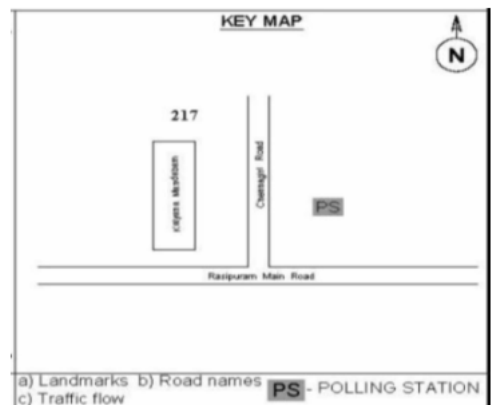

Google Map View

Polling Station Building Front View

Polling Station Front View

Cad View

Key MAP View

சட்டமன்றத் தொகுதியின் எண் மற்றும் பெயர் : 91-வீரபாண்டி
பிரிவு எண் மற்றும் பெயர் 1-ஆட்டையாம்பட்டி (பே), வார்டு3,ரைஸ்மில்தெரு