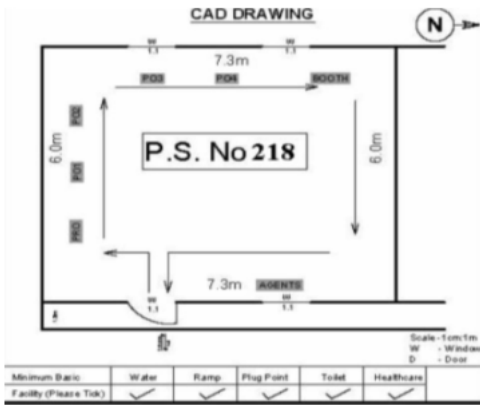

Google Map View

Polling Station Building Front View

Polling Station Front View

Cad View

Key MAP View

சட்டமன்றத் தொகுதியின் எண் மற்றும் பெயர் : 91-வீரபாண்டி
பிரிவு எண் மற்றும் பெயர் 1-ஆட்டையாம்பட்டி (பே), வார்டு3,ரைஸ்மில்தெரு