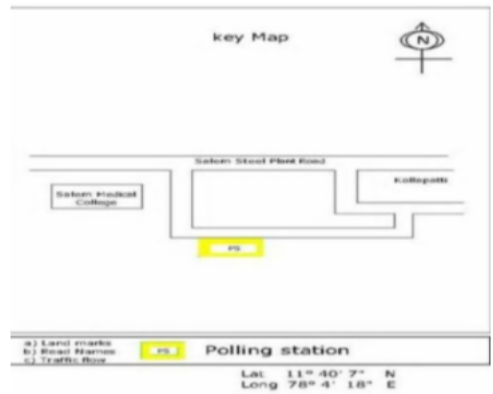

Google Map View

Polling Station Building Front View

Polling Station Front View

Cad View

Key MAP View

1 பெயர் : சுந்தர்ராஜன் தந்தை பெயர்: சின்னதம்பிகவுண்டர் வீட்டு எண் : 1 வயது : 69 பாலினம் : ஆண் Photo is available ROS1156454	2 பெயர் : இந்திராகாந்தி கணவர் பெயர்: சுந்தர்ராஜன் வீட்டு எண் : 1 வயது : 65 பாலினம் : பெண் Photo is available ROS1156462	3 பெயர் : ரூபா கணவர் பெயர்: கருப்புசாமி வீட்டு எண் : 1 வயது : 45 பாலினம் : பெண் Photo is available ROS0486860
4 பெயர் : பீரித்தி ர கணவர் பெயர்: ரவிவரமன் ப வீட்டு எண் : 1 வயது : 38 பாலினம் : பெண் Photo is available ROS0897850	5 பெயர் : சுகன்யா சே தந்தை பெயர்: சேகர் சி வீட்டு எண் : 1 வயது : 30 பாலினம் : பெண் Photo is available ROS0897710	6 பெயர் : சிதீபிகா தந்தை பெயர்: சிவராமன் வீட்டு எண் : 1/13 வயது : 26 பாலினம் : பெண் Photo is available ROS2220630
7 பெயர் : அம்மாசி தந்தை பெயர்: கோவிந்தன் வீட்டு எண் : 1-36 வயது : 54 பாலினம் : ஆண் Photo is available ROS0325662	8 பெயர் : சென்னம்மாள் கணவர் பெயர்: அம்மாசி வீட்டு எண் : 1-36 வயது : 52 பாலினம் : பெண் Photo is available ROS0325670	9 பெயர் : பூந்ராம் தந்தை பெயர்: ரத்தினவேலு வீட்டு எண் : 1-38 வயது : 30 பாலினம் : ஆண் Photo is available ROS0569418
10 பெயர் : சதீஷ் சு தந்தை பெயர்: சுந்தர்ராஜன் வீட்டு எண் : 1/214 இந்திரா இல்லம் வயது : 43 பாலினம் : ஆண் Photo is available HKR1585538	11 பெயர் : ராஜேந்திரன் தந்தை பெயர்: கந்தசாமி வீட்டு எண் : 2 வயது : 64 பாலினம் : ஆண் Photo is available ROS1156470	12 பெயர் : நல்லம்மாள் கணவர் பெயர்: ராஜேந்திரன் வீட்டு எண் : 2 வயது : 57 பாலினம் : பெண் Photo is available ROS1156488
13 பெயர் : திலிப்குமார் தந்தை பெயர்: ராஜேந்திரன் வீட்டு எண் : 2 வயது : 41 பாலினம் : ஆண் Photo is available HKR2658284	14 பெயர் : சரண்ராஜ் தந்தை பெயர்: ராஜேந்திரன் வீட்டு எண் : 2 வயது : 39 பாலினம் : ஆண் Photo is available HKR2660959	15 பெயர் : சித்துராஜ் தந்தை பெயர்: பழனிசாமி வீட்டு எண் : 2-39 வயது : 39 பாலினம் : ஆண் Photo is available ROS0758326
16 பெயர் : வல்லரசு சு இதரர் பெயர்: தனசேகரன் அண்ணா வீட்டு எண் : 2/58 வயது : 25 பாலினம் : ஆண் Photo is available ROS2118891	17 பெயர் : ராஜம்மாள் கணவர் பெயர்: அய்யம்பெருமாள் வீட்டு எண் : 2-184 வயது : 73 பாலினம் : பெண் Photo is available ROS0356386	18 பெயர் : ஜெயப்ரியா தந்தை பெயர்: முருகேசன் வீட்டு எண் : 2/216 வயது : 31 பாலினம் : பெண் Photo is available NIW0687772
19 பெயர் : சொர்ண பிரபா தந்தை பெயர்: தங்கராஜ் வீட்டு எண் : 2-225/நா வயது : 24 பாலினம் : பெண் Photo is available ROS1955004	20 பெயர் : சேகர் தந்தை பெயர்: சந்திரன் வீட்டு எண் : 2/247-பி வயது : 57 பாலினம் : ஆண் Photo is available HKR2678092	21 பெயர் : அபிஷேக் தந்தை பெயர்: கருப்புசாமி வீட்டு எண் : 2/303 வயது : 25 பாலினம் : ஆண் Photo is available ROS1862341
22 பெயர் : சங்கர் தந்தை பெயர்: வெங்கடாஜலம் வீட்டு எண் : 3 வயது : 52 பாலினம் : ஆண் Photo is available HKR4760963	23 பெயர் : சண்முகசுந்தரம் தந்தை பெயர்: பழனிசாமி வீட்டு எண் : 3 வயது : 44 பாலினம் : ஆண் Photo is available ROS0486738	24 பெயர் : ஈஸ்வரி கணவர் பெயர்: சங்கர் வீட்டு எண் : 3 வயது : 43 பாலினம் : பெண் Photo is available HKR4760971
25 பெயர் : சியாமளா சி கணவர் பெயர்: பிரகாஷ் ஜி வீட்டு எண் : 3 வயது : 34 பாலினம் : பெண் Photo is available ROS0897728	26 பெயர் : கிருஷ்ணவேணி கணவர் பெயர்: ரவி வீட்டு எண் : 3 வயது : 33 பாலினம் : பெண் Photo is available ROS0798041	27 பெயர் : சிலம்பரசன் தந்தை பெயர்: காவேரி வீட்டு எண் : 3 வயது : 31 பாலினம் : ஆண் Photo is available ROS0798066
28 பெயர் : நர்மதா ஸ்ரீ தந்தை பெயர்: தில்லை நடராசன் வீட்டு எண் : 3 வயது : 30 பாலினம் : பெண் Photo is available ROS0798082	29 பெயர் : சந்தோஷ்குமார் தந்தை பெயர்: பாண்டியன் வீட்டு எண் : 3 வயது : 29 பாலினம் : ஆண் Photo is available ROS0798090	30 பெயர் : அரவிந்த் கோ தந்தை பெயர்: கோவிந்தசாமி எம் வீட்டு எண் : 3 வயது : 28 பாலினம் : ஆண் Photo is available ROS0897819