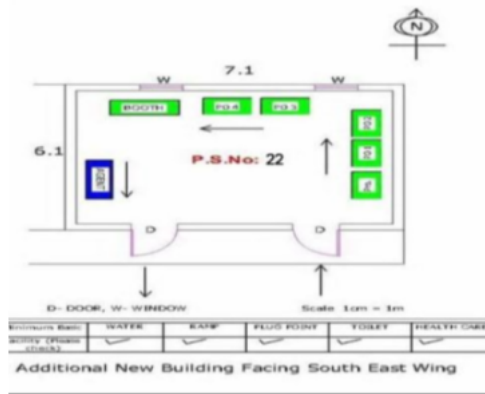

Cad View

Key MAP View