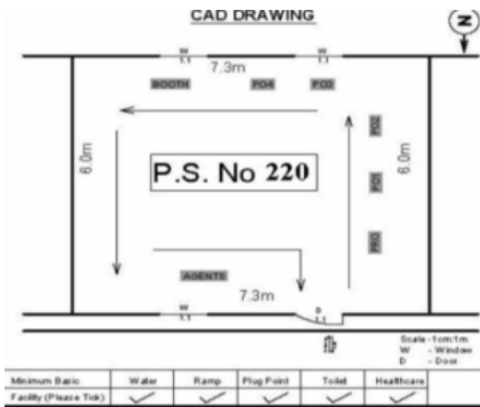

Cad View

Key MAP View