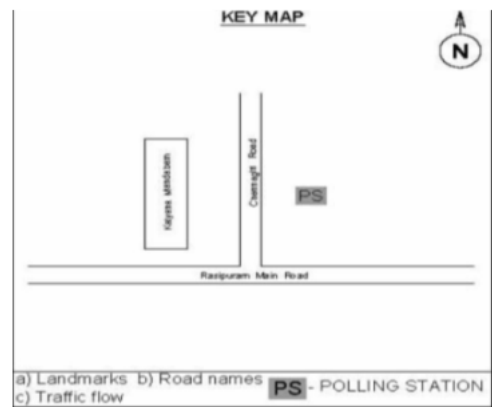

Google Map View

Polling Station Building Front View

Polling Station Front View

Cad View

Key MAP View

1 பெயர் : சிவராஜ் தந்தை பெயர்: பாலு வீட்டு எண் : 2 வயது : 48 பாலினம் : ஆண்	ROS1681253 Photo is available	2 பெயர் : முருகன் தந்தை பெயர்: பாலு வீட்டு எண் : 2 வயது : 46 பாலினம் : ஆண்	HKR2571347 Photo is available	3 பெயர் : தனலட்சுமி கணவர் பெயர்: வெள்ளியங்கிரி வீட்டு எண் : 2 வயது : 32 பாலினம் : பெண்	YAK0788059 Photo is available
4 பெயர் : இந்திராணி கணவர் பெயர்: சுப்பிரமணி வீட்டு எண் : 2-1 வயது : 71 பாலினம் : பெண்	HKR4742474 Photo is available	5 பெயர் : விஜய் தந்தை பெயர்: சுப்பிரமணி வீட்டு எண் : 2-1 வயது : 42 பாலினம் : ஆண்	HKR2571750 Photo is available	6 பெயர் : திவ்யா கணவர் பெயர்: விஜயகுமார் வீட்டு எண் : 2/3 வயது : 28 பாலினம் : பெண்	ROS2051472 Photo is available
7 பெயர் : சுந்தரம்மாள் கணவர் பெயர்: கலைவாணன் வீட்டு எண் : 2/50 வயது : 42 பாலினம் : பெண்	HKR1697333 Photo is available	8 பெயர் : சரவணகுமார் தந்தை பெயர்: விநாயக மூர்த்தி வீட்டு எண் : 2-A வயது : 34 பாலினம் : ஆண்	ROS0746750 Photo is available	9 பெயர் : நாகராஜ் தந்தை பெயர்: பாலகிருஷ்ணன் வீட்டு எண் : 3 வயது : 52 பாலினம் : ஆண்	ROS0746719 Photo is available
10 பெயர் : பிரேமா கணவர் பெயர்: நாகராஜ் வீட்டு எண் : 3 வயது : 45 பாலினம் : பெண்	ROS0746727 Photo is available	11 பெயர் : பிரபா கணவர் பெயர்: ஆனந்த் வீட்டு எண் : 3 வயது : 32 பாலினம் : பெண்	ROS0782425 Photo is available	12 பெயர் : சரண்யா தந்தை பெயர்: நாகராஜ் வீட்டு எண் : 3 வயது : 20 பாலினம் : பெண்	ROS2203842 Photo is available
13 பெயர் : சந்திரன் தந்தை பெயர்: பாலு வீட்டு எண் : 3/3 வயது : 57 பாலினம் : ஆண்	ROS1689207 Photo is available	14 பெயர் : தேவி கணவர் பெயர்: சந்திரன் வீட்டு எண் : 3/3 வயது : 48 பாலினம் : பெண்	HKR2573111 Photo is available	15 பெயர் : கோமதி கணவர் பெயர்: சேகர் வீட்டு எண் : 4 வயது : 51 பாலினம் : பெண்	HKR2577310 Photo is available
16 பெயர் : வெங்கடேஷ் தந்தை பெயர்: சந்திரன் வீட்டு எண் : 4-A வயது : 31 பாலினம் : ஆண்	ROS0637041 Photo is available	17 பெயர் : ராஜேஸ்வரி கணவர் பெயர்: செல்லப்பன் வீட்டு எண் : 5 வயது : 63 பாலினம் : பெண்	HKR2572790 Photo is available	18 பெயர் : பாபு தந்தை பெயர்: செல்லப்பன் வீட்டு எண் : 5 வயது : 44 பாலினம் : ஆண்	HKR2575132 Photo is available
19 பெயர் : ரதிதேவி கணவர் பெயர்: சேகர் வீட்டு எண் : 5 வயது : 42 பாலினம் : பெண்	ROS0908574 Photo is available	20 பெயர் : சக்திவேல் தந்தை பெயர்: செல்லப்பன் வீட்டு எண் : 5 வயது : 39 பாலினம் : ஆண்	HKR2572741 Photo is available	21 பெயர் : தீபன் நாகராஜ் தந்தை பெயர்: நாகரத்தினம் வீட்டு எண் : 5 வயது : 33 பாலினம் : ஆண்	ROS0867036 Photo is available
22 பெயர் : சந்தியா தந்தை பெயர்: பழனிசாமி வீட்டு எண் : 5 வயது : 28 பாலினம் : பெண்	ROS0888297 Photo is available	23 பெயர் : திலகவதி கிருஷ்ணன் தாயின் பெயர்: கிருஷ்ணன் வீட்டு எண் : 5 வயது : 22 பாலினம் : பெண்	ROS2134377 Photo is available	24 பெயர் : பூங்கொடி கணவர் பெயர்: சீனிவாசன் வீட்டு எண் : 5-15 வயது : 31 பாலினம் : பெண்	ROS0637363 Photo is available
25 பெயர் : காளமேகம் தந்தை பெயர்: விஷ்வநாதன் வீட்டு எண் : 5/16 வயது : 44 பாலினம் : ஆண்	ROS2065134 Photo is available	26 பெயர் : நிர்மலா கணவர் பெயர்: செல்வராஜ் வீட்டு எண் : 5/21 பி வயது : 64 பாலினம் : பெண்	ROS2300176 Photo is available	27 பெயர் : மேர்கனாம்பாள் கணவர் பெயர்: சுரேஷ் வீட்டு எண் : 5-22 வயது : 32 பாலினம் : பெண்	ROS0541110 Photo is available
28 பெயர் : வளர்மதி கணவர் பெயர்: வடிவேல் வீட்டு எண் : 5-23A வயது : 39 பாலினம் : பெண்	ROS0055541 Photo is available	29 பெயர் : நீலகண்டன் தந்தை பெயர்: கணேசன் வீட்டு எண் : 5-24c வயது : 36 பாலினம் : ஆண்	ROS0958041 Photo is available	30 பெயர் : விவேக் தந்தை பெயர்: கணேசன் வீட்டு எண் : 5-24C வயது : 32 பாலினம் : ஆண்	ROS0449181 Photo is available