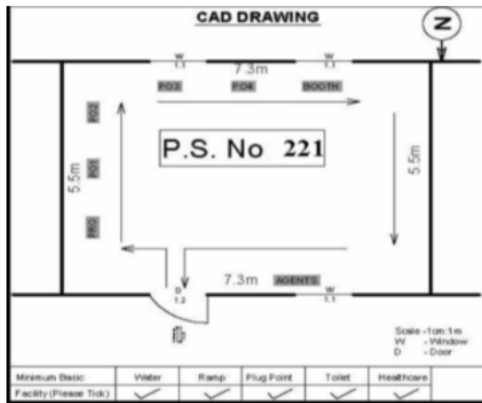

Google Map View

Polling Station Building Front View

Polling Station Front View

Cad View

Key MAP View

சட்டமன்றத் தொகுதியின் எண் மற்றும் பெயர் : 91-வீரபாண்டி
பிரிவு எண் மற்றும் பெயர் 1-ஆட்டையாம்பட்டி (பே), வார்டு6,ராசிபுரம் ரோடு