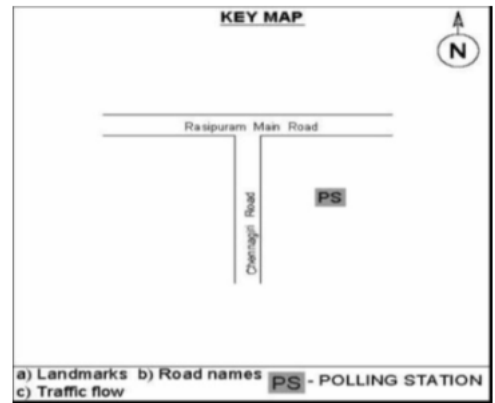

Google Map View

Polling Station Building Front View

Polling Station Front View

Cad View

Key MAP View

சட்டமன்றத் தொகுதியின் எண் மற்றும் பெயர் : 91-வீரபாண்டி
பிரிவு எண் மற்றும் பெயர் 1-ஆட்டையாம்பட்டி (பே), வார்டு6,ராசிபுரம் ரோடு