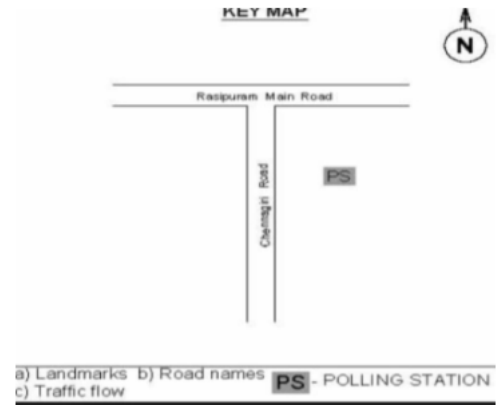

Google Map View

Polling Station Building Front View

Polling Station Front View

Cad View

Key MAP View

1 பெயர் : தங்கமுத்து தந்தை பெயர்: வேங்காகவுண்டர் வீட்டு எண் : 1 வயது : 59 பாலினம் : ஆண்	ROS1720739 Photo is available	2 பெயர் : மதியழகன் தந்தை பெயர்: ராஜி வீட்டு எண் : 1 வயது : 54 பாலினம் : ஆண்	HKR4045142 Photo is available	3 பெயர் : புஷ்பா கணவர் பெயர்: மதியழகன் வீட்டு எண் : 1 வயது : 53 பாலினம் : பெண்	HKR4744157 Photo is available
4 பெயர் : செல்வம் தந்தை பெயர்: கோபால் வீட்டு எண் : 1 வயது : 51 பாலினம் : ஆண்	HKR4618369 Photo is available	5 பெயர் : பானுரேகா கணவர் பெயர்: செல்வம் வீட்டு எண் : 1 வயது : 48 பாலினம் : பெண்	ROS0056341 Photo is available	6 பெயர் : செல்வம் தந்தை பெயர்: கந்தசாமி வீட்டு எண் : 1 வயது : 47 பாலினம் : ஆண்	ROS0687731 Photo is available
7 பெயர் : ரம்யா தந்தை பெயர்: தங்கமுத்து வீட்டு எண் : 1 வயது : 32 பாலினம் : பெண்	ROS0541656 Photo is available	8 பெயர் : பத்மபிரியா ம தந்தை பெயர்: மதியழகன் ரா வீட்டு எண் : 1 வயது : 21 பாலினம் : பெண்	ROS2092906 Photo is available	9 பெயர் : தமிழரசன் தந்தை பெயர்: மதியழகன் வீட்டு எண் : 1/1 வயது : 28 பாலினம் : ஆண்	ROS0818468 Photo is available
10 பெயர் : சங்கர் தந்தை பெயர்: குப்புசாமி வீட்டு எண் : 2 வயது : 60 பாலினம் : ஆண்	ROS1720770 Photo is available	11 பெயர் : கஸ்தூரி கணவர் பெயர்: சங்கர் வீட்டு எண் : 2 வயது : 51 பாலினம் : பெண்	ROS1720788 Photo is available	12 பெயர் : கோகுல்ராஜ் தந்தை பெயர்: சங்கர் வீட்டு எண் : 2 வயது : 30 பாலினம் : ஆண்	ROS0638239 Photo is available
13 பெயர் : சண்முகம் தந்தை பெயர்: குப்புசாமி வீட்டு எண் : 2-1 வயது : 56 பாலினம் : ஆண்	ROS1720796 Photo is available	14 பெயர் : சரஸ்வதி கணவர் பெயர்: சண்முகம் வீட்டு எண் : 2-1 வயது : 49 பாலினம் : பெண்	HKR2596518 Photo is available	15 பெயர் : பெருமாள் தந்தை பெயர்: ராஜேந்திரன் வீட்டு எண் : 3 வயது : 49 பாலினம் : ஆண்	HKR2595551 Photo is available
16 பெயர் : தங்கம் கணவர் பெயர்: பெருமாள் வீட்டு எண் : 3 வயது : 44 பாலினம் : பெண்	HKR2591337 Photo is available	17 பெயர் : சிவன் தந்தை பெயர்: கணபதி வீட்டு எண் : 4 வயது : 61 பாலினம் : ஆண்	ROS1720812 Photo is available	18 பெயர் : அன்புக்கரசி கணவர் பெயர்: சிவன் வீட்டு எண் : 4 வயது : 57 பாலினம் : பெண்	ROS1720820 Photo is available
19 பெயர் : முத்துக்குமரன் தந்தை பெயர்: சிவன் வீட்டு எண் : 4 வயது : 40 பாலினம் : ஆண்	HKR2592111 Photo is available	20 பெயர் : ஜனார்த்தனன் தந்தை பெயர்: சிவன் வீட்டு எண் : 4 வயது : 39 பாலினம் : ஆண்	HKR2594323 Photo is available	21 பெயர் : வள்ளியம்மாள் கணவர் பெயர்: குப்புசாமி வீட்டு எண் : 5 வயது : 59 பாலினம் : பெண்	ROS1720846 Photo is available
22 பெயர் : சங்கீதா தந்தை பெயர்: குப்புசாமி வீட்டு எண் : 5 வயது : 41 பாலினம் : பெண்	HKR2593655 Photo is available	23 பெயர் : ரகு தந்தை பெயர்: குப்புசாமி வீட்டு எண் : 5 வயது : 40 பாலினம் : ஆண்	HKR2593853 Photo is available	24 பெயர் : ராம்குமார் தந்தை பெயர்: குப்புசாமி வீட்டு எண் : 5 வயது : 37 பாலினம் : ஆண்	ROS0056366 Photo is available
25 பெயர் : ராஜேந்திரன் தந்தை பெயர்: செல்லப்பன் வீட்டு எண் : 7 வயது : 62 பாலினம் : ஆண்	ROS0243162 Photo is available	S 26 பெயர் : லோகநாயகி கணவர் பெயர்: ராஜேசுக்கரன் வீட்டு எண் : 7 வயது : 57 பாலினம் : பெண்	ROS1955053 Photo is available	27 பெயர் : ரகு தந்தை பெயர்: ராஜேந்திரன் வீட்டு எண் : 7 வயது : 30 பாலினம் : ஆண்	ROS0638213 Photo is available
28 பெயர் : ரமேஷ் தந்தை பெயர்: ராஜேந்திரன் வீட்டு எண் : 7 வயது : 27 பாலினம் : ஆண்	ROS0958694 Photo is available	29 பெயர் : ராஜ்குமார் தந்தை பெயர்: ராஜேந்திரன் வீட்டு எண் : 7/53 வயது : 29 பாலினம் : ஆண்	ROS1046911 Photo is available	30 பெயர் : பூமா கணவர் பெயர்: சின்னவேல் வீட்டு எண் : 8 வயது : 78 பாலினம் : பெண்	ROS1720853 Photo is available