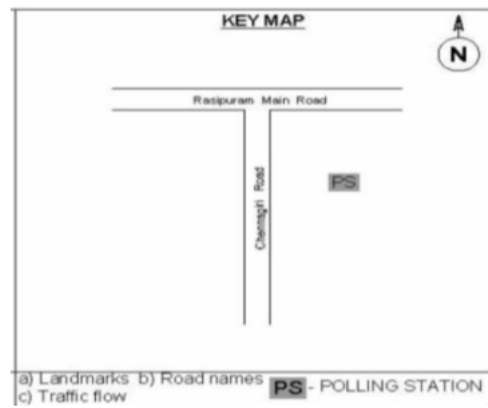

Google Map View

Polling Station Building Front View

Polling Station Front View

Cad View

Key MAP View

சட்டமன்றத் தொகுதியின் எண் மற்றும் பெயர் : 91-வீரகண்டி
பிரிவு எண் மற்றும் பெயர் 1-ஆட்டையாம்பட்டி (பே), வாட்டு10,பூவராகவன் வீதி