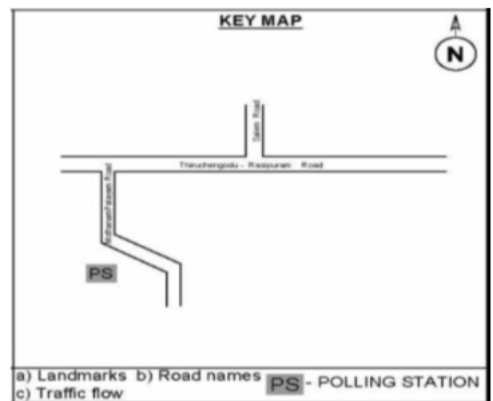

**3. வாக்குச் சாவடியின் விவரங்கள்**

<p><b>வாக்குச் சாவடியின் எண் மற்றும் பெயர் :</b></p> <p>236 - அரசினர் ஆண்கள் மேல்நிலைப்பள்ளி,ஆட்டையாம்பட்டி, 637501, கிழக்கு பார்த்த தாரசு கட்டிடம் அறை எண் 8</p> <p><b>வாக்குச் சாவடியின் முகவரி :</b></p> <p>அரசினர் ஆண்கள் மேல்நிலைப்பள்ளி,ஆட்டையாம்பட்டி, 637501</p>	<p><b>வாக்குச் சாவடியின் வகைப்பாடு (ஆண்/பெண்/பொது)</b></p> <p><b>துணை வாக்குச் சாவடிகளின் எண்ணிக்கை :</b></p>	<p><b>பொது</b></p> <p>0</p>
--	---	-----------------------------

Google Map View

Polling Station Building Front View

Polling Station Front View

Cad View

Key MAP View

சட்டமன்றத் தொகுதியின் எண் மற்றும் பெயர் : 91-வீரகண்டி  
பிரிவு எண் மற்றும் பெயர் 1-ஆட்டையாம்பட்டி (பே), வார்டு12,மேட்டுப்பட்டி வீதி