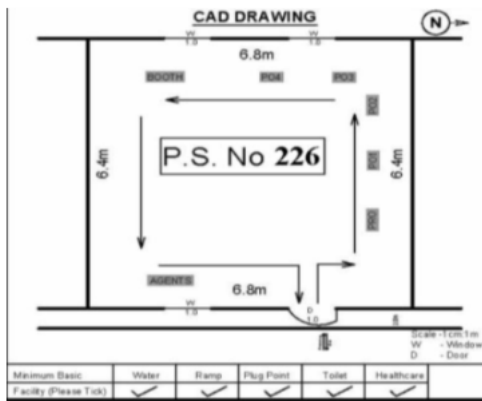

Google Map View

Polling Station Building Front View

Polling Station Front View

Cad View

Key MAP View

சட்டமன்றத் தொகுதியின் எண் மற்றும் பெயர் : 91-வீரகண்டி  
பிரிவு எண் மற்றும் பெயர் 1-ஆட்டையாம்பட்டி (பே), வார்டு12,மேட்டுப்பட்டி வீதி