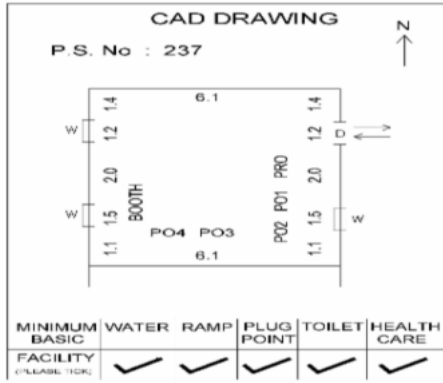

Google Map View

Polling Station Building Front View

Polling Station Front View

Cad View

Key MAP View

1 பெயர் : கோவிந்தன் தந்தை பெயர்: பெருமாண்கவுண்டர் வீட்டு எண் : 1 வயது : 76 பாலினம் : ஆண் Photo is available	ROS1782606	2 பெயர் : வெள்ளையம்மாள் கணவர் பெயர்: கோவிந்தன் வீட்டு எண் : 1 வயது : 62 பாலினம் : பெண் Photo is available	ROS1782614	3 பெயர் : ரகுநாதன் தந்தை பெயர்: கோவிந்தன் வீட்டு எண் : 1 வயது : 40 பாலினம் : ஆண் Photo is available	HKR2607869
4 பெயர் : கீர்த்தனா தந்தை பெயர்: செல்வகுமார் வீட்டு எண் : 1 வயது : 33 பாலினம் : பெண் Photo is available	ROS0743922	5 பெயர் : திவ்யா கணவர் பெயர்: சிவகணேஷ் வீட்டு எண் : 1 வயது : 32 பாலினம் : பெண் Photo is available	ROS2013837	6 பெயர் : நவீன்குமார் தந்தை பெயர்: நந்தகுமார் வீட்டு எண் : 1/1 வயது : 22 பாலினம் : ஆண் Photo is available	ROS2140556
7 பெயர் : புவனா கணவர் பெயர்: பன்னீர் செல்வம் வீட்டு எண் : 1-1D வயது : 34 பாலினம் : பெண் Photo is available	ROS0959528	8 பெயர் : ஜீவா கணவர் பெயர்: புவனேஸ்வரன் வீட்டு எண் : 1-B வயது : 40 பாலினம் : பெண் Photo is available	ROS0639765	9 பெயர் : பாலசுப்பிரமணி தந்தை பெயர்: தேவகவுண்டர் வீட்டு எண் : 1D4 வயது : 66 பாலினம் : ஆண் Photo is available	ROS1782622
10 பெயர் : கமலா கணவர் பெயர்: பாலசுப்பிரமணி வீட்டு எண் : 1D4 வயது : 56 பாலினம் : பெண் Photo is available	ROS1782630	11 பெயர் : அழகமல்லி கணவர் பெயர்: சின்னப்பையன் வீட்டு எண் : 3 வயது : 58 பாலினம் : பெண் Photo is available	ROS1782655	12 பெயர் : நடராசன் தந்தை பெயர்: சின்னப்பையன் வீட்டு எண் : 3 வயது : 43 பாலினம் : ஆண் Photo is available	HKR2606515
13 பெயர் : பெரியம்மாள் கணவர் பெயர்: நடராஜ் வீட்டு எண் : 3 வயது : 37 பாலினம் : பெண் Photo is available	ROS0057299	14 பெயர் : சண்முகசுந்தரம் தந்தை பெயர்: கிருஷ்ணமூர்த்தி வீட்டு எண் : 3/6டி வயது : 33 பாலினம் : ஆண் Photo is available	ROS2283711	15 பெயர் : ரஞ்சிதா கணவர் பெயர்: சண்முகசுந்தரம் வீட்டு எண் : 3/6டி1 வயது : 30 பாலினம் : பெண் Photo is available	ROS2261907
16 பெயர் : கலையரசி தந்தை பெயர்: தங்கராஜ் வீட்டு எண் : 3அ வயது : 21 பாலினம் : பெண் Photo is available	ROS2138709	S 17 பெயர் : பூவரசி செ தந்தை பெயர்: செல்வராஜ் வீட்டு எண் : 3அ 5 வயது : 19 பாலினம் : பெண் DELETED	ROS2217883	18 பெயர் : மாலதி கணவர் பெயர்: சீனிவாசன் வீட்டு எண் : 4 வயது : 49 பாலினம் : பெண் Photo is available	ROS1782671
19 பெயர் : லோகேஷ்வரி கணவர் பெயர்: ராஜேந்தரன் வீட்டு எண் : 4 வயது : 25 பாலினம் : பெண் Photo is available	ROS2001543	20 பெயர் : சுகன்யா தந்தை பெயர்: பூநிவாசன் வீட்டு எண் : 4 வயது : 23 பாலினம் : ஆண் Photo is available	ROS1947662	21 பெயர் : சக்தி கீர்த்தனா கணவர் பெயர்: சூர்யா வீட்டு எண் : 4/8 வயது : 24 பாலினம் : பெண் Photo is available	ROS2013472
22 பெயர் : ஜெயபால் தந்தை பெயர்: திருமலைகவுண்டர் வீட்டு எண் : 5 வயது : 75 பாலினம் : ஆண் Photo is available	ROS1782689	23 பெயர் : விஜயலட்சுமி கணவர் பெயர்: ஜெயபால் வீட்டு எண் : 5 வயது : 66 பாலினம் : பெண் Photo is available	ROS1782697	24 பெயர் : பூபதி தந்தை பெயர்: ஜெயபால் வீட்டு எண் : 5 வயது : 44 பாலினம் : ஆண் Photo is available	HKR1690908
25 பெயர் : குமரவேல் தந்தை பெயர்: ஜெயபால் வீட்டு எண் : 5-1 வயது : 53 பாலினம் : ஆண் Photo is available	ROS1782705	26 பெயர் : விஜயா கணவர் பெயர்: குமரவேல் வீட்டு எண் : 5-1 வயது : 43 பாலினம் : பெண் Photo is available	HKR4746046	27 பெயர் : சேகர் தந்தை பெயர்: ஜெயபால் வீட்டு எண் : 5-2 வயது : 52 பாலினம் : ஆண் Photo is available	HKR2610152
28 பெயர் : வசந்தா கணவர் பெயர்: சேகர் வீட்டு எண் : 5-2 வயது : 48 பாலினம் : பெண் Photo is available	HKR2610145	29 பெயர் : செளந்தர்யா தந்தை பெயர்: தந்தை வீட்டு எண் : 5/2 வயது : 22 பாலினம் : பெண் Photo is available	ROS2118347	30 பெயர் : கோகுலராஜ் தந்தை பெயர்: சேகர் வீட்டு எண் : 5-2 வயது : 20 பாலினம் : ஆண் Photo is available	ROS2306595