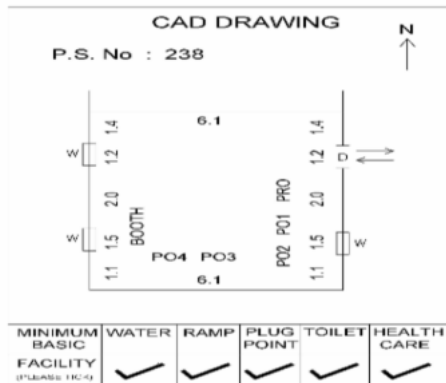

**Google Map View**

**Polling Station Building Front View**

**Polling Station Front View**

**Cad View**

**Key MAP View**

1 பெயர் : பாலு தந்தை பெயர்: வரதன் வீட்டு எண் : 3 வயது : 59 பாலினம் : ஆண்	HKR1706365 Photo is available	2 பெயர் : சாந்தா கணவர் பெயர்: பாலு வீட்டு எண் : 3 வயது : 51 பாலினம் : பெண்	HKR1691138 Photo is available	3 பெயர் : கோபி தந்தை பெயர்: ஆறுமுகம் வீட்டு எண் : 4 வயது : 44 பாலினம் : ஆண்	HKR2609105 Photo is available
4 பெயர் : பாஸ்கர் தந்தை பெயர்: ஆறுமுகம் வீட்டு எண் : 4 வயது : 40 பாலினம் : ஆண்	HKR2604809 Photo is available	S 5 பெயர் : குமார் தந்தை பெயர்: ஆறுமுகம் வீட்டு எண் : 4/65 வயது : 60 பாலினம் : ஆண்	ROS1633817 Photo is available	6 பெயர் : சந்தொஸ் தந்தை பெயர்: வீரமணி வீட்டு எண் : 4ஏ வயது : 22 பாலினம் : ஆண்	ROS2052173 Photo is available
7 பெயர் : ராஜ்மாள் கணவர் பெயர்: பழனிசாமி வீட்டு எண் : 5 வயது : 69 பாலினம் : பெண்	ROS1535343 Photo is available	8 பெயர் : முருகன் தந்தை பெயர்: பழனிசாமி வீட்டு எண் : 5 வயது : 49 பாலினம் : ஆண்	HKR2611051 Photo is available	9 பெயர் : அர்ஜீனன் தந்தை பெயர்: கந்தன் வீட்டு எண் : 6 வயது : 63 பாலினம் : ஆண்	HKR2610764 Photo is available
10 பெயர் : ராணி கணவர் பெயர்: அர்ஜீனன் வீட்டு எண் : 6 வயது : 55 பாலினம் : பெண்	ROS1535350 Photo is available	11 பெயர் : மாதேஸ் தந்தை பெயர்: குப்பன் வீட்டு எண் : 6-1 வயது : 61 பாலினம் : ஆண்	ROS1535368 Photo is available	12 பெயர் : கிருதிகா தந்தை பெயர்: செல்வம் வீட்டு எண் : 7 வயது : 24 பாலினம் : பெண்	ROS1835339 Photo is available
13 பெயர் : நிஷா ராணி தந்தை பெயர்: செல்வம் வீட்டு எண் : 7 வயது : 22 பாலினம் : பெண்	ROS2059871 Photo is available	14 பெயர் : ரவி தந்தை பெயர்: சீரங்கன் வீட்டு எண் : 8 வயது : 56 பாலினம் : ஆண்	HKR1694264 Photo is available	15 பெயர் : பத்மா கணவர் பெயர்: ரவி வீட்டு எண் : 8 வயது : 53 பாலினம் : பெண்	ROS1535376 Photo is available
16 பெயர் : யுவணி கணவர் பெயர்: தினேஷ் வீட்டு எண் : 8-A வயது : 25 பாலினம் : பெண்	ROS1115443 Photo is available	17 பெயர் : பவித்ரா கணவர் பெயர்: தேவராஜ் வீட்டு எண் : 8 ஏ வயது : 25 பாலினம் : பெண்	ROS1833623 Photo is available	18 பெயர் : ரஞ்சித் தந்தை பெயர்: ராமசாமி வீட்டு எண் : 10 வயது : 36 பாலினம் : ஆண்	HKR4947453 Photo is available
19 பெயர் : சாந்தி கணவர் பெயர்: குருசாமி வீட்டு எண் : 10/20 வயது : 48 பாலினம் : பெண்	HKR2612307 Photo is available	20 பெயர் : ஹர்சிவ தந்தை பெயர்: குருசாமி வீட்டு எண் : 10/20 வயது : 22 பாலினம் : ஆண்	ROS2052017 Photo is available	21 பெயர் : சாந்தா கணவர் பெயர்: மணிவண்ணன் வீட்டு எண் : 11 வயது : 57 பாலினம் : பெண்	ROS1535384 Photo is available
22 பெயர் : சக்திசரவணன் தந்தை பெயர்: மணிவண்ணன் வீட்டு எண் : 11 வயது : 41 பாலினம் : ஆண்	HKR2604338 Photo is available	23 பெயர் : ராஜா தந்தை பெயர்: சுப்பிரமணி வீட்டு எண் : 11 வயது : 25 பாலினம் : ஆண்	ROS2052223 Photo is available	24 பெயர் : ஏபீநேஷ்ந தந்தை பெயர்: ரவி வீட்டு எண் : 11/11ஏ வயது : 25 பாலினம் : ஆண்	ROS1834845 Photo is available
25 பெயர் : தீபாலட்சுமி தந்தை பெயர்: சண்முகம் வீட்டு எண் : 11ஏ வயது : 22 பாலினம் : பெண்	ROS2059889 Photo is available	26 பெயர் : முகுந்தன் தந்தை பெயர்: கந்தசாமி வீட்டு எண் : 12 வயது : 45 பாலினம் : ஆண்	HKR4746301 Photo is available	27 பெயர் : வசந்த் தந்தை பெயர்: கந்தசாமி வீட்டு எண் : 12 வயது : 43 பாலினம் : ஆண்	HKR2098952 Photo is available
28 பெயர் : பிரியா கணவர் பெயர்: மணிகண்டன் வீட்டு எண் : 12 வயது : 24 பாலினம் : பெண்	ROS2018281 Photo is available	29 பெயர் : ஆனந்தராஜ் தந்தை பெயர்: சுந்தராஜ் வீட்டு எண் : 13/12 வயது : 25 பாலினம் : ஆண்	ROS2051845 Photo is available	30 பெயர் : பவ்யா தந்தை பெயர்: ரகு வீட்டு எண் : 13/90 வயது : 23 பாலினம் : பெண்	ROS2013274 Photo is available