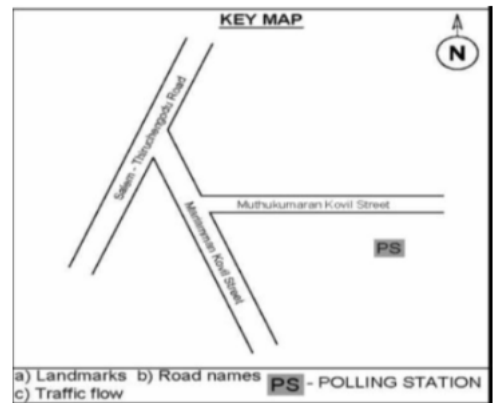

Cad View

Key MAP View