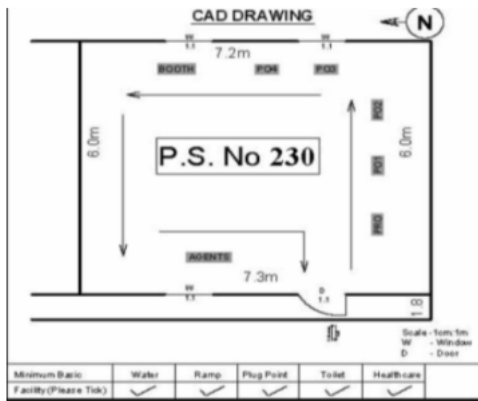

Google Map View

Polling Station Building Front View

Polling Station Front View

Cad View

Key MAP View

1 பெயர் : வைரமணி கணவர் பெயர்: கண்ணன் வீட்டு எண் : 1 வயது : 36 பாலினம் : பெண் Photo is available	ROS0164145	2 பெயர் : செல்வம்.ப தந்தை பெயர்: பழனிசாமி வீட்டு எண் : 1/18-1 வயது : 42 பாலினம் : ஆண் Photo is available	ROS1979111	3 பெயர் : ரேவதி.எஸ் கணவர் பெயர்: செல்வம்.பி வீட்டு எண் : 1/18-1 வயது : 32 பாலினம் : பெண் Photo is available	ROS1976570
4 பெயர் : அமுதா கணவர் பெயர்: பூபதி வீட்டு எண் : 1-19 வயது : 43 பாலினம் : பெண் Photo is available	ROS0816520	5 பெயர் : கலைச் செல்வன் தந்தை பெயர்: ஆறுமுகம் வீட்டு எண் : 1-21 வயது : 33 பாலினம் : ஆண் Photo is available	ROS0641043	6 பெயர் : மணிகண்டன் கந்தசாமி தந்தை பெயர்: கந்தசாமி கந்தசாமி வீட்டு எண் : 1/27 வயது : 24 பாலினம் : ஆண் Photo is available	ROS1856400
7 பெயர் : வெங்கடேஷ் தந்தை பெயர்: அம்மாசி வீட்டு எண் : 1/28 வயது : 45 பாலினம் : ஆண் Photo is available	ROS1046416	8 பெயர் : செல்வி கணவர் பெயர்: வெங்கடேஷ் வீட்டு எண் : 1/28 வயது : 38 பாலினம் : பெண் Photo is available	ROS1046424	9 பெயர் : சாந்தி கணவர் பெயர்: செந்திசுமார் ஸ் வீட்டு எண் : 1/28-2 வயது : 50 பாலினம் : பெண் Photo is available	IYE0614099
10 பெயர் : செல்வம் தந்தை பெயர்: செந்தில்குமார் வீட்டு எண் : 1-28-2 வயது : 35 பாலினம் : ஆண் Photo is available	ROS0783498	11 பெயர் : நந்தினி பிரியா தந்தை பெயர்: செல்வம் வீட்டு எண் : 1/28/2 வயது : 25 பாலினம் : பெண் Photo is available	ROS1840610	12 பெயர் : முருகேசன் தந்தை பெயர்: கிந்தகவுந்தார் ஸி வீட்டு எண் : 1/28-11 வயது : 43 பாலினம் : ஆண் Photo is available	AZY0153668
13 பெயர் : கலைவாணி கணவர் பெயர்: முருகேசன் வீட்டு எண் : 1/28-11 வயது : 36 பாலினம் : பெண் Photo is available	AZY0942524	14 பெயர் : ரவி தந்தை பெயர்: கிருஷ்ணன் வீட்டு எண் : 1/28-13 வயது : 66 பாலினம் : ஆண் Photo is available	HKR4750337	15 பெயர் : யுவராஜ் தந்தை பெயர்: ரவி வீட்டு எண் : 1/28-13 வயது : 41 பாலினம் : ஆண் Photo is available	HKR2635449
16 பெயர் : அகிலா கணவர் பெயர்: யுவராஜ் வீட்டு எண் : 1/28-13 வயது : 35 பாலினம் : பெண் Photo is available	ROS0289108	17 பெயர் : காவியா ச தந்தை பெயர்: சக்திவேல் ப வீட்டு எண் : 1/28-15 வயது : 22 பாலினம் : பெண் Photo is available	ROS2095982	18 பெயர் : பூஜா தந்தை பெயர்: கணேசன் வீட்டு எண் : 1/28-16 வயது : 21 பாலினம் : பெண் Photo is available	ROS2095974
19 பெயர் : இளங்கோவன் தந்தை பெயர்: கணேசன் வீட்டு எண் : 1-30 வயது : 27 பாலினம் : ஆண் Photo is available	ROS0960419	20 பெயர் : வேலுசாமி தந்தை பெயர்: ராமசாமி வீட்டு எண் : 1-32 வயது : 64 பாலினம் : ஆண் Photo is available	ROS1555341	21 பெயர் : லட்சுமி கணவர் பெயர்: வேலுசாமி வீட்டு எண் : 1-32 வயது : 62 பாலினம் : பெண் Photo is available	ROS1555358
22 பெயர் : மகேஸ்வரி தந்தை பெயர்: கருப்பண்ணன் வீட்டு எண் : 1/32 வயது : 50 பாலினம் : பெண் Photo is available	ROS0452409	23 பெயர் : தங்கவேல் தந்தை பெயர்: வேலுசாமி வீட்டு எண் : 1-32 வயது : 38 பாலினம் : ஆண் Photo is available	HKR4048658	24 பெயர் : ஜீவா கணவர் பெயர்: தங்கவேல் வீட்டு எண் : 1-32 வயது : 32 பாலினம் : பெண் Photo is available	ROS0742841
25 பெயர் : அமுதா கணவர் பெயர்: ஜெகநாதன் வீட்டு எண் : 1-32 வயது : 28 பாலினம் : பெண் Photo is available	ROS0816561	26 பெயர் : தனபால் தந்தை பெயர்: பழனிசாமி வீட்டு எண் : 1-35 வயது : 30 பாலினம் : ஆண் Photo is available	ROS0641050	27 பெயர் : பிரியா தந்தை பெயர்: சண்முகம் வீட்டு எண் : 1-37 வயது : 27 பாலினம் : பெண் Photo is available	ROS0960401
28 பெயர் : சின்னத்தாய் கணவர் பெயர்: கருப்பண்ணன் வீட்டு எண் : 1-38 வயது : 69 பாலினம் : பெண் Photo is available	ROS0641068	29 பெயர் : மலர் கணவர் பெயர்: ராஜ்குமார் வீட்டு எண் : 1-38 வயது : 40 பாலினம் : பெண் Photo is available	ROS0640979	30 பெயர் : ஸ்ரீதரன் தந்தை பெயர்: ராஜ்குமார் வீட்டு எண் : 1/38 வயது : 22 பாலினம் : ஆண் Photo is available	ROS2150555