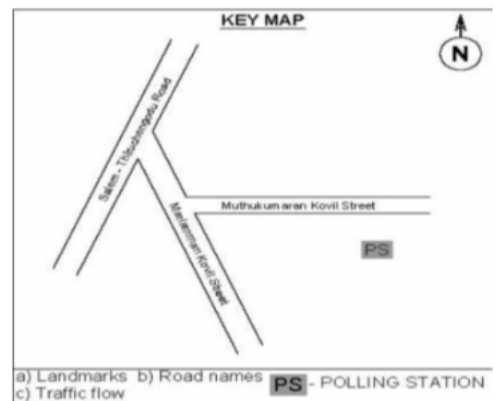

Google Map View

Polling Station Building Front View

Polling Station Front View

Cad View

Key MAP View

1 பெயர் : வைரமணி கணவர் பெயர்: கண்ணன் வீட்டு எண் : 1 வயது : 36 பாலினம் : பெண் Photo is available	ROS0164145	2 பெயர் : செல்வம்.ப தந்தை பெயர்: பழனிசாமி வீட்டு எண் : 1/18-1 வயது : 42 பாலினம் : ஆண் Photo is available	ROS1979111	3 பெயர் : ரேவதி.எஸ் கணவர் பெயர்: செல்வம்.பி வீட்டு எண் : 1/18-1 வயது : 32 பாலினம் : பெண் Photo is available	ROS1976570
4 பெயர் : அமுதா கணவர் பெயர்: பூபதி வீட்டு எண் : 1-19 வயது : 43 பாலினம் : பெண் Photo is available	ROS0816520	5 பெயர் : கலைச் செல்வன் தந்தை பெயர்: ஆறுமுகம் வீட்டு எண் : 1-21 வயது : 33 பாலினம் : ஆண் Photo is available	ROS0641043	6 பெயர் : மணிகண்டன் கந்தசாமி தந்தை பெயர்: கந்தசாமி கந்தசாமி வீட்டு எண் : 1/27 வயது : 24 பாலினம் : ஆண் Photo is available	ROS1856400
7 பெயர் : வெங்கடேஷ் தந்தை பெயர்: அம்மாசி வீட்டு எண் : 1/28 வயது : 45 பாலினம் : ஆண் Photo is available	ROS1046416	8 பெயர் : செல்வி கணவர் பெயர்: வெங்கடேஷ் வீட்டு எண் : 1/28 வயது : 38 பாலினம் : பெண் Photo is available	ROS1046424	9 பெயர் : சாந்தி கணவர் பெயர்: செந்திசுமார் ஸ் வீட்டு எண் : 1/28-2 வயது : 50 பாலினம் : பெண் Photo is available	IYE0614099
10 பெயர் : செல்வம் தந்தை பெயர்: செந்தில்குமார் வீட்டு எண் : 1-28-2 வயது : 35 பாலினம் : ஆண் Photo is available	ROS0783498	11 பெயர் : நந்தினி பிரியா தந்தை பெயர்: செல்வம் வீட்டு எண் : 1/28/2 வயது : 25 பாலினம் : பெண் Photo is available	ROS1840610	12 பெயர் : முருகேசன் தந்தை பெயர்: கிந்தகவுந்தார் ஸி வீட்டு எண் : 1/28-11 வயது : 43 பாலினம் : ஆண் Photo is available	AZY0153668
13 பெயர் : கலைவாணி கணவர் பெயர்: முருகேசன் வீட்டு எண் : 1/28-11 வயது : 36 பாலினம் : பெண் Photo is available	AZY0942524	14 பெயர் : ரவி தந்தை பெயர்: கிருஷ்ணன் வீட்டு எண் : 1/28-13 வயது : 66 பாலினம் : ஆண் Photo is available	HKR4750337	15 பெயர் : யுவராஜ் தந்தை பெயர்: ரவி வீட்டு எண் : 1/28-13 வயது : 41 பாலினம் : ஆண் Photo is available	HKR2635449
16 பெயர் : அகிலா கணவர் பெயர்: யுவராஜ் வீட்டு எண் : 1/28-13 வயது : 35 பாலினம் : பெண் Photo is available	ROS0289108	17 பெயர் : காவியா ச தந்தை பெயர்: சக்திவேல் ப வீட்டு எண் : 1/28-15 வயது : 22 பாலினம் : பெண் Photo is available	ROS2095982	18 பெயர் : பூஜா தந்தை பெயர்: கணேசன் வீட்டு எண் : 1/28-16 வயது : 21 பாலினம் : பெண் Photo is available	ROS2095974
19 பெயர் : இளங்கோவன் தந்தை பெயர்: கணேசன் வீட்டு எண் : 1-30 வயது : 27 பாலினம் : ஆண் Photo is available	ROS0960419	20 பெயர் : வேலுசாமி தந்தை பெயர்: ராமசாமி வீட்டு எண் : 1-32 வயது : 64 பாலினம் : ஆண் Photo is available	ROS1555341	21 பெயர் : லட்சுமி கணவர் பெயர்: வேலுசாமி வீட்டு எண் : 1-32 வயது : 62 பாலினம் : பெண் Photo is available	ROS1555358
22 பெயர் : மகேஸ்வரி தந்தை பெயர்: கருப்பண்ணன் வீட்டு எண் : 1/32 வயது : 50 பாலினம் : பெண் Photo is available	ROS0452409	23 பெயர் : தங்கவேல் தந்தை பெயர்: வேலுசாமி வீட்டு எண் : 1-32 வயது : 38 பாலினம் : ஆண் Photo is available	HKR4048658	24 பெயர் : ஜீவா கணவர் பெயர்: தங்கவேல் வீட்டு எண் : 1-32 வயது : 32 பாலினம் : பெண் Photo is available	ROS0742841
25 பெயர் : அமுதா கணவர் பெயர்: ஜெகநாதன் வீட்டு எண் : 1-32 வயது : 28 பாலினம் : பெண் Photo is available	ROS0816561	26 பெயர் : தனபால் தந்தை பெயர்: பழனிசாமி வீட்டு எண் : 1-35 வயது : 30 பாலினம் : ஆண் Photo is available	ROS0641050	27 பெயர் : பிரியா தந்தை பெயர்: சண்முகம் வீட்டு எண் : 1-37 வயது : 27 பாலினம் : பெண் Photo is available	ROS0960401
28 பெயர் : சின்னத்தாய் கணவர் பெயர்: கருப்பண்ணன் வீட்டு எண் : 1-38 வயது : 69 பாலினம் : பெண் Photo is available	ROS0641068	29 பெயர் : மலர் கணவர் பெயர்: ராஜ்குமார் வீட்டு எண் : 1-38 வயது : 40 பாலினம் : பெண் Photo is available	ROS0640979	30 பெயர் : ஸ்ரீதரன் தந்தை பெயர்: ராஜ்குமார் வீட்டு எண் : 1/38 வயது : 22 பாலினம் : ஆண் Photo is available	ROS2150555