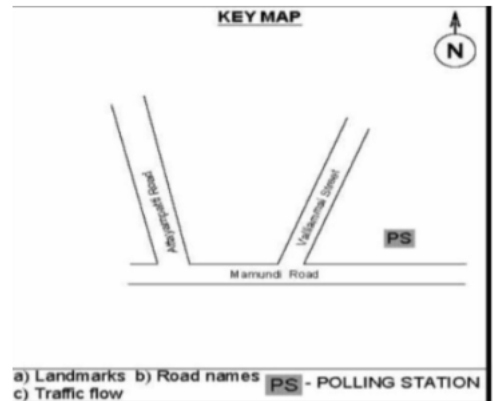

Key MAP View