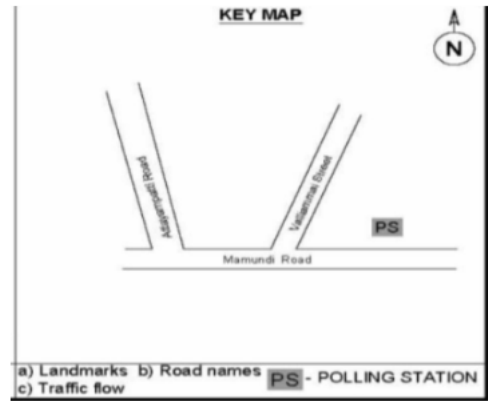

Google Map View

Polling Station Building Front View

Polling Station Front View

Cad View

Key MAP View

1 பெயர் : ஆனந்தி கணவர் பெயர்: பழனிசாமி வீட்டு எண் : 7-175 வயது : 34 பாலினம் : பெண்	ROS0641340 Photo is available	2 பெயர் : வெற்றிவெல் தந்தை பெயர்: செல்வம் வீட்டு எண் : 8 வயது : 30 பாலினம் : ஆண்	ROS0783613 Photo is available	3 பெயர் : மணி தந்தை பெயர்: மாது வீட்டு எண் : 8/90 வயது : 29 பாலினம் : ஆண்	ROS1872852 Photo is available
4 பெயர் : சீனிவாசன் தந்தை பெயர்: ராஜேந்திரன் வீட்டு எண் : 8-128 வயது : 35 பாலினம் : ஆண்	ROS0342121 Photo is available	5 பெயர் : சிவபாலன் தந்தை பெயர்: பழனிசாமி வீட்டு எண் : 8/164 வயது : 27 பாலினம் : ஆண்	ROS1107481 Photo is available	6 பெயர் : சித்ரா கணவர் பெயர்: சரவணன் வீட்டு எண் : 8-165 வயது : 40 பாலினம் : பெண்	ROS0641548 Photo is available
7 பெயர் : மாதேஸ்வரி தந்தை பெயர்: பழனியப்பன் வீட்டு எண் : 8/166 வயது : 34 பாலினம் : பெண்	ROS0246710 Photo is available	8 பெயர் : சிவா தந்தை பெயர்: சேகர் வீட்டு எண் : 8/169 வயது : 25 பாலினம் : ஆண்	ROS1098656 Photo is available	9 பெயர் : ரேஷ்மா க பொ கணவர் பெயர்: முருகன் வீட்டு எண் : 8/169 வயது : 23 பாலினம் : பெண்	ROS2204329 Photo is available
10 பெயர் : முருகன் தந்தை பெயர்: சேகர் வீட்டு எண் : 8-169A வயது : 28 பாலினம் : ஆண்	ROS0816157 Photo is available	11 பெயர் : செல்வி கணவர் பெயர்: சேகர் வீட்டு எண் : 8-169-A வயது : 53 பாலினம் : பெண்	ROS0301374 Photo is available	12 பெயர் : சேகர் தந்தை பெயர்: குப்புசாமி வீட்டு எண் : 8-169-A வயது : 44 பாலினம் : ஆண்	ROS0301382 Photo is available
13 பெயர் : ரமேஷ் தந்தை பெயர்: ராஜூ வீட்டு எண் : 8-169-B வயது : 41 பாலினம் : ஆண்	ROS0288472 Photo is available	14 பெயர் : சித்ரா கணவர் பெயர்: தங்கவேல் வீட்டு எண் : 8-169-B வயது : 35 பாலினம் : பெண்	ROS0288514 Photo is available	15 பெயர் : மூர்த்தி தந்தை பெயர்: அம்மாசி வீட்டு எண் : 8-177 வயது : 43 பாலினம் : ஆண்	ROS0058602 Photo is available
16 பெயர் : இளங்கோ தந்தை பெயர்: செல்வம் வீட்டு எண் : 8/178 வயது : 31 பாலினம் : ஆண்	ROS2241925 Photo is available	17 பெயர் : திவ்யா கணவர் பெயர்: இளங்கோ வீட்டு எண் : 8/178 வயது : 26 பாலினம் : பெண்	ROS2294510 Photo is available	18 பெயர் : பத்மாவதி கணவர் பெயர்: கிருஷ்ணன் வீட்டு எண் : 8-183 வயது : 27 பாலினம் : பெண்	ROS2000172 Photo is available
19 பெயர் : யோகப்பிரியா தந்தை பெயர்: கோவிந்தராஜ் வீட்டு எண் : 8/224 வயது : 23 பாலினம் : பெண்	ROS2000131 Photo is available	20 பெயர் : விஜயா தந்தை பெயர்: அர்ஜுன் வீட்டு எண் : 8/227 வயது : 65 பாலினம் : பெண்	ROS1951649 Photo is available	21 பெயர் : அன்னபூரணி கணவர் பெயர்: அஜீத் வீட்டு எண் : 8/227 வயது : 23 பாலினம் : பெண்	ROS1999887 Photo is available
22 பெயர் : குணவதி தந்தை பெயர்: ராமச்சந்திரன் வீட்டு எண் : 8/228 வயது : 23 பாலினம் : பெண்	ROS2002632 Photo is available	23 பெயர் : ரகு தந்தை பெயர்: பழனி வீட்டு எண் : 8/231 வயது : 23 பாலினம் : ஆண்	ROS2001709 Photo is available	24 பெயர் : பிரகாஷ் தந்தை பெயர்: குமார் வீட்டு எண் : 8-232 வயது : 24 பாலினம் : ஆண்	ROS1951003 Photo is available
25 பெயர் : நாகராஜன் தந்தை பெயர்: சின்னப்பையன் வீட்டு எண் : 8/246-1e வயது : 31 பாலினம் : ஆண்	ROS0543918 Photo is available	26 பெயர் : யுவராணி கணவர் பெயர்: நாகராஜன் வீட்டு எண் : 8/246-1e வயது : 29 பாலினம் : பெண்	ROS1999812 Photo is available	27 பெயர் : தினேஷ் தந்தை பெயர்: பெரியசாமி வீட்டு எண் : 8-296 வயது : 23 பாலினம் : ஆண்	ROS2067122 Photo is available
28 பெயர் : கோகுல்நாத் பழனிசாமி தந்தை பெயர்: பழனிசாமி பழனிசாமி வீட்டு எண் : 8/298 வயது : 25 பாலினம் : ஆண்	ROS1874312 Photo is available	29 பெயர் : சத்யா கணவர் பெயர்: நாகரத்தினம் வீட்டு எண் : 8/303 வயது : 40 பாலினம் : பெண்	ROS2001550 Photo is available	30 பெயர் : குழந்தைவேலு தந்தை பெயர்: கந்தசாமிகவுண்டர் வீட்டு எண் : 163 வயது : 66 பாலினம் : ஆண்	ROS1574417 Photo is available