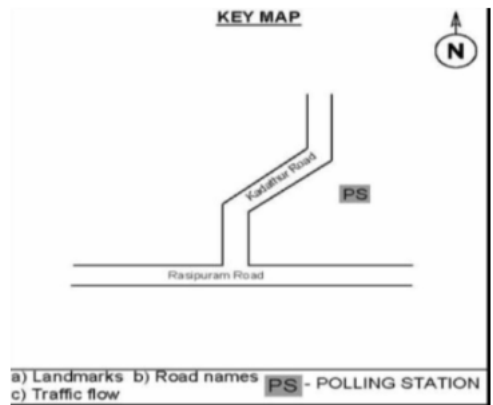

Google Map View

Polling Station Building Front View

Polling Station Front View

Cad View

Key MAP View

1	ROS0815845	பெயர் : சுப்பமாள் கணவர் பெயர்: பெருமாள் வீட்டு எண் : 1 வயது : 81 பாலினம் : பெண்	Photo is available	2	ROS0815811	பெயர் : வெங்கடாசலம் தந்தை பெயர்: வையாபுரி வீட்டு எண் : 1 வயது : 67 பாலினம் : ஆண்	Photo is available	3	ROS0815829	பெயர் : சுசீலா கணவர் பெயர்: வெங்கடாசலம் வீட்டு எண் : 1 வயது : 55 பாலினம் : பெண்	Photo is available
4	ROS0815852	பெயர் : வடிவெல் தந்தை பெயர்: அருணகிரி வீட்டு எண் : 1 வயது : 40 பாலினம் : ஆண்	Photo is available	5	ROS0815860	பெயர் : கௌரி கணவர் பெயர்: சுரேஷ் வீட்டு எண் : 1 வயது : 34 பாலினம் : பெண்	Photo is available	6	ROS0815837	பெயர் : அசோக்குமார் தந்தை பெயர்: வெங்கடாசலம் வீட்டு எண் : 1 வயது : 34 பாலினம் : ஆண்	Photo is available
7	ROS1561307	பெயர் : கண்ணன் தந்தை பெயர்: கிருஷ்ணன் வீட்டு எண் : 1/2 வயது : 67 பாலினம் : ஆண்	Photo is available	8	ROS1561315	பெயர் : வில்லி கணவர் பெயர்: கண்ணன் வீட்டு எண் : 1/2 வயது : 62 பாலினம் : பெண்	Photo is available	9	ROS1561323	பெயர் : ராஜேந்திரன் தந்தை பெயர்: மொட்டையமுதலியார் வீட்டு எண் : 1-3 வயது : 67 பாலினம் : ஆண்	Photo is available
10	ROS1561331	பெயர் : சிவகாமி கணவர் பெயர்: ராஜேந்திரன் வீட்டு எண் : 1-3 வயது : 60 பாலினம் : பெண்	Photo is available	11	ROS0245555	பெயர் : பிரபா தந்தை பெயர்: ராஜேந்திரன் வீட்டு எண் : 1-3 வயது : 37 பாலினம் : பெண்	Photo is available	12	ROS0245548	பெயர் : கிருத்திகா தந்தை பெயர்: ராஜேந்திரன் வீட்டு எண் : 1-3 வயது : 36 பாலினம் : பெண்	Photo is available
13	ROS1561349	பெயர் : துரைக்கண்ணன் தந்தை பெயர்: சுந்தரம் வீட்டு எண் : 1-4 வயது : 70 பாலினம் : ஆண்	Photo is available	14	ROS1561356	பெயர் : கலைச்செல்வி கணவர் பெயர்: துரைக்கண்ணன் வீட்டு எண் : 1-4 வயது : 61 பாலினம் : பெண்	Photo is available	15	HKR2629327	பெயர் : கற்பகராஜா தந்தை பெயர்: துரைக்கண்ணன் வீட்டு எண் : 1-4 வயது : 44 பாலினம் : ஆண்	Photo is available
16	ROS0058719	பெயர் : பிரித்தி கணவர் பெயர்: கற்பகராஜா வீட்டு எண் : 1-4 வயது : 37 பாலினம் : பெண்	Photo is available	17	ROS1561364	பெயர் : திருஞானசம்பந்தம் தந்தை பெயர்: சுந்தரம் வீட்டு எண் : 1-5 வயது : 64 பாலினம் : ஆண்	Photo is available	18	HKR2629343	பெயர் : கற்பககண்ணன் தந்தை பெயர்: திருஞானசம்பந்தம் வீட்டு எண் : 1-5 வயது : 41 பாலினம் : ஆண்	Photo is available
19	ROS0995571	பெயர் : திவ்யா தந்தை பெயர்: பெரியசாமி வீட்டு எண் : 1/5 வயது : 30 பாலினம் : பெண்	Photo is available	20	ROS1561380	பெயர் : நடேசன் தந்தை பெயர்: பழனியப்பமுதலியார் வீட்டு எண் : 1-8 வயது : 78 பாலினம் : ஆண்	Photo is available	21	ROS1561398	பெயர் : பத்மாவதி கணவர் பெயர்: நடேசன் வீட்டு எண் : 1-8 வயது : 70 பாலினம் : பெண்	Photo is available
22	ROS1561406	பெயர் : ஜெகநாதன் தந்தை பெயர்: பழனியப்பமுதலியார் வீட்டு எண் : 1-10 வயது : 86 பாலினம் : ஆண்	Photo is available	23	ROS1561414	பெயர் : பாலாமணி கணவர் பெயர்: ஜெகநாதன் வீட்டு எண் : 1-10 வயது : 78 பாலினம் : பெண்	Photo is available	24	ROS1561422	பெயர் : இளங்கோ தந்தை பெயர்: ஜெகநாதன் வீட்டு எண் : 1-10 வயது : 56 பாலினம் : ஆண்	Photo is available
25	ROS1561430	பெயர் : சிவக்குமார் தந்தை பெயர்: ஜெகநாதன் வீட்டு எண் : 1-10 வயது : 54 பாலினம் : ஆண்	Photo is available	26	HKR2633931	பெயர் : ஜானகி கணவர் பெயர்: சிவக்குமார் வீட்டு எண் : 1-10 வயது : 49 பாலினம் : பெண்	Photo is available	27	HKR2633949	பெயர் : கோகிலா கணவர் பெயர்: இளங்கோ வீட்டு எண் : 1-10 வயது : 49 பாலினம் : பெண்	Photo is available
28	ROS1017722	பெயர் : ஸ்ரீஜா தந்தை பெயர்: இளங்கோ வீட்டு எண் : 1/10 வயது : 25 பாலினம் : பெண்	Photo is available	29	ROS2067080	பெயர் : நரேஷ் குமார் தந்தை பெயர்: சிவகுமார் வீட்டு எண் : 1/10 வயது : 23 பாலினம் : ஆண்	Photo is available	30	ROS2076693	பெயர் : தனுஜா தந்தை பெயர்: இளங்கோ வீட்டு எண் : 1/10 வயது : 23 பாலினம் : பெண்	Photo is available