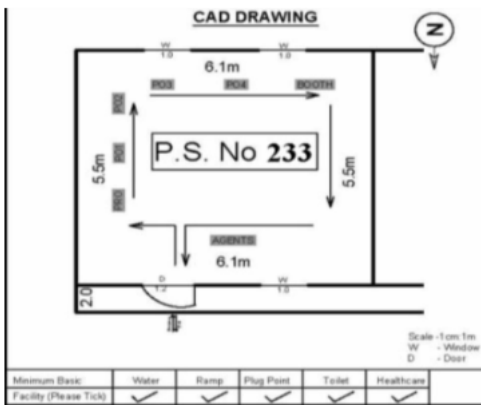

Google Map View

Polling Station Building Front View

Polling Station Front View

Cad View

Key MAP View

1	ROS0815845	பெயர் : சுப்பமாள் கணவர் பெயர்: பெருமாள் வீட்டு எண் : 1 வயது : 81 பாலினம் : பெண்	Photo is available	2	ROS0815811	பெயர் : வெங்கடாசலம் தந்தை பெயர்: வையாபுரி வீட்டு எண் : 1 வயது : 67 பாலினம் : ஆண்	Photo is available	3	ROS0815829	பெயர் : சுசீலா கணவர் பெயர்: வெங்கடாசலம் வீட்டு எண் : 1 வயது : 55 பாலினம் : பெண்	Photo is available
4	ROS0815852	பெயர் : வடிவெல் தந்தை பெயர்: அருணகிரி வீட்டு எண் : 1 வயது : 40 பாலினம் : ஆண்	Photo is available	5	ROS0815860	பெயர் : கௌரி கணவர் பெயர்: சுரேஷ் வீட்டு எண் : 1 வயது : 34 பாலினம் : பெண்	Photo is available	6	ROS0815837	பெயர் : அசோக்குமார் தந்தை பெயர்: வெங்கடாசலம் வீட்டு எண் : 1 வயது : 34 பாலினம் : ஆண்	Photo is available
7	ROS1561307	பெயர் : கண்ணன் தந்தை பெயர்: கிருஷ்ணன் வீட்டு எண் : 1/2 வயது : 67 பாலினம் : ஆண்	Photo is available	8	ROS1561315	பெயர் : வில்லி கணவர் பெயர்: கண்ணன் வீட்டு எண் : 1/2 வயது : 62 பாலினம் : பெண்	Photo is available	9	ROS1561323	பெயர் : ராஜேந்திரன் தந்தை பெயர்: மொட்டையமுதலியார் வீட்டு எண் : 1-3 வயது : 67 பாலினம் : ஆண்	Photo is available
10	ROS1561331	பெயர் : சிவகாமி கணவர் பெயர்: ராஜேந்திரன் வீட்டு எண் : 1-3 வயது : 60 பாலினம் : பெண்	Photo is available	11	ROS0245555	பெயர் : பிரபா தந்தை பெயர்: ராஜேந்திரன் வீட்டு எண் : 1-3 வயது : 37 பாலினம் : பெண்	Photo is available	12	ROS0245548	பெயர் : கிருத்திகா தந்தை பெயர்: ராஜேந்திரன் வீட்டு எண் : 1-3 வயது : 36 பாலினம் : பெண்	Photo is available
13	ROS1561349	பெயர் : துரைக்கண்ணன் தந்தை பெயர்: சுந்தரம் வீட்டு எண் : 1-4 வயது : 70 பாலினம் : ஆண்	Photo is available	14	ROS1561356	பெயர் : கலைச்செல்வி கணவர் பெயர்: துரைக்கண்ணன் வீட்டு எண் : 1-4 வயது : 61 பாலினம் : பெண்	Photo is available	15	HKR2629327	பெயர் : கற்பகராஜா தந்தை பெயர்: துரைக்கண்ணன் வீட்டு எண் : 1-4 வயது : 44 பாலினம் : ஆண்	Photo is available
16	ROS0058719	பெயர் : பிரித்தி கணவர் பெயர்: கற்பகராஜா வீட்டு எண் : 1-4 வயது : 37 பாலினம் : பெண்	Photo is available	17	ROS1561364	பெயர் : திருஞானசம்பந்தம் தந்தை பெயர்: சுந்தரம் வீட்டு எண் : 1-5 வயது : 64 பாலினம் : ஆண்	Photo is available	18	HKR2629343	பெயர் : கற்பககண்ணன் தந்தை பெயர்: திருஞானசம்பந்தம் வீட்டு எண் : 1-5 வயது : 41 பாலினம் : ஆண்	Photo is available
19	ROS0995571	பெயர் : திவ்யா தந்தை பெயர்: பெரியசாமி வீட்டு எண் : 1/5 வயது : 30 பாலினம் : பெண்	Photo is available	20	ROS1561380	பெயர் : நடேசன் தந்தை பெயர்: பழனியப்பமுதலியார் வீட்டு எண் : 1-8 வயது : 78 பாலினம் : ஆண்	Photo is available	21	ROS1561398	பெயர் : பத்மாவதி கணவர் பெயர்: நடேசன் வீட்டு எண் : 1-8 வயது : 70 பாலினம் : பெண்	Photo is available
22	ROS1561406	பெயர் : ஜெகநாதன் தந்தை பெயர்: பழனியப்பமுதலியார் வீட்டு எண் : 1-10 வயது : 86 பாலினம் : ஆண்	Photo is available	23	ROS1561414	பெயர் : பாலாமணி கணவர் பெயர்: ஜெகநாதன் வீட்டு எண் : 1-10 வயது : 78 பாலினம் : பெண்	Photo is available	24	ROS1561422	பெயர் : இளங்கோ தந்தை பெயர்: ஜெகநாதன் வீட்டு எண் : 1-10 வயது : 56 பாலினம் : ஆண்	Photo is available
25	ROS1561430	பெயர் : சிவக்குமார் தந்தை பெயர்: ஜெகநாதன் வீட்டு எண் : 1-10 வயது : 54 பாலினம் : ஆண்	Photo is available	26	HKR2633931	பெயர் : ஜானகி கணவர் பெயர்: சிவக்குமார் வீட்டு எண் : 1-10 வயது : 49 பாலினம் : பெண்	Photo is available	27	HKR2633949	பெயர் : கோகிலா கணவர் பெயர்: இளங்கோ வீட்டு எண் : 1-10 வயது : 49 பாலினம் : பெண்	Photo is available
28	ROS1017722	பெயர் : ஸ்ரீஜா தந்தை பெயர்: இளங்கோ வீட்டு எண் : 1/10 வயது : 25 பாலினம் : பெண்	Photo is available	29	ROS2067080	பெயர் : நரேஷ் குமார் தந்தை பெயர்: சிவகுமார் வீட்டு எண் : 1/10 வயது : 23 பாலினம் : ஆண்	Photo is available	30	ROS2076693	பெயர் : தனுஜா தந்தை பெயர்: இளங்கோ வீட்டு எண் : 1/10 வயது : 23 பாலினம் : பெண்	Photo is available