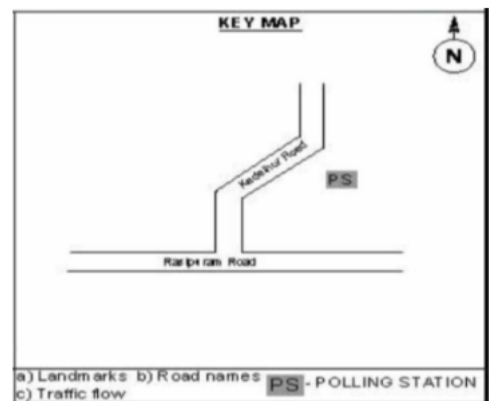

Google Map View

Polling Station Building Front View

Polling Station Front View

Cad View

Key MAP View

1 பெயர் : மைதிலி கணவர் பெயர் : தியாகு வீட்டு எண் : 1 வயது : 37 பாலினம் : பெண் Photo is available	ROS0815480	2 பெயர் : மேனகா கணவர் பெயர் : குமரேஷ் வீட்டு எண் : 1 வயது : 36 பாலினம் : பெண் Photo is available	ROS0815522	3 பெயர் : மோகனப்பிரியா தந்தை பெயர் : ஈஸ்வரன் வீட்டு எண் : 1 வயது : 28 பாலினம் : பெண் Photo is available	ROS0815423
4 பெயர் : சுரேஷ்குமார் அ தாயின் பெயர் : கனகவள்ளி வீட்டு எண் : 1/39 வயது : 21 பாலினம் : ஆண் Photo is available	ROS2125151	5 பெயர் : பழனியம்மாள் கணவர் பெயர் : நடராஜன் வீட்டு எண் : 1-286 வயது : 79 பாலினம் : பெண் Photo is available	ROS1573146	6 பெயர் : சேகர் தந்தை பெயர் : நடராஜன் வீட்டு எண் : 1-286 வயது : 40 பாலினம் : ஆண் Photo is available	HKR2626828
7 பெயர் : கனகாம்பாள் கணவர் பெயர் : ராஜமாணிக்கம் வீட்டு எண் : 1-287 வயது : 63 பாலினம் : பெண் Photo is available	ROS1573179	8 பெயர் : தண்டாயுதபாணி தந்தை பெயர் : ராஜமாணிக்கம் வீட்டு எண் : 1-287 வயது : 44 பாலினம் : ஆண் Photo is available	HKR2103547	9 பெயர் : செளந்தராஜன் தந்தை பெயர் : ராஜமாணிக்கம் வீட்டு எண் : 1-287 வயது : 42 பாலினம் : ஆண் Photo is available	HKR2635233
10 பெயர் : சரவணன் தந்தை பெயர் : சுப்ரமணி வீட்டு எண் : 1-287 வயது : 40 பாலினம் : ஆண் Photo is available	ROS0642520	11 பெயர் : சசிகலா கணவர் பெயர் : சரவணன் வீட்டு எண் : 1-287 வயது : 35 பாலினம் : பெண் Photo is available	ROS0642538	12 பெயர் : செல்வக்கனி கணவர் பெயர் : தண்டாயுதபாணி வீட்டு எண் : 1/287 வயது : 34 பாலினம் : பெண் Photo is available	ROS2120822
13 பெயர் : முருகன் தந்தை பெயர் : சுப்புரமணி வீட்டு எண் : 1-287 வயது : 33 பாலினம் : ஆண் Photo is available	ROS0642512	14 பெயர் : மேகலா கணவர் பெயர் : செளந்தராஜன் வீட்டு எண் : 1-287 வயது : 30 பாலினம் : பெண் Photo is available	ROS0960906	15 பெயர் : திப்ஷிகா மு கணவர் பெயர் : முருகன் வீட்டு எண் : 1/287 வயது : 22 பாலினம் : பெண் Photo is available	ROS2105195
16 பெயர் : சுப்ரமணி தந்தை பெயர் : தாசக்கவுண்டர் வீட்டு எண் : 1-287-1 வயது : 81 பாலினம் : ஆண் Photo is available	HKR2635860	17 பெயர் : மாணிக்கம்மாள் கணவர் பெயர் : வெங்கடாசலம் வீட்டு எண் : 1-288 வயது : 79 பாலினம் : பெண் Photo is available	ROS1573187	18 பெயர் : தமிழ்ச்செல்வி கணவர் பெயர் : நடராஜன் வீட்டு எண் : 1-288 வயது : 57 பாலினம் : பெண் Photo is available	HKR1249580
19 பெயர் : தங்கவேல் தந்தை பெயர் : காளியப்பன் வீட்டு எண் : 1-289 வயது : 71 பாலினம் : ஆண் Photo is available	ROS1573195	20 பெயர் : லட்சுமி கணவர் பெயர் : தங்கவேல் வீட்டு எண் : 1-289 வயது : 66 பாலினம் : பெண் Photo is available	ROS1573203	21 பெயர் : வெங்கடாசலம் தந்தை பெயர் : தங்கவேல் வீட்டு எண் : 1-289 வயது : 46 பாலினம் : ஆண் Photo is available	HKR1251057
22 பெயர் : காமாட்சி கணவர் பெயர் : வெங்கடாசலம் வீட்டு எண் : 1/289 வயது : 42 பாலினம் : பெண் Photo is available	ROS1009539	23 பெயர் : வெங்கடாசலம் தந்தை பெயர் : அர்த்தனாரி வீட்டு எண் : 1-292 வயது : 56 பாலினம் : ஆண் Photo is available	ROS1573229	24 பெயர் : லதா கணவர் பெயர் : வெங்கடாசலம் வீட்டு எண் : 1-292 வயது : 52 பாலினம் : பெண் Photo is available	ROS1573237
25 பெயர் : கிஷோர் குமார் தந்தை பெயர் : வெங்கடாசலம் வீட்டு எண் : 1-292 வயது : 31 பாலினம் : ஆண் Photo is available	ROS0688937	26 பெயர் : சிவகாமி கணவர் பெயர் : விஸ்வநாதன் வீட்டு எண் : 1-294 வயது : 65 பாலினம் : பெண் Photo is available	ROS1573260	27 பெயர் : பாலகிருஷ்ணன் தந்தை பெயர் : விஸ்வநாதன் வீட்டு எண் : 1-294 வயது : 50 பாலினம் : ஆண் Photo is available	HKR2628501
28 பெயர் : ரேவதி கணவர் பெயர் : பாலகிருஷ்ணன் வீட்டு எண் : 1-294 வயது : 43 பாலினம் : பெண் Photo is available	HKR2628493	29 பெயர் : சுந்தரம் தந்தை பெயர் : வேலாயுதம் வீட்டு எண் : 1-295 வயது : 64 பாலினம் : ஆண் Photo is available	ROS1573278	30 பெயர் : சந்திரா கணவர் பெயர் : சுந்தரம் வீட்டு எண் : 1-295 வயது : 57 பாலினம் : பெண் Photo is available	ROS1573286