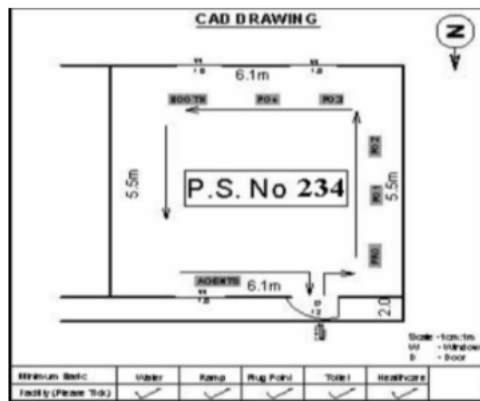

Google Map View

Polling Station Building Front View

Polling Station Front View

Cad View

Key MAP View

1 பெயர் : மைதிலி கணவர் பெயர் : தியாகு வீட்டு எண் : 1 வயது : 37 பாலினம் : பெண் Photo is available	ROS0815480	2 பெயர் : மேனகா கணவர் பெயர் : குமரேஷ் வீட்டு எண் : 1 வயது : 36 பாலினம் : பெண் Photo is available	ROS0815522	3 பெயர் : மோகனப்பிரியா தந்தை பெயர் : ஈஸ்வரன் வீட்டு எண் : 1 வயது : 28 பாலினம் : பெண் Photo is available	ROS0815423
4 பெயர் : சுரேஷ்குமார் அ தாயின் பெயர் : கனகவள்ளி வீட்டு எண் : 1/39 வயது : 21 பாலினம் : ஆண் Photo is available	ROS2125151	5 பெயர் : பழனியம்மாள் கணவர் பெயர் : நடராஜன் வீட்டு எண் : 1-286 வயது : 79 பாலினம் : பெண் Photo is available	ROS1573146	6 பெயர் : சேகர் தந்தை பெயர் : நடராஜன் வீட்டு எண் : 1-286 வயது : 40 பாலினம் : ஆண் Photo is available	HKR2626828
7 பெயர் : கனகாம்பாள் கணவர் பெயர் : ராஜமாணிக்கம் வீட்டு எண் : 1-287 வயது : 63 பாலினம் : பெண் Photo is available	ROS1573179	8 பெயர் : தண்டாயுதபாணி தந்தை பெயர் : ராஜமாணிக்கம் வீட்டு எண் : 1-287 வயது : 44 பாலினம் : ஆண் Photo is available	HKR2103547	9 பெயர் : செளந்தராஜன் தந்தை பெயர் : ராஜமாணிக்கம் வீட்டு எண் : 1-287 வயது : 42 பாலினம் : ஆண் Photo is available	HKR2635233
10 பெயர் : சரவணன் தந்தை பெயர் : சுப்ரமணி வீட்டு எண் : 1-287 வயது : 40 பாலினம் : ஆண் Photo is available	ROS0642520	11 பெயர் : சசிகலா கணவர் பெயர் : சரவணன் வீட்டு எண் : 1-287 வயது : 35 பாலினம் : பெண் Photo is available	ROS0642538	12 பெயர் : செல்வக்கனி கணவர் பெயர் : தண்டாயுதபாணி வீட்டு எண் : 1/287 வயது : 34 பாலினம் : பெண் Photo is available	ROS2120822
13 பெயர் : முருகன் தந்தை பெயர் : சுப்புரமணி வீட்டு எண் : 1-287 வயது : 33 பாலினம் : ஆண் Photo is available	ROS0642512	14 பெயர் : மேகலா கணவர் பெயர் : செளந்தராஜன் வீட்டு எண் : 1-287 வயது : 30 பாலினம் : பெண் Photo is available	ROS0960906	15 பெயர் : திப்ஷிகா மு கணவர் பெயர் : முருகன் வீட்டு எண் : 1/287 வயது : 22 பாலினம் : பெண் Photo is available	ROS2105195
16 பெயர் : சுப்ரமணி தந்தை பெயர் : தாசக்கவுண்டர் வீட்டு எண் : 1-287-1 வயது : 81 பாலினம் : ஆண் Photo is available	HKR2635860	17 பெயர் : மாணிக்கம்மாள் கணவர் பெயர் : வெங்கடாசலம் வீட்டு எண் : 1-288 வயது : 79 பாலினம் : பெண் Photo is available	ROS1573187	18 பெயர் : தமிழ்ச்செல்வி கணவர் பெயர் : நடராஜன் வீட்டு எண் : 1-288 வயது : 57 பாலினம் : பெண் Photo is available	HKR1249580
19 பெயர் : தங்கவேல் தந்தை பெயர் : காளியப்பன் வீட்டு எண் : 1-289 வயது : 71 பாலினம் : ஆண் Photo is available	ROS1573195	20 பெயர் : லட்சுமி கணவர் பெயர் : தங்கவேல் வீட்டு எண் : 1-289 வயது : 66 பாலினம் : பெண் Photo is available	ROS1573203	21 பெயர் : வெங்கடாசலம் தந்தை பெயர் : தங்கவேல் வீட்டு எண் : 1-289 வயது : 46 பாலினம் : ஆண் Photo is available	HKR1251057
22 பெயர் : காமாட்சி கணவர் பெயர் : வெங்கடாசலம் வீட்டு எண் : 1/289 வயது : 42 பாலினம் : பெண் Photo is available	ROS1009539	23 பெயர் : வெங்கடாசலம் தந்தை பெயர் : அர்த்தனாரி வீட்டு எண் : 1-292 வயது : 56 பாலினம் : ஆண் Photo is available	ROS1573229	24 பெயர் : லதா கணவர் பெயர் : வெங்கடாசலம் வீட்டு எண் : 1-292 வயது : 52 பாலினம் : பெண் Photo is available	ROS1573237
25 பெயர் : கிஷோர் குமார் தந்தை பெயர் : வெங்கடாசலம் வீட்டு எண் : 1-292 வயது : 31 பாலினம் : ஆண் Photo is available	ROS0688937	26 பெயர் : சிவகாமி கணவர் பெயர் : விஸ்வநாதன் வீட்டு எண் : 1-294 வயது : 65 பாலினம் : பெண் Photo is available	ROS1573260	27 பெயர் : பாலகிருஷ்ணன் தந்தை பெயர் : விஸ்வநாதன் வீட்டு எண் : 1-294 வயது : 50 பாலினம் : ஆண் Photo is available	HKR2628501
28 பெயர் : ரேவதி கணவர் பெயர் : பாலகிருஷ்ணன் வீட்டு எண் : 1-294 வயது : 43 பாலினம் : பெண் Photo is available	HKR2628493	29 பெயர் : சுந்தரம் தந்தை பெயர் : வேலாயுதம் வீட்டு எண் : 1-295 வயது : 64 பாலினம் : ஆண் Photo is available	ROS1573278	30 பெயர் : சந்திரா கணவர் பெயர் : சுந்தரம் வீட்டு எண் : 1-295 வயது : 57 பாலினம் : பெண் Photo is available	ROS1573286