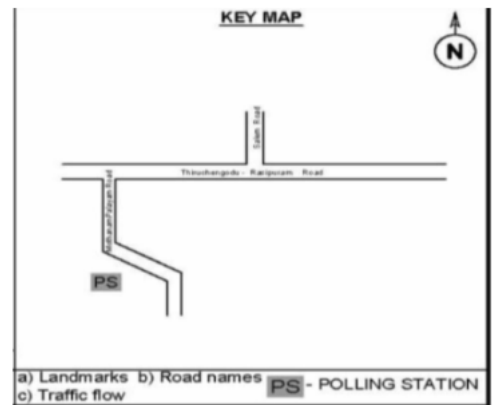

Cad View

Key MAP View