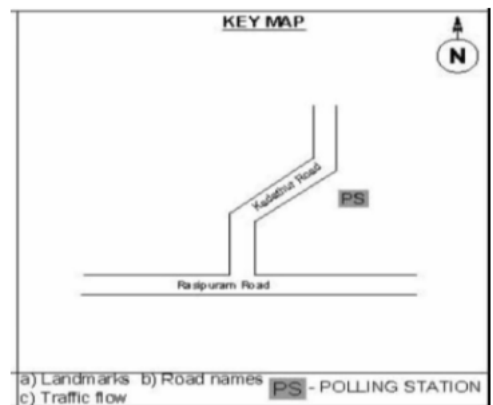

Google Map View

Polling Station Building Front View

Polling Station Front View

Cad View

Key MAP View

சட்டமன்றத் தொகுதியின் எண் மற்றும் பெயர் : 91-வீரபாண்டி  
பிரிவு எண் மற்றும் பெயர் 1-எஸ்.பாப்பாரப்பட்டி (வ.கி) மற்றும் (ஊ), வார்டு3,பாரதியார் வீதி