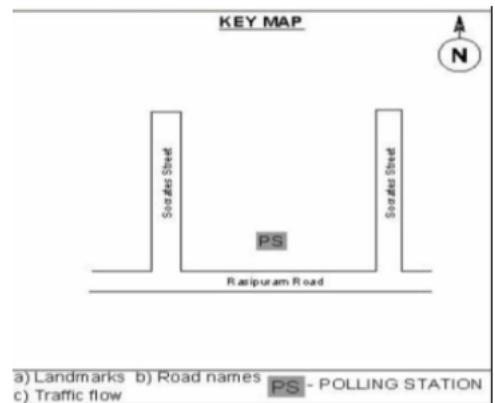

Google Map View

Polling Station Building Front View

Polling Station Front View

Cad View

Key MAP View

1 பெயர் : கோகிலா கணவர் பெயர் : சதீஷ்குமார் வீட்டு எண் : 1/64 வயது : 28 பாலினம் : பெண்	NEI0882019	2 பெயர் : செந்தில்குமார் தந்தை பெயர் : பழனிசாமி வீட்டு எண் : 4 வயது : 29 பாலினம் : ஆண்	ROS0814715	3 பெயர் : கதிர்வேல் தந்தை பெயர் : வெங்கடாஜலம் வீட்டு எண் : 4 வயது : 28 பாலினம் : ஆண்	ROS0814640
4 பெயர் : வாசுதேவன் தந்தை பெயர் : பழனிசாமி வீட்டு எண் : 4 வயது : 28 பாலினம் : ஆண்	ROS0814657	5 பெயர் : கோமதி தந்தை பெயர் : குணசேகரன் வீட்டு எண் : 4 வயது : 28 பாலினம் : பெண்	ROS0889592	6 பெயர் : வெங்கடாசலம் தந்தை பெயர் : ஆறுமுகம் வீட்டு எண் : 4-1 வயது : 56 பாலினம் : ஆண்	HKR1235290
7 பெயர் : ராதா கணவர் பெயர் : வெங்கடாசலம் வீட்டு எண் : 4-1 வயது : 42 பாலினம் : பெண்	HKR2634954	8 பெயர் : பரதராஜ் வெ தந்தை பெயர் : வெங்கடாசலம் வீட்டு எண் : 4/1 வயது : 22 பாலினம் : ஆண்	ROS2153781	9 பெயர் : மிதுனா கணவர் பெயர் : கார்த்திக் வீட்டு எண் : 4/1எ வயது : 27 பாலினம் : பெண்	ROS1871599
10 பெயர் : கர்ணன் தந்தை பெயர் : கந்தசாமி வீட்டு எண் : 4/1ஏ வயது : 23 பாலினம் : ஆண்	ROS1947878	11 பெயர் : பூபதி கணவர் பெயர் : கந்தசாமி வீட்டு எண் : 4-1-A வயது : 55 பாலினம் : பெண்	ROS0961441	12 பெயர் : கார்த்திக் தந்தை பெயர் : கந்தசாமி வீட்டு எண் : 4-1-A வயது : 33 பாலினம் : ஆண்	ROS0961359
13 பெயர் : கோபால் தந்தை பெயர் : ஆறுமுகம் வீட்டு எண் : 4-3 வயது : 56 பாலினம் : ஆண்	HKR2636579	14 பெயர் : சாந்தி கணவர் பெயர் : கோபால் வீட்டு எண் : 4-3 வயது : 53 பாலினம் : பெண்	HKR1253103	15 பெயர் : சிவா தந்தை பெயர் : கோபால் வீட்டு எண் : 4-3 வயது : 30 பாலினம் : ஆண்	ROS0643304
16 பெயர் : சந்தியா கணவர் பெயர் : பிரகாஷ் வீட்டு எண் : 4-3 வயது : 27 பாலினம் : பெண்	ROS0961540	17 பெயர் : சோலையம்மாள் கணவர் பெயர் : ஆறுமுகம் வீட்டு எண் : 4-4 வயது : 81 பாலினம் : பெண்	HKR1254432	18 பெயர் : ராஜ்ஜி தந்தை பெயர் : ஆறுமுகம் வீட்டு எண் : 4-4 வயது : 62 பாலினம் : ஆண்	ROS1595800
19 பெயர் : சுசீலா கணவர் பெயர் : ராஜ்ஜி வீட்டு எண் : 4-4 வயது : 60 பாலினம் : பெண்	ROS1595818	20 பெயர் : நடராஜ் தந்தை பெயர் : ராஜ்ஜி வீட்டு எண் : 4-4 வயது : 43 பாலினம் : ஆண்	HKR2634129	21 பெயர் : கவிதா கணவர் பெயர் : நடராஜ் வீட்டு எண் : 4-4 வயது : 41 பாலினம் : பெண்	ROS0981902
22 பெயர் : விஜயகுமார் தந்தை பெயர் : ராஜ்ஜி வீட்டு எண் : 4-4 வயது : 40 பாலினம் : ஆண்	HKR2635902	23 பெயர் : ராஜேந்திரன் தந்தை பெயர் : கந்தசாமி வீட்டு எண் : 4-5 வயது : 51 பாலினம் : ஆண்	ROS1595826	24 பெயர் : சதாசிவம் தந்தை பெயர் : ஆறுமுகம் வீட்டு எண் : 4-6 வயது : 66 பாலினம் : ஆண்	ROS1595834
25 பெயர் : தேன்மொழி கணவர் பெயர் : சதாசிவம் வீட்டு எண் : 4-6 வயது : 57 பாலினம் : பெண்	ROS1595842	26 பெயர் : மதன் தந்தை பெயர் : சதாசிவம் வீட்டு எண் : 4-6 வயது : 39 பாலினம் : ஆண்	HKR2630028	27 பெயர் : சதீஷ் தந்தை பெயர் : சதாசிவம் வீட்டு எண் : 4/6 வயது : 34 பாலினம் : ஆண்	ROS2023216
28 பெயர் : கண்மணி கணவர் பெயர் : மதன் வீட்டு எண் : 4-6 வயது : 33 பாலினம் : பெண்	ROS0784777	29 பெயர் : புவனேஸ்வரி தந்தை பெயர் : சதீஷ் வீட்டு எண் : 4/6 வயது : 28 பாலினம் : பெண்	ROS1878982	30 பெயர் : ஜெயந்தி கணவர் பெயர் : பொன்னுசாமி வீட்டு எண் : 4-8 வயது : 63 பாலினம் : பெண்	ROS1595859