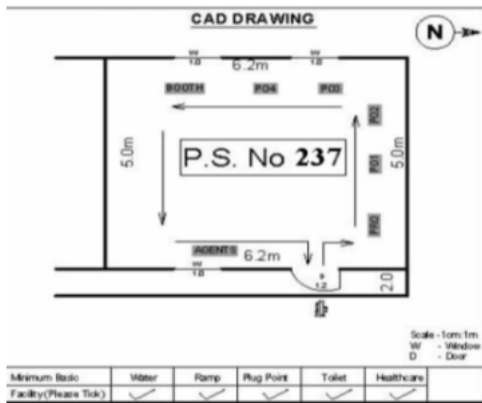

Google Map View

Polling Station Building Front View

Polling Station Front View

Cad View

Key MAP View

1 பெயர் : கோகிலா கணவர் பெயர் : சதீஷ்குமார் வீட்டு எண் : 1/64 வயது : 28 பாலினம் : பெண்	NEI0882019	2 பெயர் : செந்தில்குமார் தந்தை பெயர் : பழனிசாமி வீட்டு எண் : 4 வயது : 29 பாலினம் : ஆண்	ROS0814715	3 பெயர் : கதிர்வேல் தந்தை பெயர் : வெங்கடாஜலம் வீட்டு எண் : 4 வயது : 28 பாலினம் : ஆண்	ROS0814640
4 பெயர் : வாசுதேவன் தந்தை பெயர் : பழனிசாமி வீட்டு எண் : 4 வயது : 28 பாலினம் : ஆண்	ROS0814657	5 பெயர் : கோமதி தந்தை பெயர் : குணசேகரன் வீட்டு எண் : 4 வயது : 28 பாலினம் : பெண்	ROS0889592	6 பெயர் : வெங்கடாசலம் தந்தை பெயர் : ஆறுமுகம் வீட்டு எண் : 4-1 வயது : 56 பாலினம் : ஆண்	HKR1235290
7 பெயர் : ராதா கணவர் பெயர் : வெங்கடாசலம் வீட்டு எண் : 4-1 வயது : 42 பாலினம் : பெண்	HKR2634954	8 பெயர் : பரதராஜ் வெ தந்தை பெயர் : வெங்கடாசலம் வீட்டு எண் : 4/1 வயது : 22 பாலினம் : ஆண்	ROS2153781	9 பெயர் : மிதுனா கணவர் பெயர் : கார்த்திக் வீட்டு எண் : 4/1எ வயது : 27 பாலினம் : பெண்	ROS1871599
10 பெயர் : கர்ணன் தந்தை பெயர் : கந்தசாமி வீட்டு எண் : 4/1ஏ வயது : 23 பாலினம் : ஆண்	ROS1947878	11 பெயர் : பூபதி கணவர் பெயர் : கந்தசாமி வீட்டு எண் : 4-1-A வயது : 55 பாலினம் : பெண்	ROS0961441	12 பெயர் : கார்த்திக் தந்தை பெயர் : கந்தசாமி வீட்டு எண் : 4-1-A வயது : 33 பாலினம் : ஆண்	ROS0961359
13 பெயர் : கோபால் தந்தை பெயர் : ஆறுமுகம் வீட்டு எண் : 4-3 வயது : 56 பாலினம் : ஆண்	HKR2636579	14 பெயர் : சாந்தி கணவர் பெயர் : கோபால் வீட்டு எண் : 4-3 வயது : 53 பாலினம் : பெண்	HKR1253103	15 பெயர் : சிவா தந்தை பெயர் : கோபால் வீட்டு எண் : 4-3 வயது : 30 பாலினம் : ஆண்	ROS0643304
16 பெயர் : சந்தியா கணவர் பெயர் : பிரகாஷ் வீட்டு எண் : 4-3 வயது : 27 பாலினம் : பெண்	ROS0961540	17 பெயர் : சோலையம்மாள் கணவர் பெயர் : ஆறுமுகம் வீட்டு எண் : 4-4 வயது : 81 பாலினம் : பெண்	HKR1254432	18 பெயர் : ராஜ்ஜி தந்தை பெயர் : ஆறுமுகம் வீட்டு எண் : 4-4 வயது : 62 பாலினம் : ஆண்	ROS1595800
19 பெயர் : சுசீலா கணவர் பெயர் : ராஜ்ஜி வீட்டு எண் : 4-4 வயது : 60 பாலினம் : பெண்	ROS1595818	20 பெயர் : நடராஜ் தந்தை பெயர் : ராஜ்ஜி வீட்டு எண் : 4-4 வயது : 43 பாலினம் : ஆண்	HKR2634129	21 பெயர் : கவிதா கணவர் பெயர் : நடராஜ் வீட்டு எண் : 4-4 வயது : 41 பாலினம் : பெண்	ROS0981902
22 பெயர் : விஜயகுமார் தந்தை பெயர் : ராஜ்ஜி வீட்டு எண் : 4-4 வயது : 40 பாலினம் : ஆண்	HKR2635902	23 பெயர் : ராஜேந்திரன் தந்தை பெயர் : கந்தசாமி வீட்டு எண் : 4-5 வயது : 51 பாலினம் : ஆண்	ROS1595826	24 பெயர் : சதாசிவம் தந்தை பெயர் : ஆறுமுகம் வீட்டு எண் : 4-6 வயது : 66 பாலினம் : ஆண்	ROS1595834
25 பெயர் : தேன்மொழி கணவர் பெயர் : சதாசிவம் வீட்டு எண் : 4-6 வயது : 57 பாலினம் : பெண்	ROS1595842	26 பெயர் : மதன் தந்தை பெயர் : சதாசிவம் வீட்டு எண் : 4-6 வயது : 39 பாலினம் : ஆண்	HKR2630028	27 பெயர் : சதீஷ் தந்தை பெயர் : சதாசிவம் வீட்டு எண் : 4/6 வயது : 34 பாலினம் : ஆண்	ROS2023216
28 பெயர் : கண்மணி கணவர் பெயர் : மதன் வீட்டு எண் : 4-6 வயது : 33 பாலினம் : பெண்	ROS0784777	29 பெயர் : புவனேஸ்வரி தந்தை பெயர் : சதீஷ் வீட்டு எண் : 4/6 வயது : 28 பாலினம் : பெண்	ROS1878982	30 பெயர் : ஜெயந்தி கணவர் பெயர் : பொன்னுசாமி வீட்டு எண் : 4-8 வயது : 63 பாலினம் : பெண்	ROS1595859