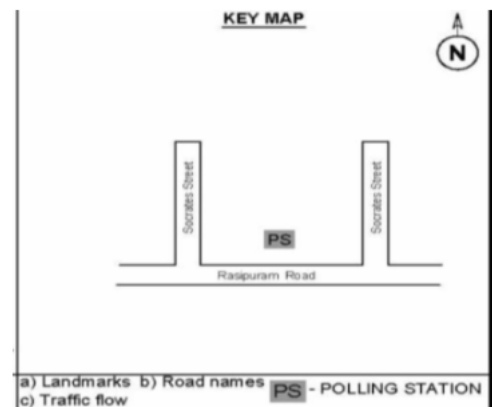

Google Map View

Polling Station Building Front View

Polling Station Front View

Cad View

Key MAP View

சட்டமன்றத் தொகுதியின் எண் மற்றும் பெயர் : 91-வீரபாண்டி
பிரிவு எண் மற்றும் பெயர் 1-எஸ்.பாப்பாரப்பட்டி (வ.கி) மற்றும் (ஊ), வார்டு4,வ.உ.சி நகர்