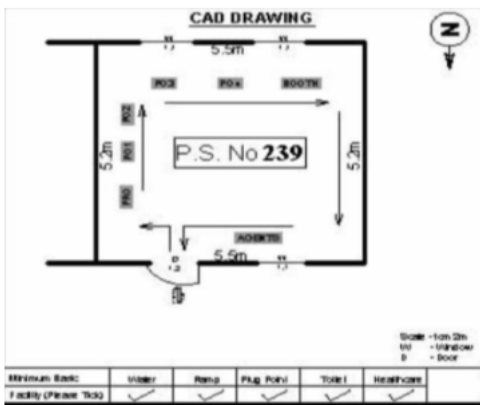

Google Map View

Polling Station Building Front View

Polling Station Front View

Cad View

Key MAP View

1 பெயர் : மாணிக்கம் தந்தை பெயர்: ராமசாமி வீட்டு எண் : 5 வயது : 70 பாலினம் : ஆண்	ROS0109355 Photo is available	2 பெயர் : கோவிந்தம்மாள் கணவர் பெயர்: வைத்தி வீட்டு எண் : 5-1 வயது : 78 பாலினம் : பெண்	ROS1618297 Photo is available	3 பெயர் : கலையரசன் தந்தை பெயர்: வைத்தி வீட்டு எண் : 5-1 வயது : 64 பாலினம் : ஆண்	ROS1618305 Photo is available
4 பெயர் : ஜீவதிலக் தந்தை பெயர்: தமிழ்செல்வம் வீட்டு எண் : 5/3 வயது : 29 பாலினம் : ஆண்	ROS0738484 Photo is available	5 பெயர் : மாதேஸ்வரன் தந்தை பெயர்: பூஞ்சோலைகவுண்டர் வீட்டு எண் : 5-4-1 வயது : 64 பாலினம் : ஆண்	HKR2631737 Photo is available	6 பெயர் : மலர்விழி கணவர் பெயர்: மாதேஸ்வரன் வீட்டு எண் : 5-4-1 வயது : 56 பாலினம் : பெண்	ROS1618321 Photo is available
7 பெயர் : நிரஞ்சன்குமார் தந்தை பெயர்: மாதேஸ்வரன் வீட்டு எண் : 5/4ஏ வயது : 24 பாலினம் : ஆண்	ROS1984210 Photo is available	8 பெயர் : நிறைமதி தந்தை பெயர்: மாதேஸ்வரன் வீட்டு எண் : 5/4ஏ வயது : 22 பாலினம் : பெண்	ROS2053437 Photo is available	9 பெயர் : சதாசிவம் தந்தை பெயர்: சின்னசாமிகவுண்டர் வீட்டு எண் : 5-6 வயது : 80 பாலினம் : ஆண்	ROS1618339 Photo is available
10 பெயர் : புவனேஸ்வரி கணவர் பெயர்: சதாசிவம் வீட்டு எண் : 5-6 வயது : 71 பாலினம் : பெண்	HKR2635142 Photo is available	11 பெயர் : திருமுருகன் தந்தை பெயர்: சதாசிவம் வீட்டு எண் : 5-6 வயது : 44 பாலினம் : ஆண்	HKR4749214 Photo is available	12 பெயர் : சரோஜா கணவர் பெயர்: சுப்ரமணி வீட்டு எண் : 5-7 வயது : 88 பாலினம் : பெண்	ROS1618347 Photo is available
13 பெயர் : கைலாஷ் ம தந்தை பெயர்: மகாதேவன் வீட்டு எண் : 5/7 வயது : 22 பாலினம் : ஆண்	ROS2125110 Photo is available	14 பெயர் : சசிதரன் தந்தை பெயர்: மகாதேவன் வீட்டு எண் : 5-7 வயது : 20 பாலினம் : ஆண்	ROS2190825 Photo is available	15 பெயர் : மகாதேவன் தந்தை பெயர்: சுப்ரமணியம் வீட்டு எண் : 5-8 வயது : 58 பாலினம் : ஆண்	ROS1618354 Photo is available
16 பெயர் : சித்ரவள்ளி கணவர் பெயர்: மகாதேவன் வீட்டு எண் : 5-8 வயது : 52 பாலினம் : பெண்	HKR2634723 Photo is available	17 பெயர் : லட்சுமி கணவர் பெயர்: சின்னுசாமி வீட்டு எண் : 5-11 வயது : 58 பாலினம் : பெண்	HKR2635043 Photo is available	18 பெயர் : மணிகண்டன் தந்தை பெயர்: மாரி வீட்டு எண் : 5-11 வயது : 32 பாலினம் : ஆண்	ROS0480954 Photo is available
19 பெயர் : விஜயகுமார் தந்தை பெயர்: மாரி வீட்டு எண் : 5-11 வயது : 28 பாலினம் : ஆண்	ROS0814137 Photo is available	20 பெயர் : மாரி தந்தை பெயர்: காளியப்பன் வீட்டு எண் : 5-12 வயது : 64 பாலினம் : ஆண்	ROS1618362 Photo is available	21 பெயர் : ஜெயக்கொடி கணவர் பெயர்: மாரி வீட்டு எண் : 5-12 வயது : 56 பாலினம் : பெண்	ROS1618370 Photo is available
22 பெயர் : தமிழ்செல்வன் தந்தை பெயர்: வைத்தி வீட்டு எண் : 5-13 வயது : 66 பாலினம் : ஆண்	ROS1618388 Photo is available	23 பெயர் : கோமதி கணவர் பெயர்: தமிழ்செல்வன் வீட்டு எண் : 5-13 வயது : 55 பாலினம் : பெண்	ROS1618396 Photo is available	24 பெயர் : சிந்துஜா தந்தை பெயர்: தமிழ்செல்வம் வீட்டு எண் : 5-13 வயது : 35 பாலினம் : பெண்	ROS0110239 Photo is available
25 பெயர் : சகுந்தலா கணவர் பெயர்: சின்னகன்னு வீட்டு எண் : 5-14 வயது : 61 பாலினம் : பெண்	ROS0784959 Photo is available	26 பெயர் : முத்து தந்தை பெயர்: கந்தசாமி வீட்டு எண் : 5-16 வயது : 81 பாலினம் : ஆண்	ROS1618404 Photo is available	27 பெயர் : சரோஜா கணவர் பெயர்: முத்து வீட்டு எண் : 5-16 வயது : 71 பாலினம் : பெண்	ROS1618412 Photo is available
28 பெயர் : பாலசுப்ரமணியம் தந்தை பெயர்: முத்து வீட்டு எண் : 5-16 வயது : 47 பாலினம் : ஆண்	HKR4749222 Photo is available	29 பெயர் : அருணாசலம் தந்தை பெயர்: முத்து வீட்டு எண் : 5-16 வயது : 42 பாலினம் : ஆண்	HKR2633196 Photo is available	30 பெயர் : தீபா கணவர் பெயர்: பாலசுப்ரமணியம் வீட்டு எண் : 5-16 வயது : 40 பாலினம் : பெண்	ROS0060285 Photo is available