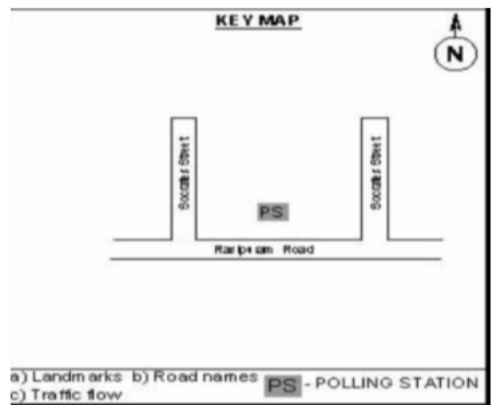

Google Map View

Polling Station Building Front View

Polling Station Front View

Cad View

Key MAP View

1 பெயர் : மாணிக்கம் தந்தை பெயர்: ராமசாமி வீட்டு எண் : 5 வயது : 70 பாலினம் : ஆண்	ROS0109355 Photo is available	2 பெயர் : கோவிந்தம்மாள் கணவர் பெயர்: வைத்தி வீட்டு எண் : 5-1 வயது : 78 பாலினம் : பெண்	ROS1618297 Photo is available	3 பெயர் : கலையரசன் தந்தை பெயர்: வைத்தி வீட்டு எண் : 5-1 வயது : 64 பாலினம் : ஆண்	ROS1618305 Photo is available
4 பெயர் : ஜீவதிலக் தந்தை பெயர்: தமிழ்செல்வம் வீட்டு எண் : 5/3 வயது : 29 பாலினம் : ஆண்	ROS0738484 Photo is available	5 பெயர் : மாதேஸ்வரன் தந்தை பெயர்: பூஞ்சோலைகவுண்டர் வீட்டு எண் : 5-4-1 வயது : 64 பாலினம் : ஆண்	HKR2631737 Photo is available	6 பெயர் : மலர்விழி கணவர் பெயர்: மாதேஸ்வரன் வீட்டு எண் : 5-4-1 வயது : 56 பாலினம் : பெண்	ROS1618321 Photo is available
7 பெயர் : நிரஞ்சன்குமார் தந்தை பெயர்: மாதேஸ்வரன் வீட்டு எண் : 5/4ஏ வயது : 24 பாலினம் : ஆண்	ROS1984210 Photo is available	8 பெயர் : நிறைமதி தந்தை பெயர்: மாதேஸ்வரன் வீட்டு எண் : 5/4ஏ வயது : 22 பாலினம் : பெண்	ROS2053437 Photo is available	9 பெயர் : சதாசிவம் தந்தை பெயர்: சின்னசாமிகவுண்டர் வீட்டு எண் : 5-6 வயது : 80 பாலினம் : ஆண்	ROS1618339 Photo is available
10 பெயர் : புவனேஸ்வரி கணவர் பெயர்: சதாசிவம் வீட்டு எண் : 5-6 வயது : 71 பாலினம் : பெண்	HKR2635142 Photo is available	11 பெயர் : திருமுருகன் தந்தை பெயர்: சதாசிவம் வீட்டு எண் : 5-6 வயது : 44 பாலினம் : ஆண்	HKR4749214 Photo is available	12 பெயர் : சரோஜா கணவர் பெயர்: சுப்ரமணி வீட்டு எண் : 5-7 வயது : 88 பாலினம் : பெண்	ROS1618347 Photo is available
13 பெயர் : கைலாஷ் ம தந்தை பெயர்: மகாதேவன் வீட்டு எண் : 5/7 வயது : 22 பாலினம் : ஆண்	ROS2125110 Photo is available	14 பெயர் : சசிதரன் தந்தை பெயர்: மகாதேவன் வீட்டு எண் : 5-7 வயது : 20 பாலினம் : ஆண்	ROS2190825 Photo is available	15 பெயர் : மகாதேவன் தந்தை பெயர்: சுப்ரமணியம் வீட்டு எண் : 5-8 வயது : 58 பாலினம் : ஆண்	ROS1618354 Photo is available
16 பெயர் : சித்ரவள்ளி கணவர் பெயர்: மகாதேவன் வீட்டு எண் : 5-8 வயது : 52 பாலினம் : பெண்	HKR2634723 Photo is available	17 பெயர் : லட்சுமி கணவர் பெயர்: சின்னுசாமி வீட்டு எண் : 5-11 வயது : 58 பாலினம் : பெண்	HKR2635043 Photo is available	18 பெயர் : மணிகண்டன் தந்தை பெயர்: மாரி வீட்டு எண் : 5-11 வயது : 32 பாலினம் : ஆண்	ROS0480954 Photo is available
19 பெயர் : விஜயகுமார் தந்தை பெயர்: மாரி வீட்டு எண் : 5-11 வயது : 28 பாலினம் : ஆண்	ROS0814137 Photo is available	20 பெயர் : மாரி தந்தை பெயர்: காளியப்பன் வீட்டு எண் : 5-12 வயது : 64 பாலினம் : ஆண்	ROS1618362 Photo is available	21 பெயர் : ஜெயக்கொடி கணவர் பெயர்: மாரி வீட்டு எண் : 5-12 வயது : 56 பாலினம் : பெண்	ROS1618370 Photo is available
22 பெயர் : தமிழ்செல்வன் தந்தை பெயர்: வைத்தி வீட்டு எண் : 5-13 வயது : 66 பாலினம் : ஆண்	ROS1618388 Photo is available	23 பெயர் : கோமதி கணவர் பெயர்: தமிழ்செல்வன் வீட்டு எண் : 5-13 வயது : 55 பாலினம் : பெண்	ROS1618396 Photo is available	24 பெயர் : சிந்துஜா தந்தை பெயர்: தமிழ்செல்வம் வீட்டு எண் : 5-13 வயது : 35 பாலினம் : பெண்	ROS0110239 Photo is available
25 பெயர் : சகுந்தலா கணவர் பெயர்: சின்னகன்னு வீட்டு எண் : 5-14 வயது : 61 பாலினம் : பெண்	ROS0784959 Photo is available	26 பெயர் : முத்து தந்தை பெயர்: கந்தசாமி வீட்டு எண் : 5-16 வயது : 81 பாலினம் : ஆண்	ROS1618404 Photo is available	27 பெயர் : சரோஜா கணவர் பெயர்: முத்து வீட்டு எண் : 5-16 வயது : 71 பாலினம் : பெண்	ROS1618412 Photo is available
28 பெயர் : பாலசுப்ரமணியம் தந்தை பெயர்: முத்து வீட்டு எண் : 5-16 வயது : 47 பாலினம் : ஆண்	HKR4749222 Photo is available	29 பெயர் : அருணாசலம் தந்தை பெயர்: முத்து வீட்டு எண் : 5-16 வயது : 42 பாலினம் : ஆண்	HKR2633196 Photo is available	30 பெயர் : தீபா கணவர் பெயர்: பாலசுப்ரமணியம் வீட்டு எண் : 5-16 வயது : 40 பாலினம் : பெண்	ROS0060285 Photo is available