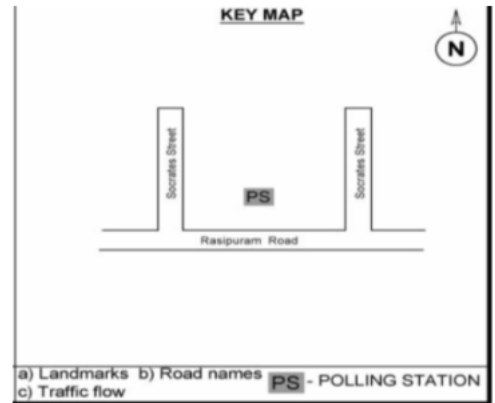

Google Map View

Polling Station Building Front View

Polling Station Front View

Cad View

Key MAP View

1 பெயர் : கணேசன் வேலுசாமி தந்தை பெயர்: வேலுசாமி வேலுசாமி வீட்டு எண் : 4/424 வயது : 43 பாலினம் : ஆண்	ROS1874262 Photo is available	2 பெயர் : திவ்யதர்ஷினி தந்தை பெயர்: வெங்கடேஷ்வரன் வீட்டு எண் : 5 வயது : 29 பாலினம் : பெண்	ROS0813808 Photo is available	3 பெயர் : பூபதி தந்தை பெயர்: மோகன் வீட்டு எண் : 5 வயது : 28 பாலினம் : ஆண்	ROS0813725 Photo is available
4 பெயர் : செல்வி தந்தை பெயர்: தங்கவேல் வீட்டு எண் : 5 வயது : 28 பாலினம் : பெண்	ROS0889857 Photo is available	5 பெயர் : ரஞ்சிதா தந்தை பெயர்: முத்து வீட்டு எண் : 5 வயது : 28 பாலினம் : பெண்	ROS0813824 Photo is available	6 பெயர் : மோகன் தந்தை பெயர்: சுப்ரமணியம் வீட்டு எண் : 5-18 வயது : 35 பாலினம் : ஆண்	ROS0110312 Photo is available
7 பெயர் : சரவணன் தந்தை பெயர்: சுந்தரம் வீட்டு எண் : 5-67A1 வயது : 33 பாலினம் : ஆண்	ROS0644062 Photo is available	8 பெயர் : புவனேஸ்வரி தாயின் பெயர்: ஜோதி வீட்டு எண் : 5/67 ஏ1 வயது : 20 பாலினம் : பெண்	ROS2228310 Photo is available	9 பெயர் : மணிவண்ணன் தந்தை பெயர்: சுந்தரம் வீட்டு எண் : 5-67-A-1 வயது : 34 பாலினம் : ஆண்	ROS0644054 Photo is available
10 பெயர் : கார்த்திக் தந்தை பெயர்: இராமச்சந்திரன் வீட்டு எண் : 5-76-A-3 வயது : 34 பாலினம் : ஆண்	ROS0289074 Photo is available	11 பெயர் : தாமரைச்செல்வன் தந்தை பெயர்: மோகன்ராஜ் வீட்டு எண் : 5/98 வயது : 26 பாலினம் : ஆண்	ROS1018548 Photo is available	# 12 பெயர் : தரணிஷ் சுக தந்தை பெயர்: சுந்தரமூர்த்தி சுந்தரமூர்த்தி வீட்டு எண் : 5/157 வயது : 24 பாலினம் : ஆண்	ROS1874296 Photo is available
13 பெயர் : பொன்னுசாமி தந்தை பெயர்: உடையக்கவுண்டர் வீட்டு எண் : 5-249 வயது : 71 பாலினம் : ஆண்	HKR4750006 Photo is available	14 பெயர் : மின்னல்கொடி கணவர் பெயர்: பொன்னுசாமி வீட்டு எண் : 5-249 வயது : 61 பாலினம் : பெண்	HKR1252568 Photo is available	15 பெயர் : ஜெயக்குமார் தந்தை பெயர்: சீரங்கன் வீட்டு எண் : 5-249 வயது : 50 பாலினம் : ஆண்	ROS1627660 Photo is available
16 பெயர் : கற்பகம் கணவர் பெயர்: ஜெயக்குமார் வீட்டு எண் : 5-249 வயது : 45 பாலினம் : பெண்	HKR2630689 Photo is available	17 பெயர் : குமாரசாமி தந்தை பெயர்: சீரங்கன் வீட்டு எண் : 5-249 வயது : 41 பாலினம் : ஆண்	HKR2630358 Photo is available	18 பெயர் : வெங்கடேஷ் ஜெக தந்தை பெயர்: ஜெயக்குமார் க வீட்டு எண் : 5/249 வயது : 23 பாலினம் : ஆண்	ROS2209104 Photo is available
19 பெயர் : லோகேஷ் தந்தை பெயர்: ஜெயகுமார் வீட்டு எண் : 5/249B வயது : 27 பாலினம் : ஆண்	ROS1017607 Photo is available	20 பெயர் : அங்காயி கணவர் பெயர்: சண்முகம் வீட்டு எண் : 5-249-C வயது : 70 பாலினம் : பெண்	ROS0546101 Photo is available	21 பெயர் : துரைசாமி தந்தை பெயர்: கந்தசாமி வீட்டு எண் : 5-250 வயது : 65 பாலினம் : ஆண்	HKR4750014 Photo is available
22 பெயர் : கிருஷ்ணன் தந்தை பெயர்: துரைசாமி வீட்டு எண் : 5-250 வயது : 44 பாலினம் : ஆண்	HKR2630648 Photo is available	23 பெயர் : செல்வராஜ் தந்தை பெயர்: ஆறுமுகம் ஆறுமுகம் வீட்டு எண் : 5-251 வயது : 64 பாலினம் : ஆண்	ROS1627678 Photo is available	24 பெயர் : அங்கம்மாள் கணவர் பெயர்: செல்வராஜ் வீட்டு எண் : 5-251 வயது : 57 பாலினம் : பெண்	ROS1627686 Photo is available
25 பெயர் : மகேஸ்வரி கணவர் பெயர்: செல்வராஜ் வீட்டு எண் : 5-251 வயது : 55 பாலினம் : பெண்	ROS1627694 Photo is available	26 பெயர் : ராஜசேகர் தந்தை பெயர்: செல்வராஜ் வீட்டு எண் : 5-251 வயது : 34 பாலினம் : ஆண்	ROS0289124 Photo is available	27 பெயர் : தினேஷ்வரன் தந்தை பெயர்: செல்வராஜ் வீட்டு எண் : 5-251 வயது : 34 பாலினம் : ஆண்	ROS0289132 Photo is available
28 பெயர் : ராதா தந்தை பெயர்: தங்கவேல் வீட்டு எண் : 5/251 வயது : 30 பாலினம் : பெண்	ROS0642090 Photo is available	29 பெயர் : ரம்யா தினேஷ்வரன் கணவர் பெயர்: தினேஷ்வரன் வீட்டு எண் : 5/251 வயது : 29 பாலினம் : பெண்	ROS1983964 Photo is available	30 பெயர் : குமரேசன் தந்தை பெயர்: சின்னசாமி வீட்டு எண் : 5-252 வயது : 54 பாலினம் : ஆண்	ROS1627702 Photo is available