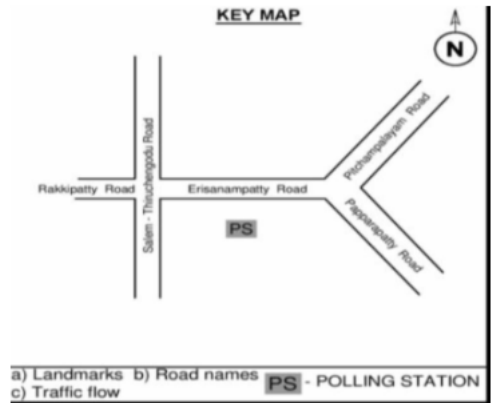

Cad View

Key MAP View