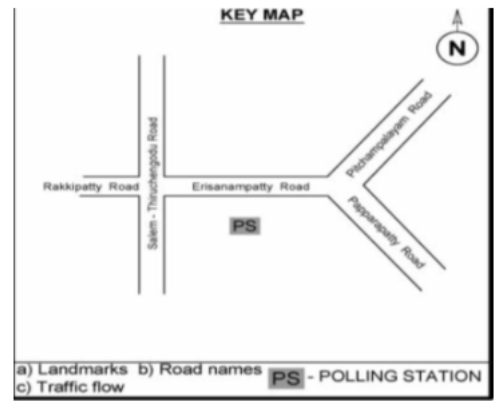

Google Map View

Polling Station Building Front View

Polling Station Front View

Cad View

Key MAP View

1 பெயர் : கௌதமன் தந்தை பெயர்: குழந்தைவேல் வீட்டு எண் : 1 வயது : 28 பாலினம் : ஆண்	ROS0867119 Photo is available	2 பெயர் : யோகேஸ்வரன் தந்தை பெயர்: அருணாச்சலம் வீட்டு எண் : 1 வயது : 28 பாலினம் : ஆண்	ROS0813444 Photo is available	3 பெயர் : ஜெயா கணவர் பெயர்: குழந்தைவேலு வீட்டு எண் : 1-22-1 வயது : 56 பாலினம் : பெண்	ROS1639384 Photo is available
4 பெயர் : கோமலேஸ்வரி தந்தை பெயர்: அருணாசலம் வீட்டு எண் : 1-22D வயது : 32 பாலினம் : பெண்	ROS0785220 Photo is available	5 பெயர் : விஜயகுமார் மாணிக்கம் தந்தை பெயர்: மாணிக்கம் வீட்டு எண் : 1-24 வயது : 39 பாலினம் : ஆண்	ROS0061101 Photo is available	6 பெயர் : வளர்மதி கணவர் பெயர்: வைத்தீஸ்வரன் வீட்டு எண் : 1-40 வயது : 44 பாலினம் : பெண்	ROS0246736 Photo is available
7 பெயர் : ஜெயப்பிரகாஷ் தந்தை பெயர்: கணேசன் வீட்டு எண் : 1-52-6 வயது : 35 பாலினம் : ஆண்	ROS0336255 Photo is available	8 பெயர் : பிரதீப்குமார் தந்தை பெயர்: லோகநாதன் வீட்டு எண் : 1-52-6 வயது : 29 பாலினம் : ஆண்	ROS0736801 Photo is available	9 பெயர் : சங்கர் தந்தை பெயர்: ராஜமாணிக்கம் வீட்டு எண் : 1-67-1 வயது : 46 பாலினம் : ஆண்	HKR2098119 Photo is available
10 பெயர் : ஹரிநாத் தந்தை பெயர்: ராஜவேல் வீட்டு எண் : 1-68 வயது : 36 பாலினம் : ஆண்	HKR4946075 Photo is available	11 பெயர் : இராஜவேலு தந்தை பெயர்: பழனி வீட்டு எண் : 1-68-1 வயது : 69 பாலினம் : ஆண்	ROS1639418 Photo is available	12 பெயர் : பழனியம்மாள் கணவர் பெயர்: இராஜவேலு வீட்டு எண் : 1-68-1 வயது : 59 பாலினம் : பெண்	ROS1639426 Photo is available
13 பெயர் : சுந்தரமூர்த்தி தந்தை பெயர்: இராஜவேலு வீட்டு எண் : 1-68-1 வயது : 42 பாலினம் : ஆண்	HKR255514 Photo is available	14 பெயர் : மாணிக்கம் தந்தை பெயர்: ஆறுமுகம் வீட்டு எண் : 1-68-3 வயது : 72 பாலினம் : ஆண்	ROS1639434 Photo is available	15 பெயர் : ஜோதி கணவர் பெயர்: மாணிக்கம் வீட்டு எண் : 1-68-3 வயது : 56 பாலினம் : பெண்	ROS1639442 Photo is available
16 பெயர் : மணிமேகலை கணவர் பெயர்: விஜயகுமார் வீட்டு எண் : 1-68-3 வயது : 36 பாலினம் : பெண்	ROS0246702 Photo is available	17 பெயர் : கோகிலா தந்தை பெயர்: மாணிக்கம் வீட்டு எண் : 1/68-3 வயது : 26 பாலினம் : பெண்	ROS0997510 Photo is available	18 பெயர் : சாந்தி கணவர் பெயர்: மாரிமுத்து வீட்டு எண் : 1-119 வயது : 49 பாலினம் : பெண்	ROS0336263 Photo is available
19 பெயர் : ஜெயவராஜ் தந்தை பெயர்: ஜெயபால் வீட்டு எண் : 1/166 வயது : 25 பாலினம் : ஆண்	ROS1084250 Photo is available	20 பெயர் : புவிஸ்குமார் ஜெ தந்தை பெயர்: ஜெயபால் வீட்டு எண் : 1/171 வயது : 21 பாலினம் : ஆண்	ROS2214922 Photo is available	21 பெயர் : மல்லிகா கணவர் பெயர்: ஜெயவேல் வீட்டு எண் : 1-175 வயது : 41 பாலினம் : பெண்	ROS0246728 Photo is available
22 பெயர் : நீலாம்பாள் கணவர் பெயர்: சித்தன் வீட்டு எண் : 1-177 வயது : 68 பாலினம் : பெண்	HKR4619185 Photo is available	23 பெயர் : ஜெயவேல் தந்தை பெயர்: சித்தன் வீட்டு எண் : 1-177 வயது : 46 பாலினம் : ஆண்	HKR1235415 Photo is available	24 பெயர் : ரமேஷ் தந்தை பெயர்: சித்தன் வீட்டு எண் : 1-177 வயது : 41 பாலினம் : ஆண்	HKR1235423 Photo is available
25 பெயர் : தென்மொழி கணவர் பெயர்: கார்த்திக்ராஜா வீட்டு எண் : 1-177 வயது : 27 பாலினம் : பெண்	ROS1091313 Photo is available	26 பெயர் : சரோஜா கணவர் பெயர்: லோகநாதன் வீட்டு எண் : 1-178 வயது : 50 பாலினம் : பெண்	ROS0289454 Photo is available	27 பெயர் : சித்ரா கணவர் பெயர்: லோகநாதன் வீட்டு எண் : 1-178 வயது : 40 பாலினம் : பெண்	ROS0456731 Photo is available
28 பெயர் : கார்த்திக்ராஜா தந்தை பெயர்: லோகநாதன் வீட்டு எண் : 1-178 வயது : 31 பாலினம் : ஆண்	ROS0644427 Photo is available	29 பெயர் : விஜயா கணவர் பெயர்: கந்தசாமி வீட்டு எண் : 1-179 வயது : 53 பாலினம் : பெண்	ROS0737049 Photo is available	30 பெயர் : பானுமதி தந்தை பெயர்: கந்தசாமி வீட்டு எண் : 1-179 வயது : 30 பாலினம் : பெண்	ROS0737064 Photo is available