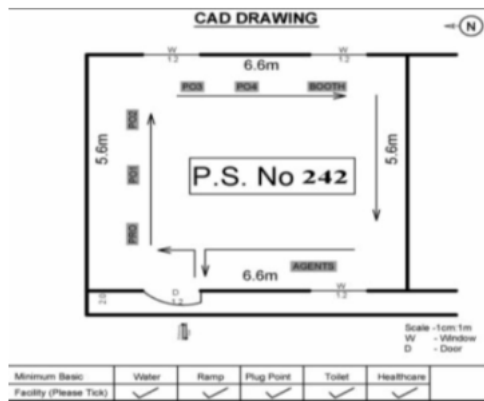

Google Map View

Polling Station Building Front View

Polling Station Front View

Cad View

Key MAP View

1 பெயர் : கௌதமன் தந்தை பெயர்: குழந்தைவேல் வீட்டு எண் : 1 வயது : 28 பாலினம் : ஆண்	ROS0867119 Photo is available	2 பெயர் : யோகேஸ்வரன் தந்தை பெயர்: அருணாச்சலம் வீட்டு எண் : 1 வயது : 28 பாலினம் : ஆண்	ROS0813444 Photo is available	3 பெயர் : ஜெயா கணவர் பெயர்: குழந்தைவேலு வீட்டு எண் : 1-22-1 வயது : 56 பாலினம் : பெண்	ROS1639384 Photo is available
4 பெயர் : கோமலேஸ்வரி தந்தை பெயர்: அருணாசலம் வீட்டு எண் : 1-22D வயது : 32 பாலினம் : பெண்	ROS0785220 Photo is available	5 பெயர் : விஜயகுமார் மாணிக்கம் தந்தை பெயர்: மாணிக்கம் வீட்டு எண் : 1-24 வயது : 39 பாலினம் : ஆண்	ROS0061101 Photo is available	6 பெயர் : வளர்மதி கணவர் பெயர்: வைத்தீஸ்வரன் வீட்டு எண் : 1-40 வயது : 44 பாலினம் : பெண்	ROS0246736 Photo is available
7 பெயர் : ஜெயப்பிரகாஷ் தந்தை பெயர்: கணேசன் வீட்டு எண் : 1-52-6 வயது : 35 பாலினம் : ஆண்	ROS0336255 Photo is available	8 பெயர் : பிரதீப்குமார் தந்தை பெயர்: லோகநாதன் வீட்டு எண் : 1-52-6 வயது : 29 பாலினம் : ஆண்	ROS0736801 Photo is available	9 பெயர் : சங்கர் தந்தை பெயர்: ராஜமாணிக்கம் வீட்டு எண் : 1-67-1 வயது : 46 பாலினம் : ஆண்	HKR2098119 Photo is available
10 பெயர் : ஹரிநாத் தந்தை பெயர்: ராஜவேல் வீட்டு எண் : 1-68 வயது : 36 பாலினம் : ஆண்	HKR4946075 Photo is available	11 பெயர் : இராஜவேலு தந்தை பெயர்: பழனி வீட்டு எண் : 1-68-1 வயது : 69 பாலினம் : ஆண்	ROS1639418 Photo is available	12 பெயர் : பழனியம்மாள் கணவர் பெயர்: இராஜவேலு வீட்டு எண் : 1-68-1 வயது : 59 பாலினம் : பெண்	ROS1639426 Photo is available
13 பெயர் : சுந்தரமூர்த்தி தந்தை பெயர்: இராஜவேலு வீட்டு எண் : 1-68-1 வயது : 42 பாலினம் : ஆண்	HKR255514 Photo is available	14 பெயர் : மாணிக்கம் தந்தை பெயர்: ஆறுமுகம் வீட்டு எண் : 1-68-3 வயது : 72 பாலினம் : ஆண்	ROS1639434 Photo is available	15 பெயர் : ஜோதி கணவர் பெயர்: மாணிக்கம் வீட்டு எண் : 1-68-3 வயது : 56 பாலினம் : பெண்	ROS1639442 Photo is available
16 பெயர் : மணிமேகலை கணவர் பெயர்: விஜயகுமார் வீட்டு எண் : 1-68-3 வயது : 36 பாலினம் : பெண்	ROS0246702 Photo is available	17 பெயர் : கோகிலா தந்தை பெயர்: மாணிக்கம் வீட்டு எண் : 1/68-3 வயது : 26 பாலினம் : பெண்	ROS0997510 Photo is available	18 பெயர் : சாந்தி கணவர் பெயர்: மாரிமுத்து வீட்டு எண் : 1-119 வயது : 49 பாலினம் : பெண்	ROS0336263 Photo is available
19 பெயர் : ஜெயவராஜ் தந்தை பெயர்: ஜெயபால் வீட்டு எண் : 1/166 வயது : 25 பாலினம் : ஆண்	ROS1084250 Photo is available	20 பெயர் : புவிஸ்குமார் ஜெ தந்தை பெயர்: ஜெயபால் வீட்டு எண் : 1/171 வயது : 21 பாலினம் : ஆண்	ROS2214922 Photo is available	21 பெயர் : மல்லிகா கணவர் பெயர்: ஜெயவேல் வீட்டு எண் : 1-175 வயது : 41 பாலினம் : பெண்	ROS0246728 Photo is available
22 பெயர் : நீலாம்பாள் கணவர் பெயர்: சித்தன் வீட்டு எண் : 1-177 வயது : 68 பாலினம் : பெண்	HKR4619185 Photo is available	23 பெயர் : ஜெயவேல் தந்தை பெயர்: சித்தன் வீட்டு எண் : 1-177 வயது : 46 பாலினம் : ஆண்	HKR1235415 Photo is available	24 பெயர் : ரமேஷ் தந்தை பெயர்: சித்தன் வீட்டு எண் : 1-177 வயது : 41 பாலினம் : ஆண்	HKR1235423 Photo is available
25 பெயர் : தென்மொழி கணவர் பெயர்: கார்த்திக்ராஜா வீட்டு எண் : 1-177 வயது : 27 பாலினம் : பெண்	ROS1091313 Photo is available	26 பெயர் : சரோஜா கணவர் பெயர்: லோகநாதன் வீட்டு எண் : 1-178 வயது : 50 பாலினம் : பெண்	ROS0289454 Photo is available	27 பெயர் : சித்ரா கணவர் பெயர்: லோகநாதன் வீட்டு எண் : 1-178 வயது : 40 பாலினம் : பெண்	ROS0456731 Photo is available
28 பெயர் : கார்த்திக்ராஜா தந்தை பெயர்: லோகநாதன் வீட்டு எண் : 1-178 வயது : 31 பாலினம் : ஆண்	ROS0644427 Photo is available	29 பெயர் : விஜயா கணவர் பெயர்: கந்தசாமி வீட்டு எண் : 1-179 வயது : 53 பாலினம் : பெண்	ROS0737049 Photo is available	30 பெயர் : பானுமதி தந்தை பெயர்: கந்தசாமி வீட்டு எண் : 1-179 வயது : 30 பாலினம் : பெண்	ROS0737064 Photo is available