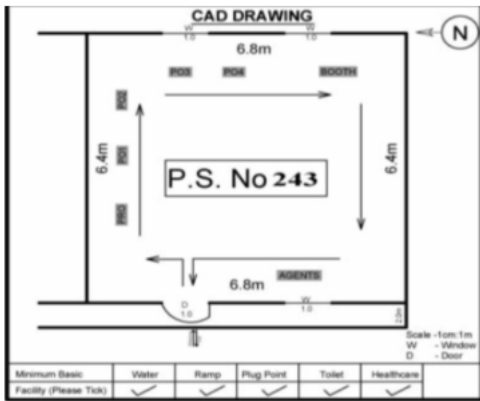

Cad View

Key MAP View