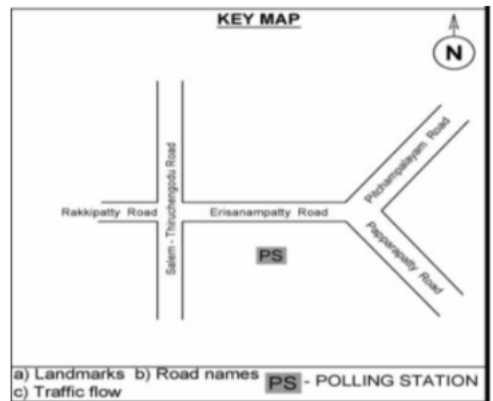

Cad View

Key MAP View