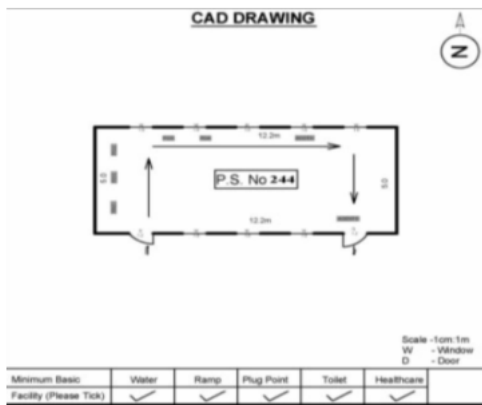

Google Map View

Polling Station Building Front View

Polling Station Front View

Cad View

Key MAP View

1 பெயர் : மகாலட்சுமி கணவர் பெயர் : சீனிவாசன் வீட்டு எண் : 2/213 வயது : 50 பாலினம் : பெண் Photo is available	HKR4739272	2 பெயர் : அஜித் தந்தை பெயர் : சந்திரன் வீட்டு எண் : 4/25 வயது : 24 பாலினம் : ஆண் Photo is available	ROS2231488	3 பெயர் : சஞ்சய் தந்தை பெயர் : சக்திவேல் வீட்டு எண் : 4/31 வயது : 22 பாலினம் : ஆண் Photo is available	ROS2042315
4 பெயர் : இந்துமதி தந்தை பெயர் : முருகன் வீட்டு எண் : 4/75 வயது : 20 பாலினம் : பெண் Photo is available	ROS2220101	5 பெயர் : கார்த்திகா கணவர் பெயர் : ராமன் வீட்டு எண் : 5 வயது : 37 பாலினம் : பெண் Photo is available	ROS0812412	6 பெயர் : தேவி கணவர் பெயர் : ஜானகிராமன் வீட்டு எண் : 5 வயது : 35 பாலினம் : பெண் Photo is available	ROS0812438
#2 7 பெயர் : சந்தியா கணவர் பெயர் : நாகராஜ் வீட்டு எண் : 5/118 வயது : 30 பாலினம் : பெண் Photo is available	ROS0812420	8 பெயர் : தீலிக்குமார் தந்தை பெயர் : மணி வீட்டு எண் : 5 வயது : 29 பாலினம் : ஆண் Photo is available	ROS0812404	9 பெயர் : நாகராஜ் தந்தை பெயர் : மோகனவேல் வீட்டு எண் : 5-3 வயது : 50 பாலினம் : ஆண் Photo is available	ROS1671817
10 பெயர் : சம்பக்குமார் செ தந்தை பெயர் : செந்தில்குமார் வீட்டு எண் : 5/3 வயது : 20 பாலினம் : ஆண் Photo is available	ROS2183812	11 பெயர் : செந்தில்குமார் தந்தை பெயர் : மாணிக்கம் வீட்டு எண் : 5-5 வயது : 50 பாலினம் : ஆண் Photo is available	ROS0111443	12 பெயர் : செல்வகுமார் தந்தை பெயர் : மாணிக்கம் வீட்டு எண் : 5-5 வயது : 48 பாலினம் : ஆண் Photo is available	ROS0077834
13 பெயர் : அழகரசி கணவர் பெயர் : செந்தில்குமார் வீட்டு எண் : 5-5 வயது : 48 பாலினம் : பெண் Photo is available	HKR4642765	14 பெயர் : பாலாம்பாள் கணவர் பெயர் : மாணிக்கம் வீட்டு எண் : 5/5-1 வயது : 79 பாலினம் : பெண் Photo is available	ROS1013267	15 பெயர் : பிரபா கணவர் பெயர் : ராஜ்குமார் வீட்டு எண் : 5-5-1 வயது : 51 பாலினம் : பெண் Photo is available	ROS0077842
16 பெயர் : ராஜ்குமார் தந்தை பெயர் : மாணிக்கம் வீட்டு எண் : 5-5-1 வயது : 48 பாலினம் : ஆண் Photo is available	HKR1240035	17 பெயர் : கீதா கணவர் பெயர் : செல்வகுமார் வீட்டு எண் : 5-5-1 வயது : 42 பாலினம் : பெண் Photo is available	ROS0457291	18 பெயர் : பத்மா கணவர் பெயர் : மாரியப்பமுதலியார் வீட்டு எண் : 5-6 வயது : 71 பாலினம் : பெண் Photo is available	ROS1671825
19 பெயர் : கோபி தந்தை பெயர் : பழனியப்பன் வீட்டு எண் : 5/7 வயது : 52 பாலினம் : ஆண் Photo is available	ROS2015857	20 பெயர் : சந்திரா தந்தை பெயர் : கோபி வீட்டு எண் : 5/7 வயது : 51 பாலினம் : பெண் Photo is available	ROS2018125	21 பெயர் : சசிகுமார் தந்தை பெயர் : தமமணி வீட்டு எண் : 5-7 வயது : 50 பாலினம் : ஆண் Photo is available	ROS1671833
22 பெயர் : நதியா கணவர் பெயர் : சசிகுமார் வீட்டு எண் : 5-7 வயது : 36 பாலினம் : பெண் Photo is available	ROS0245597	23 பெயர் : ரவி குமார் தந்தை பெயர் : கோபி வீட்டு எண் : 5/7 வயது : 31 பாலினம் : ஆண் Photo is available	ROS2018075	24 பெயர் : ரவிசந்திரன் தந்தை பெயர் : கந்தசாமி வீட்டு எண் : 5-8 வயது : 61 பாலினம் : ஆண் Photo is available	ROS1671841
25 பெயர் : ராதாமணி கணவர் பெயர் : ரவிசந்திரன் வீட்டு எண் : 5-8 வயது : 53 பாலினம் : பெண் Photo is available	HKR1241033	26 பெயர் : பிரகதீஸ்வரன் ர தந்தை பெயர் : ரவிசந்திரன் வீட்டு எண் : 5/8 வயது : 21 பாலினம் : ஆண் Photo is available	ROS2148542	27 பெயர் : காவேரிமுத்து தந்தை பெயர் : முத்து வீட்டு எண் : 5-9 வயது : 69 பாலினம் : ஆண் Photo is available	ROS1671858
28 பெயர் : சரோஜா கணவர் பெயர் : காவேரிமுத்து வீட்டு எண் : 5-9 வயது : 68 பாலினம் : பெண் Photo is available	ROS1671866	29 பெயர் : அமுதா கணவர் பெயர் : கணேசன் வீட்டு எண் : 5-9 வயது : 46 பாலினம் : பெண் Photo is available	HKR2558823	30 பெயர் : தனபாக்கியம் கணவர் பெயர் : கந்தசாமி வீட்டு எண் : 5-9 வயது : 41 பாலினம் : பெண் Photo is available	ROS0167650