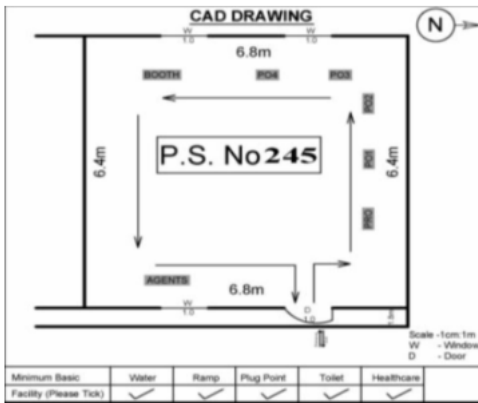

Google Map View

Polling Station Building Front View

Polling Station Front View

Cad View

Key MAP View

1 பெயர் : செந்தில் குமார் தந்தை பெயர்: முத்துக்குமரன் வீட்டு எண் : 1-105 வயது : 50 பாலினம் : ஆண்	ROS1688399	Photo is available	2 பெயர் : பநீனிவாசன் தந்தை பெயர்: பழனியப்பன் வீட்டு எண் : 1/107 வயது : 53 பாலினம் : ஆண்	ROS1899442	Photo is available	3 பெயர் : முருகன் சீனிவாசன் தந்தை பெயர்: சீனிவாசன் வீட்டு எண் : 1/107 ஏ வயது : 20 பாலினம் : ஆண்	ROS2169209	Photo is available
4 பெயர் : பூபதி தந்தை பெயர்: கந்தசாமி வீட்டு எண் : 1/114 வயது : 31 பாலினம் : ஆண்	ROS1899111	Photo is available	5 பெயர் : லக்ஷ்மி கணவர் பெயர்: ராஜா வீட்டு எண் : 1/118 வயது : 42 பாலினம் : பெண்	ROS1897933	Photo is available	6 பெயர் : திவாகர் செ தந்தை பெயர்: செல்வராஜ் வீட்டு எண் : 1/173 வயது : 21 பாலினம் : ஆண்	ROS2151348	Photo is available
7 பெயர் : தமிழ்மணி தந்தை பெயர்: பெரியசாமி வீட்டு எண் : 4/73 வயது : 55 பாலினம் : ஆண்	ROS1688498	Photo is available	8 பெயர் : மங்கையர்க்கரசி கணவர் பெயர்: தமிழ்மணி வீட்டு எண் : 4/73 வயது : 44 பாலினம் : பெண்	HKR2555589	Photo is available	9 பெயர் : புஷ்பா கணவர் பெயர்: ஜெயப்பிரகாஷ் வீட்டு எண் : 4/74 வயது : 46 பாலினம் : பெண்	ROS0168047	Photo is available
10 பெயர் : ரம்யா தந்தை பெயர்: தமிழ்மணி வீட்டு எண் : 4/74 வயது : 25 பாலினம் : பெண்	ROS1019082	Photo is available	11 பெயர் : லீலாவதி கணவர் பெயர்: குணசேகரன் வீட்டு எண் : 4/75 வயது : 66 பாலினம் : பெண்	ROS1688480	Photo is available	12 பெயர் : சுப்ரமணி தந்தை பெயர்: தங்கவேல் வீட்டு எண் : 4/83 வயது : 44 பாலினம் : ஆண்	ROS0167361	Photo is available
13 பெயர் : பொன்னாயா கணவர் பெயர்: சுப்பரமணி வீட்டு எண் : 6-5-1 வயது : 52 பாலினம் : பெண்	ROS0062455	Photo is available	S2 14 பெயர் : கிருஷ்ணன் தந்தை பெயர்: மாரியப்பன் வீட்டு எண் : 6-13-1 வயது : 53 பாலினம் : ஆண்	HKR2557981	Photo is available	S 15 பெயர் : அமுதா கணவர் பெயர்: கிருஷ்ணன் வீட்டு எண் : 6-13-1 வயது : 47 பாலினம் : பெண்	HKR2556975	Photo is available
16 பெயர் : மோகன் தந்தை பெயர்: சேகர் வீட்டு எண் : 6-14 வயது : 43 பாலினம் : ஆண்	ROS0062257	Photo is available	17 பெயர் : தேன்மொழி கணவர் பெயர்: நாகராஜ் வீட்டு எண் : 6-17 வயது : 33 பாலினம் : பெண்	ROS1898907	Photo is available	18 பெயர் : பிரகாஷ் தந்தை பெயர்: செல்லப்பன் வீட்டு எண் : 6-19B வயது : 36 பாலினம் : ஆண்	ROS0062430	Photo is available
19 பெயர் : கோபாலகிருஷ்ணன் தந்தை பெயர்: தங்கவேல் வீட்டு எண் : 6-20 வயது : 48 பாலினம் : ஆண்	ROS0167882	Photo is available	20 பெயர் : சந்தியா கணவர் பெயர்: ராஜேஷ் வீட்டு எண் : 6/23 வயது : 25 பாலினம் : பெண்	ROS2085314	Photo is available	21 பெயர் : ஜெயபிரகாஷ் தந்தை பெயர்: பெரியசாமி வீட்டு எண் : 6-28 வயது : 51 பாலினம் : ஆண்	ROS0167890	Photo is available
S2 22 பெயர் : செளந்தரராஜன் தந்தை பெயர்: முருகேசன் வீட்டு எண் : 6-48-1 வயது : 45 பாலினம் : ஆண்	ROS0336917	Photo is available	23 பெயர் : சுப்பரமணி தந்தை பெயர்: கந்தசாமி வீட்டு எண் : 6-51 வயது : 53 பாலினம் : ஆண்	ROS0062448	Photo is available	24 பெயர் : விஸ்வநாதன் தந்தை பெயர்: முத்துகுமாரன் வீட்டு எண் : 6-51 வயது : 50 பாலினம் : ஆண்	ROS0111617	Photo is available
25 பெயர் : மோகனா கணவர் பெயர்: விஸ்வநாதன் வீட்டு எண் : 6-51 வயது : 44 பாலினம் : பெண்	ROS0111625	Photo is available	26 பெயர் : பிரியதர்ஷினி தந்தை பெயர்: மாசிலாமணி வீட்டு எண் : 6/55 வயது : 22 பாலினம் : பெண்	ROS2052546	Photo is available	S2 27 பெயர் : சேகரன் தந்தை பெயர்: மாணிக்கம் வீட்டு எண் : 6-60 வயது : 63 பாலினம் : ஆண்	ROS0247825	Photo is available
S2 28 பெயர் : மோகனாம்பாள் சேகரன் கணவர் பெயர்: சேகரன் வீட்டு எண் : 6-60 வயது : 55 பாலினம் : பெண்	ROS0247817	Photo is available	29 பெயர் : வீரமுத்து தந்தை பெயர்: சுப்பரமணி வீட்டு எண் : 6-69 வயது : 84 பாலினம் : ஆண்	ROS1688407	Photo is available	30 பெயர் : பாலாமணி கணவர் பெயர்: வீரமுத்து வீட்டு எண் : 6-69 வயது : 79 பாலினம் : பெண்	ROS1688415	Photo is available