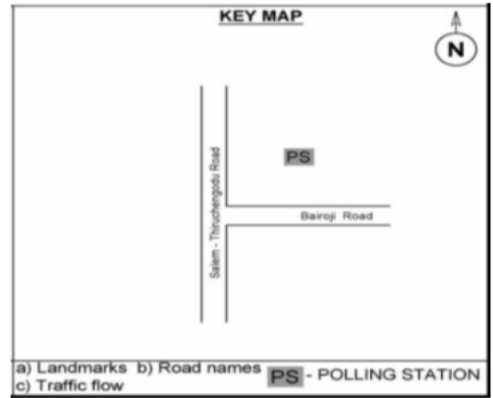

Google Map View

Polling Station Building Front View

Polling Station Front View

Cad View

Key MAP View

1 பெயர் : செல்வி கணவர் பெயர்: பழனிசாமி வீட்டு எண் : 1 வயது : 41 பாலினம் : பெண்	ROS0547380 Photo is available	2 பெயர் : கார்த்தி தந்தை பெயர்: சண்முகம் வீட்டு எண் : 1 வயது : 29 பாலினம் : ஆண்	ROS0786186 Photo is available	3 பெயர் : கலைவாணி கணவர் பெயர்: மகேந்திரபிரசாத் வீட்டு எண் : 1-1 வயது : 38 பாலினம் : பெண்	ROS0963173 Photo is available
4 பெயர் : வெள்ளையம்மாள் கணவர் பெயர்: சந்திரன் வீட்டு எண் : 1-1 வயது : 36 பாலினம் : பெண்	ROS0457564 Photo is available	5 பெயர் : சந்திரன் தந்தை பெயர்: முருகேசன் வீட்டு எண் : 1-1 வயது : 33 பாலினம் : ஆண்	ROS0457572 Photo is available	6 பெயர் : துரைசாமி தந்தை பெயர்: சின்னபையன் வீட்டு எண் : 1-2 வயது : 58 பாலினம் : ஆண்	HKR4729695 Photo is available
7 பெயர் : மணி கணவர் பெயர்: துரைசாமி வீட்டு எண் : 1-2 வயது : 51 பாலினம் : பெண்	HKR1227370 Photo is available	8 பெயர் : மாயாவதி கணவர் பெயர்: சின்னையன் வீட்டு எண் : 1-3 வயது : 75 பாலினம் : பெண்	ROS1698448 Photo is available	9 பெயர் : சுந்தரராஜ் தந்தை பெயர்: சின்னபையன் வீட்டு எண் : 1-3 வயது : 51 பாலினம் : ஆண்	ROS1698455 Photo is available
10 பெயர் : விஜயா கணவர் பெயர்: சுந்தரராஜ் வீட்டு எண் : 1-3 வயது : 48 பாலினம் : பெண்	ROS1698463 Photo is available	11 பெயர் : தனபால் தந்தை பெயர்: சுந்தரராஜ் வீட்டு எண் : 1-3 வயது : 33 பாலினம் : ஆண்	ROS0457598 Photo is available	12 பெயர் : ஜேயகணேசன் தந்தை பெயர்: சுந்தரராஜ் வீட்டு எண் : 1-3 வயது : 32 பாலினம் : ஆண்	ROS0457580 Photo is available
13 பெயர் : சின்னதாயி கணவர் பெயர்: மாரிமுத்து வீட்டு எண் : 1-4 வயது : 86 பாலினம் : பெண்	ROS1698471 Photo is available	14 பெயர் : இருசாகவுண்டர் தந்தை பெயர்: ராஜ் வீட்டு எண் : 1-4 வயது : 48 பாலினம் : ஆண்	HKR2496677 Photo is available	15 பெயர் : செல்வராஜி தந்தை பெயர்: நைனாகவுண்டர் வீட்டு எண் : 1-5 வயது : 48 பாலினம் : ஆண்	HKR4945184 Photo is available
16 பெயர் : கோகிலா கணவர் பெயர்: செல்வராஜி வீட்டு எண் : 1-5 வயது : 46 பாலினம் : பெண்	HKR4945168 Photo is available	17 பெயர் : தங்கதுரை தந்தை பெயர்: ராஜ் வீட்டு எண் : 1-7 வயது : 49 பாலினம் : ஆண்	ROS1698497 Photo is available	18 பெயர் : வெண்ணிலா கணவர் பெயர்: அன்பு வீட்டு எண் : 1-10 வயது : 30 பாலினம் : பெண்	ROS0982256 Photo is available
19 பெயர் : தங்கராஜ் தந்தை பெயர்: சின்னப்பகவுண்டர் வீட்டு எண் : 1-10-1 வயது : 60 பாலினம் : ஆண்	HKR4729711 Photo is available	20 பெயர் : பூங்கொடி கணவர் பெயர்: தங்கராஜ் வீட்டு எண் : 1-10-1 வயது : 48 பாலினம் : பெண்	ROS1698513 Photo is available	21 பெயர் : தங்கபொன்னு கணவர் பெயர்: ராஜேந்திரன் வீட்டு எண் : 1-11 வயது : 52 பாலினம் : பெண்	ROS1698539 Photo is available
22 பெயர் : மோகனவேல் தந்தை பெயர்: ராஜேந்திரன் வீட்டு எண் : 1-11 வயது : 40 பாலினம் : ஆண்	HKR2496586 Photo is available	23 பெயர் : கோபி தந்தை பெயர்: ராஜேந்திரன் வீட்டு எண் : 1-11 வயது : 30 பாலினம் : ஆண்	ROS0963249 Photo is available	24 பெயர் : பெரியக்கா கணவர் பெயர்: சின்னப்பன் வீட்டு எண் : 1-12 வயது : 80 பாலினம் : பெண்	ROS1698554 Photo is available
25 பெயர் : செல்லமுத்து தந்தை பெயர்: சின்னப்பன் வீட்டு எண் : 1-12 வயது : 37 பாலினம் : ஆண்	ROS0062695 Photo is available	26 பெயர் : பழனியம்மாள் கணவர் பெயர்: அம்மாசி வீட்டு எண் : 1-13 வயது : 63 பாலினம் : பெண்	HKR2499309 Photo is available	27 பெயர் : கஸ்தூரி கணவர் பெயர்: மோகனவேல் வீட்டு எண் : 1-13 வயது : 35 பாலினம் : பெண்	ROS0248484 Photo is available
28 பெயர் : பொன்னம்மா கணவர் பெயர்: ராமசாமிஆசாரி வீட்டு எண் : 1-14 வயது : 79 பாலினம் : பெண்	ROS1698562 Photo is available	29 பெயர் : செல்வம் தந்தை பெயர்: ராமசாமிஆசாரி வீட்டு எண் : 1-14 வயது : 48 பாலினம் : ஆண்	HKR2497337 Photo is available	30 பெயர் : வெங்கடாசலம் தந்தை பெயர்: ராமசாமிஆசாரி வீட்டு எண் : 1-14 வயது : 46 பாலினம் : ஆண்	HKR4729729 Photo is available