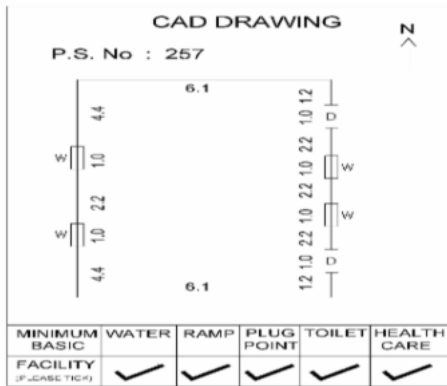

Google Map View

Polling Station Building Front View

Polling Station Front View

Cad View

Key MAP View

1 பெயர் : கற்பகம் தாயின் பெயர்: சுந்தரேசன் வீட்டு எண் : 1/37 வயது : 60 பாலினம் : பெண்	ROS1877224 Photo is available	2 பெயர் : விஜயகுமார் தந்தை பெயர்: சின்னப்பையன் வீட்டு எண் : 1/130 வயது : 37 பாலினம் : ஆண்	ROS2092138 Photo is available	3 பெயர் : கௌசல்யா வி தந்தை பெயர்: விஜயகுமார் வீட்டு எண் : 1-130-4 வயது : 19 பாலினம் : பெண்	ROS2305415 Photo is available
4 பெயர் : ரமேஷ் தந்தை பெயர்: தனகோடி வீட்டு எண் : 1/137 வயது : 22 பாலினம் : ஆண்	ROS2071660 Photo is available	5 பெயர் : பிரியா கணவர் பெயர்: ராஜா வீட்டு எண் : 1/148 வயது : 28 பாலினம் : பெண்	ROS0811331 Photo is available	S 6 பெயர் : பெருமாள் தந்தை பெயர்: குப்புசாமி வீட்டு எண் : 1/158 வயது : 64 பாலினம் : ஆண்	ROS0689984 Photo is available
S 7 பெயர் : லட்சுமி கணவர் பெயர்: பெருமாள் வீட்டு எண் : 1/158 வயது : 54 பாலினம் : பெண்	ROS0689935 Photo is available	S 8 பெயர் : நவீனராஜ் தந்தை பெயர்: பெருமாள் வீட்டு எண் : 1/158 வயது : 30 பாலினம் : ஆண்	ROS0689968 Photo is available	S 9 பெயர் : தீபா கணவர் பெயர்: நவீனராஜ் வீட்டு எண் : 1/158-1 வயது : 28 பாலினம் : பெண்	ROS2091601 Photo is available
10 பெயர் : ஜெயந்தி தந்தை பெயர்: முருகேசன் வீட்டு எண் : 1/165 வயது : 26 பாலினம் : பெண்	ROS1856772 Photo is available	S 11 பெயர் : சிந்து தந்தை பெயர்: முருகேசன் வீட்டு எண் : 1/165 வயது : 24 பாலினம் : பெண்	ROS1872803 Photo is available	12 பெயர் : மஞ்சு தந்தை பெயர்: முருகேசன் வீட்டு எண் : 2/6 வயது : 25 பாலினம் : பெண்	ROS1857622 Photo is available
13 பெயர் : யுவராணி தந்தை பெயர்: பழனிச்சாமி வீட்டு எண் : 2/7 வயது : 26 பாலினம் : பெண்	ROS1014190 Photo is available	14 பெயர் : கோகுல் தந்தை பெயர்: ஜவஹர் வீட்டு எண் : 2/16 வயது : 24 பாலினம் : ஆண்	ROS1874577 Photo is available	15 பெயர் : மஞ்சு கணவர் பெயர்: ரவி வீட்டு எண் : 2/23 வயது : 25 பாலினம் : பெண்	ROS1857531 Photo is available
16 பெயர் : சத்யா கணவர் பெயர்: ஈஸ்வரன் வீட்டு எண் : 2-26 வயது : 31 பாலினம் : பெண்	ROS0890384 Photo is available	17 பெயர் : சக்திவேல் தந்தை பெயர்: முருகன் வீட்டு எண் : 2/27 வயது : 24 பாலினம் : ஆண்	ROS1856418 Photo is available	18 பெயர் : லைலா தந்தை பெயர்: செல்வம் வீட்டு எண் : 2/ 27 வயது : 20 பாலினம் : பெண்	ROS2179216 Photo is available
19 பெயர் : வசந்தி தாயின் பெயர்: மாரியம்மாள் வீட்டு எண் : 2/28 வயது : 20 பாலினம் : பெண்	ROS2179620 Photo is available	20 பெயர் : சந்தியா தந்தை பெயர்: குழந்தைவேல் வீட்டு எண் : 2/34 வயது : 24 பாலினம் : பெண்	ROS1948462 Photo is available	21 பெயர் : தனலட்சுமி கணவர் பெயர்: தர்மதுரை வீட்டு எண் : 2/52 வயது : 20 பாலினம் : பெண்	ROS2243335 Photo is available
22 பெயர் : துளசி தந்தை பெயர்: ஈஸ்வரன் வீட்டு எண் : 2/58 வயது : 20 பாலினம் : பெண்	ROS2188449 Photo is available	23 பெயர் : பிரதீன் தந்தை பெயர்: அருள் வீட்டு எண் : 2/ 65 வயது : 20 பாலினம் : ஆண்	ROS2217719 Photo is available	24 பெயர் : மஞ்சு தந்தை பெயர்: ரத்தினம் பூ வீட்டு எண் : 2/70 வயது : 21 பாலினம் : பெண்	ROS2148799 Photo is available
25 பெயர் : கௌதம் தந்தை பெயர்: ரத்தினம் பூ வீட்டு எண் : 2/70 வயது : 20 பாலினம் : ஆண்	ROS2228039 Photo is available	26 பெயர் : சத்யா பாலமுருகன் தந்தை பெயர்: பாலமுருகன் வீட்டு எண் : 2/72 வயது : 25 பாலினம் : பெண்	ROS1014224 Photo is available	27 பெயர் : வசந்தகுமார் தந்தை பெயர்: பாலமுருகன் வீட்டு எண் : 2/72 வயது : 24 பாலினம் : ஆண்	ROS1948439 Photo is available
28 பெயர் : ரஞ்சித் தந்தை பெயர்: பழனிசாமி வீட்டு எண் : 2/81 வயது : 24 பாலினம் : ஆண்	ROS1948397 Photo is available	29 பெயர் : சின்னதுரை தந்தை பெயர்: இருசாக்கவுண்டர் வீட்டு எண் : 2/94 வயது : 25 பாலினம் : ஆண்	ROS1858281 Photo is available	30 பெயர் : நாராயணன் தந்தை பெயர்: சின்னராசி வீட்டு எண் : 2/97 வயது : 25 பாலினம் : ஆண்	ROS2014868 Photo is available