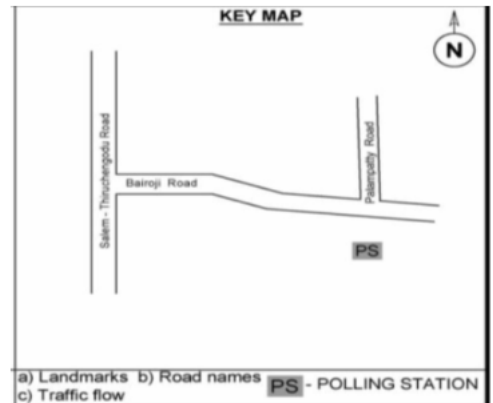

Cad View

Key MAP View