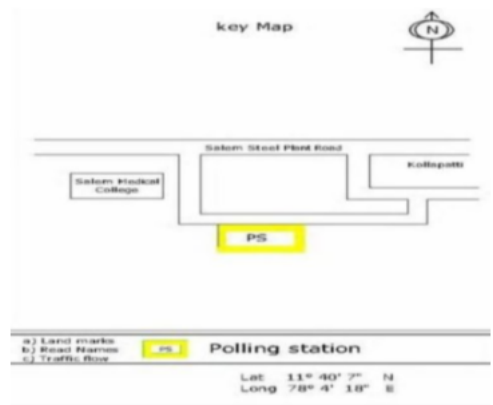

Google Map View

Polling Station Building Front View

Polling Station Front View

Cad View

Key MAP View

1 பெயர் : வித்யாதேவி தந்தை பெயர்: முருகன் வீட்டு எண் : 0 வயது : 26 பாலினம் : ஆண் Photo is available	ROS1957158	2 பெயர் : சங்கர் தாயின் பெயர்: சின்னப்பொண்ணு வீட்டு எண் : 1/1-B வயது : 48 பாலினம் : ஆண் Photo is available	ROS2136521	3 பெயர் : அன்புமணி ரா தந்தை பெயர்: ராஜா க வீட்டு எண் : 1/2 வயது : 19 பாலினம் : ஆண் Photo is available	ROS2303022
4 பெயர் : கீர்த்திகா கணவர் பெயர்: தயாநிதி வீட்டு எண் : 1/9 வயது : 26 பாலினம் : பெண் Photo is available	ROS1968759	5 பெயர் : பிரேமலதா கணவர் பெயர்: மணிகண்டன் வீட்டு எண் : 1/9 வயது : 25 பாலினம் : பெண் Photo is available	ROS1968619	6 பெயர் : சுப்ரமணி தந்தை பெயர்: குமார் வீட்டு எண் : 1/30 வயது : 25 பாலினம் : ஆண் Photo is available	ROS1955830
7 பெயர் : லோகநாதன் தந்தை பெயர்: குமார் வீட்டு எண் : 1/30 வயது : 24 பாலினம் : ஆண் Photo is available	ROS1983626	8 பெயர் : திலகவதி கணவர் பெயர்: லட்சுமணன் வீட்டு எண் : 1-30B வயது : 29 பாலினம் : பெண் Photo is available	ROS0800250	9 பெயர் : மாலதி தந்தை பெயர்: செல்வம் வீட்டு எண் : 1/35 வயது : 23 பாலினம் : பெண் Photo is available	ROS1958610
10 பெயர் : கார்த்திக் ச தந்தை பெயர்: சந்திரன் வீட்டு எண் : 1/45 வயது : 22 பாலினம் : ஆண் Photo is available	ROS2136554	11 பெயர் : மோகன் குமார் தந்தை பெயர்: வெங்கடாசலம் வீட்டு எண் : 1/46ஏஃப வயது : 24 பாலினம் : ஆண் Photo is available	ROS1957000	12 பெயர் : புனிதா தந்தை பெயர்: வெங்கடாசலம் வீட்டு எண் : 1/48 ஏஃப வயது : 23 பாலினம் : பெண் Photo is available	ROS2062776
13 பெயர் : மாரியப்பன் தந்தை பெயர்: ஐயனார் வீட்டு எண் : 1-55 வயது : 37 பாலினம் : ஆண் Photo is available	ROS0322925	14 பெயர் : மோகன் குமார் தந்தை பெயர்: கோவிந்தராஜ் வீட்டு எண் : 1/56 வயது : 22 பாலினம் : ஆண் Photo is available	ROS2066538	15 பெயர் : பூஷ்பரஞ்சனி கணவர் பெயர்: ஜீவா ஜீவா வீட்டு எண் : 1/58 வயது : 32 பாலினம் : பெண் Photo is available	ROS1852292
16 பெயர் : ஜீவானந்தம் செ தாயின் பெயர்: மகேஸ்வரி வீட்டு எண் : 1/62 வயது : 23 பாலினம் : ஆண் Photo is available	ROS2134864	17 பெயர் : தீபா தந்தை பெயர்: இளங்கோ வீட்டு எண் : 1/64 வயது : 23 பாலினம் : பெண் Photo is available	ROS1968726	18 பெயர் : லோ.கோகுல்ராஜ் தந்தை பெயர்: சி.லோகநாதன் சி.லோகநாதன் வீட்டு எண் : 1/66 வயது : 24 பாலினம் : ஆண் Photo is available	ROS1851914
19 பெயர் : ஹரி பிரசாத் தந்தை பெயர்: சுந்தர் ராஜன் வீட்டு எண் : 1/67 வயது : 24 பாலினம் : ஆண் Photo is available	ROS1850056	20 பெயர் : மணிமகள் கணவர் பெயர்: கார்த்திக் வீட்டு எண் : 1/85 வயது : 27 பாலினம் : பெண் Photo is available	ROS1958651	21 பெயர் : பிரபு தந்தை பெயர்: செல்வம் வீட்டு எண் : 1/89 வயது : 36 பாலினம் : ஆண் Photo is available	ROS1956879
22 பெயர் : கோகுல்ராஜ் செ தந்தை பெயர்: செல்வம் வீட்டு எண் : 1/108 வயது : 21 பாலினம் : ஆண் Photo is available	ROS2142875	23 பெயர் : ர்.உஷா கணவர் பெயர்: ரத்தினம் ரத்தினம் வீட்டு எண் : 1/109 வயது : 24 பாலினம் : பெண் Photo is available	ROS1877802	24 பெயர் : முனுசாமி தந்தை பெயர்: தங்கவேலு வீட்டு எண் : 1/111-1 வயது : 36 பாலினம் : ஆண் Photo is available	ROS0184549
25 பெயர் : சத்யா கணவர் பெயர்: வடிவேல் வீட்டு எண் : 1/113 வயது : 27 பாலினம் : பெண் Photo is available	ROS1968734	26 பெயர் : வடிவேல் தந்தை பெயர்: தங்கவேல் வீட்டு எண் : 1/113 வயது : 24 பாலினம் : ஆண் Photo is available	ROS1983634	27 பெயர் : அருள்மணி சின்னண்ணன் தந்தை பெயர்: சின்னண்ணன் வீட்டு எண் : 1/133-2 வயது : 34 பாலினம் : ஆண் Photo is available	ROS2169621
28 பெயர் : யோகபிரியா தந்தை பெயர்: பூபதி வீட்டு எண் : 1/147 வயது : 22 பாலினம் : பெண் Photo is available	ROS2062743	29 பெயர் : ரேவதி கணவர் பெயர்: சக்திவேல் வீட்டு எண் : 1/149 வயது : 25 பாலினம் : பெண் Photo is available	ROS2062818	30 பெயர் : ஹேமலதா தந்தை பெயர்: ராஜா வீட்டு எண் : 1/164 வயது : 24 பாலினம் : பெண் Photo is available	ROS1903889