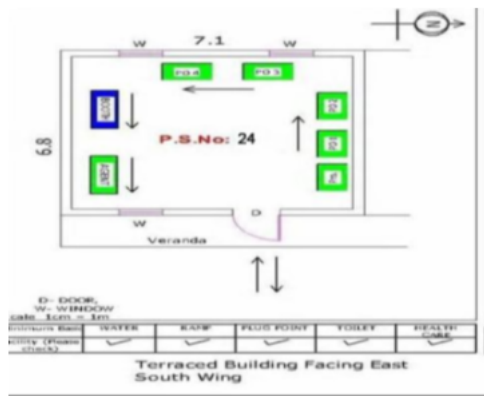

Cad View

Key MAP View