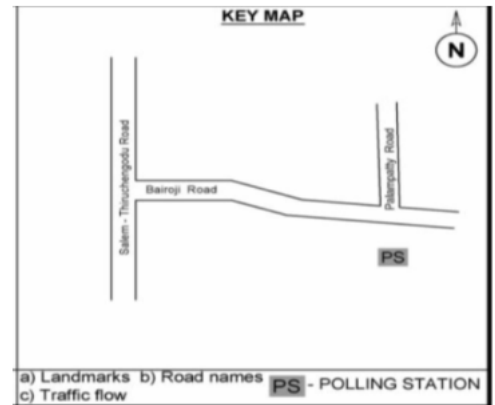

Cad View

Key MAP View