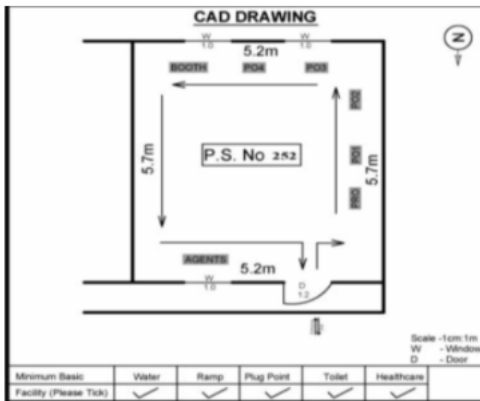

Google Map View

Polling Station Building Front View

Polling Station Front View

Cad View

Key MAP View

1 பெயர் : பரமசிவம் இதரர் பெயர்: கந்தசாமி வீட்டு எண் : 1 வயது : 69 பாலினம் : ஆண்	ROS0169367 Photo is available	2 பெயர் : லட்சுமி கணவர் பெயர்: பழனியப்பன் வீட்டு எண் : 2-85 வயது : 53 பாலினம் : பெண்	ROS0064303 Photo is available	3 பெயர் : விஜயா சரவணன் கணவர் பெயர்: சரவணன் சரவணன் வீட்டு எண் : 2/230 வயது : 31 பாலினம் : பெண்	ROS1876986 Photo is available
4 பெயர் : தேவி சித்தன் கணவர் பெயர்: சித்தன் சித்தன் வீட்டு எண் : 3/35 வயது : 27 பாலினம் : பெண்	ROS1856210 Photo is available	5 பெயர் : கோமதி கணவர் பெயர்: லோகநாதன் வீட்டு எண் : 3/87 வயது : 32 பாலினம் : பெண்	ROS2221059 Photo is available	# 6 பெயர் : பழனிசாமி பெரியசாமி தந்தை பெயர்: பெரியசாமி வீட்டு எண் : 3/96 வயது : 40 பாலினம் : ஆண்	ROS1601491 Photo is available
7 பெயர் : சந்தியா ப தந்தை பெயர்: பழனிசாமி வீட்டு எண் : 3/96 வயது : 20 பாலினம் : பெண்	ROS2318673 Photo is available	8 பெயர் : கௌசல்யா தந்தை பெயர்: ஆறுமுகம் வீட்டு எண் : 3/100 வயது : 22 பாலினம் : பெண்	ROS2053619 Photo is available	9 பெயர் : சிவராஜ் தந்தை பெயர்: கிருஷ்ணமூர்த்தி வீட்டு எண் : 3/131 வயது : 25 பாலினம் : ஆண்	ROS1017383 Photo is available
10 பெயர் : விஜயபிரபாகரன் தந்தை பெயர்: மாதப்பன் வீட்டு எண் : 3/158 வயது : 23 பாலினம் : ஆண்	ROS1996511 Photo is available	11 பெயர் : பழனியப்பன் தந்தை பெயர்: இராமசாமி வீட்டு எண் : 3-462 வயது : 53 பாலினம் : ஆண்	ROS0064345 Photo is available	12 பெயர் : ஆறுமுகம் தந்தை பெயர்: ஆறுமுககவுண்டர் வீட்டு எண் : 4-27 வயது : 100 பாலினம் : ஆண்	ROS1601236 Photo is available
13 பெயர் : நாகப்பன் தந்தை பெயர்: ஆறுமுகம் வீட்டு எண் : 4-27 வயது : 60 பாலினம் : ஆண்	ROS1601244 Photo is available	14 பெயர் : பானுமதி நாகப்பன் கணவர் பெயர்: நாகப்பன் வீட்டு எண் : 4-27 வயது : 53 பாலினம் : பெண்	ROS1601251 Photo is available	15 பெயர் : சதீஸ்குமார் தந்தை பெயர்: நாகப்பன் வீட்டு எண் : 4/27 வயது : 25 பாலினம் : ஆண்	ROS1018191 Photo is available
16 பெயர் : சின்னம்மாள் கணவர் பெயர்: சுப்பிரமணி வீட்டு எண் : 4/29 வயது : 58 பாலினம் : பெண்	ROS2053874 Photo is available	17 பெயர் : சின்னம்மாள் கணவர் பெயர்: கந்தசாமி வீட்டு எண் : 4-32-2 வயது : 53 பாலினம் : பெண்	ROS0480996 Photo is available	18 பெயர் : லோகநாதன் தந்தை பெயர்: கணேசன் வீட்டு எண் : 4-35 வயது : 34 பாலினம் : ஆண்	ROS0169201 Photo is available
19 பெயர் : சசிகலா கணவர் பெயர்: லோகநாதன் வீட்டு எண் : 4-35 வயது : 30 பாலினம் : பெண்	ROS0809483 Photo is available	20 பெயர் : ராஜேந்திரன் தந்தை பெயர்: செல்வராஜ் வீட்டு எண் : 4/36 வயது : 40 பாலினம் : ஆண்	BDW2255164 Photo is available	21 பெயர் : ரூபினி கணவர் பெயர்: ராஜேந்திரன் வீட்டு எண் : 4/36 வயது : 35 பாலினம் : பெண்	ROS0169219 Photo is available
22 பெயர் : லோகநாதன் ரா தந்தை பெயர்: ராஜேந்திரன் வீட்டு எண் : 4/36 வயது : 20 பாலினம் : ஆண்	ROS2230688 Photo is available	23 பெயர் : சத்யா கணேசன் தந்தை பெயர்: கணேசன் வீட்டு எண் : 4/36 வயது : 20 பாலினம் : பெண்	ROS2318772 Photo is available	24 பெயர் : மோகனா கணவர் பெயர்: லோகநாதன் வீட்டு எண் : 4/36 வயது : 19 பாலினம் : பெண்	ROS2300796 Photo is available
25 பெயர் : மோகன்ராஜ் ரா தந்தை பெயர்: ராஜேந்திரன் வீட்டு எண் : 4/36 வயது : 19 பாலினம் : ஆண்	ROS2316727 Photo is available	# 26 பெயர் : பேபி அய்யனார் கணவர் பெயர்: அய்யனார் வீட்டு எண் : 4-36-1 வயது : 35 பாலினம் : பெண்	ROS0169227 Photo is available	27 பெயர் : கதிர்வேல் தந்தை பெயர்: சந்திரன் வீட்டு எண் : 4/37 வயது : 27 பாலினம் : ஆண்	ROS1010297 Photo is available
28 பெயர் : ரவிசுமார் தந்தை பெயர்: சந்திரன் வீட்டு எண் : 4/37 வயது : 21 பாலினம் : ஆண்	ROS2090819 Photo is available	29 பெயர் : ரத்தினம் தந்தை பெயர்: சின்னமம்பி வீட்டு எண் : 4-41 வயது : 53 பாலினம் : ஆண்	ROS0064352 Photo is available	30 பெயர் : பார்த்திபன் தந்தை பெயர்: ரத்தினம் வீட்டு எண் : 4/41 வயது : 27 பாலினம் : ஆண்	ROS0997155 Photo is available