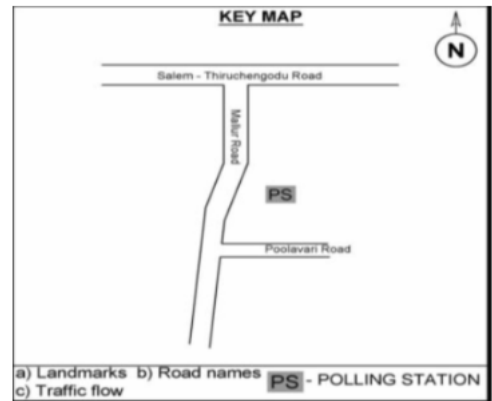

Cad View

Key MAP View