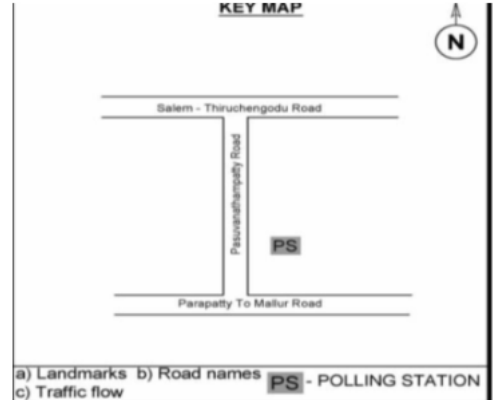

Google Map View

Polling Station Building Front View

Polling Station Front View

Cad View

Key MAP View

1 பெயர் : வடிவேல் தாயின் பெயர் : சின்னதாயி வீட்டு எண் : 1 வயது : 41 பாலினம் : ஆண் Photo is available	ROS0647990	2 பெயர் : ஆனந்தாயி தந்தை பெயர் : பழனி வீட்டு எண் : 2 வயது : 65 பாலினம் : பெண் Photo is available	ROS0460642	3 பெயர் : பழனி தந்தை பெயர் : ஆறுமுகம் வீட்டு எண் : 2-3 வயது : 76 பாலினம் : ஆண் Photo is available	ROS0460667
S 4 பெயர் : தியாகராஜன் தந்தை பெயர் : பரமேஸ்வரன் வீட்டு எண் : 2/1522 வயது : 35 பாலினம் : ஆண் Photo is available	ROS0964411	5 பெயர் : குமார் தந்தை பெயர் : மாணிக்கம் வீட்டு எண் : 4-46 வயது : 39 பாலினம் : ஆண் Photo is available	ROS0065193	S 6 பெயர் : சத்தியராஜ் தந்தை பெயர் : சுப்பிரமணியன் வீட்டு எண் : 5/95 வயது : 24 பாலினம் : ஆண் Photo is available	ROS2081438
7 பெயர் : இந்திராணி கணவர் பெயர் : பழனி வீட்டு எண் : 6 வயது : 50 பாலினம் : பெண் Photo is available	ROS0460683	8 பெயர் : சேகர் தந்தை பெயர் : கந்தசாமி வீட்டு எண் : 6 வயது : 46 பாலினம் : ஆண் Photo is available	ROS0460733	9 பெயர் : அலமேலு கணவர் பெயர் : வேல்முருகன் வீட்டு எண் : 6 வயது : 42 பாலினம் : பெண் Photo is available	ROS0460717
10 பெயர் : புஷ்பா கணவர் பெயர் : சேகர் வீட்டு எண் : 6 வயது : 39 பாலினம் : பெண் Photo is available	ROS0460758	11 பெயர் : சின்னப்பன் தந்தை பெயர் : பழனி வீட்டு எண் : 6 வயது : 38 பாலினம் : ஆண் Photo is available	ROS0460816	12 பெயர் : வெண்ணிலா கணவர் பெயர் : சந்திரமோகன் வீட்டு எண் : 6 வயது : 36 பாலினம் : பெண் Photo is available	ROS0460741
13 பெயர் : செல்வம் தந்தை பெயர் : செங்கோடன் வீட்டு எண் : 6 வயது : 35 பாலினம் : ஆண் Photo is available	ROS0460766	14 பெயர் : ராஜா தந்தை பெயர் : கணேசன் வீட்டு எண் : 6 வயது : 35 பாலினம் : ஆண் Photo is available	ROS0460808	15 பெயர் : மணி கணவர் பெயர் : ராஜா வீட்டு எண் : 6 வயது : 35 பாலினம் : பெண் Photo is available	ROS0460774
16 பெயர் : பாப்பராஜா தந்தை பெயர் : மணி வீட்டு எண் : 6 வயது : 32 பாலினம் : ஆண் Photo is available	ROS0460782	17 பெயர் : கோவிந்தராஜ் தந்தை பெயர் : பழனிசாமி வீட்டு எண் : 6 வயது : 32 பாலினம் : ஆண் Photo is available	ROS0460790	18 பெயர் : ரஞ்சித்குமார் தந்தை பெயர் : கந்தசாமி வீட்டு எண் : 6 வயது : 28 பாலினம் : ஆண் Photo is available	ROS0808725
19 பெயர் : மகேஸ்வரி கணவர் பெயர் : பழனிசாமி வீட்டு எண் : 6-1A வயது : 56 பாலினம் : பெண் Photo is available	ROS1621424	20 பெயர் : பெரியதாயி அம்மாள் கணவர் பெயர் : சின்னாகவுண்டர் வீட்டு எண் : 6-1B வயது : 86 பாலினம் : பெண் Photo is available	ROS1621432	21 பெயர் : ராஜா தந்தை பெயர் : சின்னாகவுண்டர் வீட்டு எண் : 6-1B வயது : 40 பாலினம் : ஆண் Photo is available	BDW2262103
22 பெயர் : செங்கோடன் தந்தை பெயர் : மோளையகவுண்டர் வீட்டு எண் : 6-2 வயது : 71 பாலினம் : ஆண் Photo is available	ROS1621457	23 பெயர் : விஜயா கணவர் பெயர் : செங்கோடன் வீட்டு எண் : 6-2 வயது : 46 பாலினம் : பெண் Photo is available	BDW3127248	24 பெயர் : சக்திவேல் தந்தை பெயர் : அய்யனார் வீட்டு எண் : 6-3 வயது : 41 பாலினம் : ஆண் Photo is available	BDW2261782
25 பெயர் : கந்தசாமி தந்தை பெயர் : அய்யனார் வீட்டு எண் : 6-3-1 வயது : 51 பாலினம் : ஆண் Photo is available	ROS1621473	26 பெயர் : ராணி கணவர் பெயர் : கந்தசாமி வீட்டு எண் : 6-3-1 வயது : 48 பாலினம் : பெண் Photo is available	ROS0065235	27 பெயர் : மஞ்சு தந்தை பெயர் : கந்தசாமி வீட்டு எண் : 6-3-1 வயது : 26 பாலினம் : பெண் Photo is available	ROS1009018
28 பெயர் : அம்சவள்ளி தந்தை பெயர் : சரவணன் வீட்டு எண் : 6/3ஏ வயது : 22 பாலினம் : பெண் Photo is available	XRE2295244	29 பெயர் : இந்திராணி கணவர் பெயர் : சக்திவேல் வீட்டு எண் : 6-3-A வயது : 37 பாலினம் : பெண் Photo is available	ROS0460824	30 பெயர் : சின்னம்பி தந்தை பெயர் : குழந்தைகவுண்டர் வீட்டு எண் : 6-4 வயது : 82 பாலினம் : ஆண் Photo is available	ROS1621481