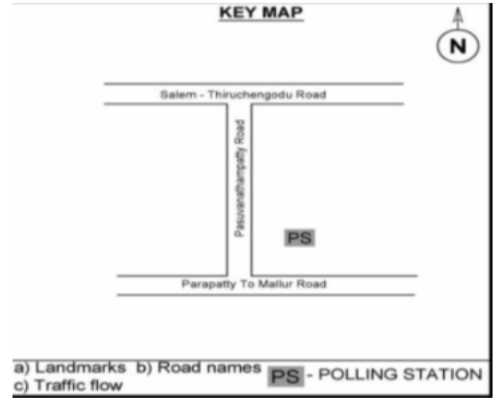

Google Map View

Polling Station Building Front View

Polling Station Front View

Cad View

Key MAP View

1 பெயர் : சங்கீதா கணவர் பெயர் : சேகர் வீட்டு எண் : 2/11-2 வயது : 35 பாலினம் : பெண் Photo is available	ROS2015444	2 பெயர் : தனலக்ஷ்மி கணவர் பெயர் : ரஞ்சித் குமார் வீட்டு எண் : 3/171 வயது : 33 பாலினம் : பெண் Photo is available	ROS2015394	3 பெயர் : கோகிலா தந்தை பெயர் : கந்தசாமி சின்னப்பன் வீட்டு எண் : 4/19 வயது : 26 பாலினம் : பெண் Photo is available	ROS1996743
S 4 பெயர் : மணிமேகலை கணவர் பெயர் : அழகேசன் வீட்டு எண் : 4-106 வயது : 42 பாலினம் : பெண் Photo is available	ROS0461293	5 பெயர் : ஹரிபாஸ்கர் தந்தை பெயர் : சண்முகம் வீட்டு எண் : 4/129-7/98 வயது : 23 பாலினம் : ஆண் Photo is available	ROS1979772	6 பெயர் : கவிதா கணவர் பெயர் : மாதேஸ்வரன் வீட்டு எண் : 5/32 வயது : 25 பாலினம் : பெண் Photo is available	ROS1861376
7 பெயர் : சூரியா தந்தை பெயர் : தியாகராஜன் வீட்டு எண் : 5/134 வயது : 24 பாலினம் : பெண் Photo is available	ROS1837517	8 பெயர் : தினேஷ்குமார் தந்தை பெயர் : சண்முகம் வீட்டு எண் : 5/137 வயது : 24 பாலினம் : ஆண் Photo is available	ROS1865971	9 பெயர் : ஷானினி கணவர் பெயர் : சுரேஷ் வீட்டு எண் : 5/147 வயது : 25 பாலினம் : பெண் Photo is available	ROS1996784
10 பெயர் : கௌரிசங்கர் தந்தை பெயர் : முருகன் வீட்டு எண் : 5/161 வயது : 23 பாலினம் : ஆண் Photo is available	ROS2008589	11 பெயர் : கௌதம் தந்தை பெயர் : குழந்தைவேலு வீட்டு எண் : 5-194 வயது : 30 பாலினம் : ஆண் Photo is available	ROS0648469	12 பெயர் : சசிகலா தந்தை பெயர் : பழனியப்பன் வீட்டு எண் : 7/10-3 வயது : 25 பாலினம் : பெண் Photo is available	ROS1861426
13 பெயர் : அனீதா கணவர் பெயர் : அருள் குமார் வீட்டு எண் : 7/38ஜே வயது : 24 பாலினம் : பெண் Photo is available	ROS1996750	14 பெயர் : வசந்தா கணவர் பெயர் : ரங்கநாதன் வீட்டு எண் : 7-78 வயது : 60 பாலினம் : பெண் Photo is available	ROS1629260	15 பெயர் : ராஜ்குமார் தந்தை பெயர் : ரங்கநாதன் வீட்டு எண் : 7-78 வயது : 40 பாலினம் : ஆண் Photo is available	BDW2260768
16 பெயர் : கமலா கணவர் பெயர் : வரதராஜன் வீட்டு எண் : 7-79 வயது : 54 பாலினம் : பெண் Photo is available	ROS1629286	17 பெயர் : பெருமாயி கணவர் பெயர் : பெரம்கண்டர் வீட்டு எண் : 7/81 வயது : 70 பாலினம் : பெண் Photo is available	ROS2015261	18 பெயர் : சத்தியவாணிமுத்து கணவர் பெயர் : சுப்ரமணி வீட்டு எண் : 7-81 வயது : 53 பாலினம் : பெண் Photo is available	ROS1629310
19 பெயர் : அஜீத் தந்தை பெயர் : சுப்பிரமணி சுப்பிரமணி வீட்டு எண் : 7/81 வயது : 23 பாலினம் : ஆண் Photo is available	ROS2022259	20 பெயர் : மாதவன் தந்தை பெயர் : மாணிக்கம் வீட்டு எண் : 7-82 வயது : 62 பாலினம் : ஆண் Photo is available	ROS1629328	21 பெயர் : தனலட்சுமி கணவர் பெயர் : மாதவன் வீட்டு எண் : 7-82 வயது : 58 பாலினம் : பெண் Photo is available	ROS1629336
22 பெயர் : முத்துகுமரன் தந்தை பெயர் : மாதவன் வீட்டு எண் : 7-82 வயது : 40 பாலினம் : ஆண் Photo is available	BDW2260230	23 பெயர் : பழனிசாமி தந்தை பெயர் : சின்னதம்பி வீட்டு எண் : 7-83 வயது : 65 பாலினம் : ஆண் Photo is available	ROS1629344	24 பெயர் : ஆராயி கணவர் பெயர் : பழனிசாமி வீட்டு எண் : 7-83 வயது : 63 பாலினம் : பெண் Photo is available	ROS1629351
25 பெயர் : பாலமுருகன் தந்தை பெயர் : பழனிசாமி வீட்டு எண் : 7-83 வயது : 42 பாலினம் : ஆண் Photo is available	BDW2260016	26 பெயர் : தியாகராஜன் தந்தை பெயர் : பழனிசாமி வீட்டு எண் : 7-83 வயது : 41 பாலினம் : ஆண் Photo is available	BDW3255932	27 பெயர் : அலமேலு கணவர் பெயர் : பாலமுருகன் வீட்டு எண் : 7-83 வயது : 41 பாலினம் : பெண் Photo is available	BDW2260545
28 பெயர் : சாந்தி கணவர் பெயர் : தியாகராஜன் வீட்டு எண் : 7-83 வயது : 41 பாலினம் : பெண் Photo is available	ROS0112722	29 பெயர் : யுவப்பிரியா தந்தை பெயர் : தியாகராஜன் வீட்டு எண் : 7-83 வயது : 19 பாலினம் : பெண் Photo is available	ROS2245058	30 பெயர் : ஜெயபுரீ தந்தை பெயர் : பாலமுருகன் வீட்டு எண் : 7/83-1 வயது : 22 பாலினம் : பெண் Photo is available	ROS2077931