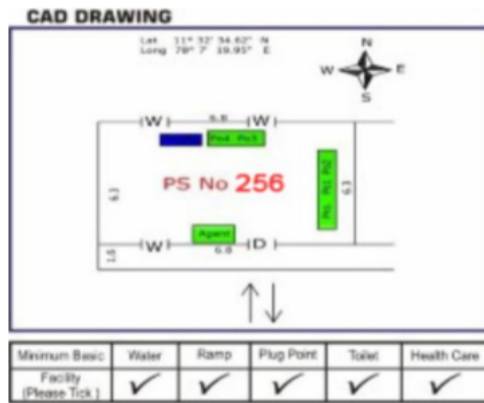

Google Map View

Polling Station Building Front View

Polling Station Front View

Cad View

Key MAP View

சட்டமன்றத் தொகுதியின் எண் மற்றும் பெயர் : 91-வீரபாண்டி
பிரிவு எண் மற்றும் பெயர் 1-வாழ்குட்டப்பட்டி(வ.கி) மற்றும் (உ), வார்டு2,நங்கையன்காடு