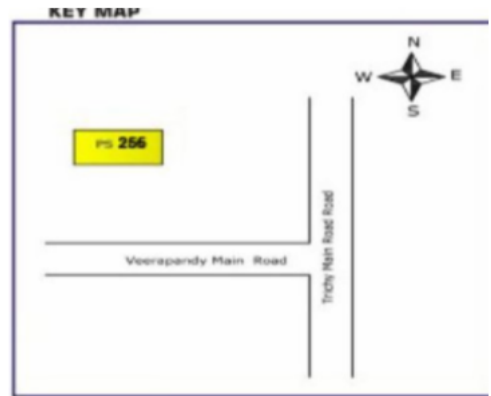

Google Map View

Polling Station Building Front View

Polling Station Front View

Cad View

Key MAP View

சட்டமன்றத் தொகுதியின் எண் மற்றும் பெயர் : 91-வீரபாண்டி
பிரிவு எண் மற்றும் பெயர் 1-வாழ்குட்டப்பட்டி(வ.கி) மற்றும் (உ), வார்டு2,நங்கையன்காடு