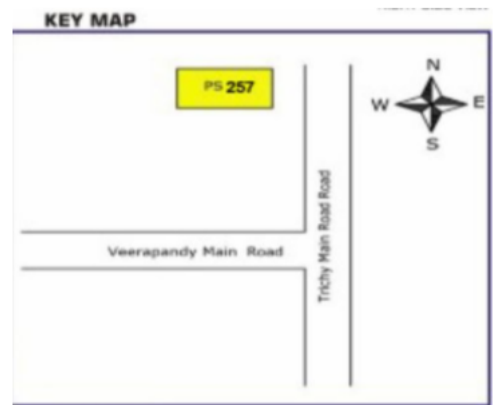

Cad View

Key MAP View