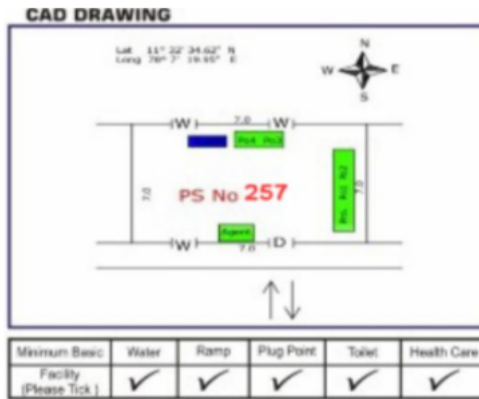

வாக்காளர் பதிவு அலுவலரின்
கையொப்பம்

Nazri Naksha

Google Map View

Polling Station Building Front View

Polling Station Front View

Cad View

Key MAP View

| | | | | | |
|---|------------|---|------------|---|------------|
| 1 பெயர் : மணிகண்டன் சி தந்தை பெயர்: சின்னதம்பி வீட்டு எண் : 1 வயது : 20 பாலினம் : ஆண் Photo is available | ROS2192367 | 2 பெயர் : சந்திரசேகர் தந்தை பெயர்: வெள்ளையன் வீட்டு எண் : 1-22 வயது : 46 பாலினம் : ஆண் Photo is available | BDW3362274 | 3 பெயர் : சிந்து கணவர் பெயர்: செல்வம் வீட்டு எண் : 1-26 வயது : 40 பாலினம் : பெண் Photo is available | ROS0112888 |
| 4 பெயர் : பிரியாங்கா கணவர் பெயர்: சதீஷ் குமார் வீட்டு எண் : 1/35 வயது : 23 பாலினம் : பெண் Photo is available | ROS1971860 | 5 பெயர் : மனோஜ் தந்தை பெயர்: நைனாமலை வீட்டு எண் : 1-44 வயது : 27 பாலினம் : ஆண் Photo is available | ROS0982611 | 6 பெயர் : தீபா தந்தை பெயர்: சின்னதம்பி வீட்டு எண் : 1/46 வயது : 24 பாலினம் : பெண் Photo is available | ROS1971845 |
| 7 பெயர் : கார்த்திகேயன் தந்தை பெயர்: வரதராசன் வீட்டு எண் : 1/52 வயது : 26 பாலினம் : ஆண் Photo is available | ROS1034842 | 8 பெயர் : விவேகானந்தன் தந்தை பெயர்: வருதராஜி வீட்டு எண் : 1-52B வயது : 32 பாலினம் : ஆண் Photo is available | ROS0462523 | 9 பெயர் : அனிதா கணவர் பெயர்: விவேகானந்தன் வீட்டு எண் : 1/52B வயது : 25 பாலினம் : பெண் Photo is available | ROS1930825 |
| 10 பெயர் : கவிபிரியா கணவர் பெயர்: கார்த்திகேயன் வீட்டு எண் : 1/52 மேல்தெரு வயது : 24 பாலினம் : பெண் Photo is available | ROS2285872 | 11 பெயர் : சுப்பிரமணி இதரர் பெயர்: பரசுராமன் வீட்டு எண் : 1-63B வயது : 76 பாலினம் : ஆண் Photo is available | BDW3256872 | 12 பெயர் : தனம் தந்தை பெயர்: சின்னப்பகவுண்டர் வீட்டு எண் : 1-106 வயது : 54 பாலினம் : பெண் Photo is available | BDW1329572 |
| 13 பெயர் : சின்னத்தம்பி தந்தை பெயர்: சேவாக்கவுண்டர் வீட்டு எண் : 1-109 வயது : 71 பாலினம் : ஆண் Photo is available | BDW1328616 | 14 பெயர் : பவுனம்மாள் கணவர் பெயர்: சின்னத்தம்பி வீட்டு எண் : 1-109 வயது : 63 பாலினம் : பெண் Photo is available | BDW2267987 | 15 பெயர் : மணிவண்ணன் தந்தை பெயர்: சின்னத்தம்பி வீட்டு எண் : 1-109 வயது : 40 பாலினம் : ஆண் Photo is available | BDW2266625 |
| 16 பெயர் : மதிவாணன் தந்தை பெயர்: சின்னதம்பி வீட்டு எண் : 1-109 வயது : 37 பாலினம் : ஆண் Photo is available | BDW3372919 | 17 பெயர் : சின்னம்மாள் கணவர் பெயர்: கந்தசாமி வீட்டு எண் : 1-110 வயது : 73 பாலினம் : பெண் Photo is available | ROS1656644 | 18 பெயர் : அருணாச்சலம் தந்தை பெயர்: ஜெகநாதன் வீட்டு எண் : 1-111 வயது : 46 பாலினம் : ஆண் Photo is available | BDW1329598 |
| 19 பெயர் : சூரியகுமாரி கணவர் பெயர்: அருணாச்சலம் வீட்டு எண் : 1-111 வயது : 37 பாலினம் : பெண் Photo is available | BDW3362258 | 20 பெயர் : ருக்குமணி கணவர் பெயர்: வெங்கடாசலம் வீட்டு எண் : 1-111B வயது : 42 பாலினம் : பெண் Photo is available | BDW2267441 | 21 பெயர் : சபிதா வெ தந்தை பெயர்: வெங்கடாசலம் வீட்டு எண் : 1/111-பி மேல் தெரு வயது : 19 பாலினம் : பெண் Photo is available | ROS2285518 |
| 22 பெயர் : வெங்கடாஜலம் தந்தை பெயர்: ஜெகநாதன் வீட்டு எண் : 1-112 வயது : 45 பாலினம் : ஆண் Photo is available | BDW1329671 | 23 பெயர் : நைனாமலை தந்தை பெயர்: சின்னப்பன் வீட்டு எண் : 1-113 வயது : 60 பாலினம் : ஆண் Photo is available | BDW3247418 | 24 பெயர் : பாரதி கணவர் பெயர்: நைனாமலை வீட்டு எண் : 1-113 வயது : 50 பாலினம் : பெண் Photo is available | BDW2268225 |
| 25 பெயர் : அய்யாவு தந்தை பெயர்: சொக்கலிங்கம் வீட்டு எண் : 1-114 வயது : 81 பாலினம் : ஆண் Photo is available | BDW2267383 | 26 பெயர் : மணி கணவர் பெயர்: அய்யாவு வீட்டு எண் : 1-114 வயது : 66 பாலினம் : பெண் Photo is available | BDW2267714 | 27 பெயர் : சரவணன் தந்தை பெயர்: அய்யாவு வீட்டு எண் : 1-114 வயது : 33 பாலினம் : ஆண் Photo is available | ROS0787002 |
| 28 பெயர் : வேலு தந்தை பெயர்: சொக்கலிங்கம் வீட்டு எண் : 1-116 வயது : 81 பாலினம் : ஆண் Photo is available | BDW3256310 | 29 பெயர் : ராசாத்தி கணவர் பெயர்: வேலு வீட்டு எண் : 1-116 வயது : 61 பாலினம் : பெண் Photo is available | BDW3256328 | 30 பெயர் : மாது தந்தை பெயர்: வேலு வீட்டு எண் : 1-116 வயது : 43 பாலினம் : ஆண் Photo is available | BDW2270882 |