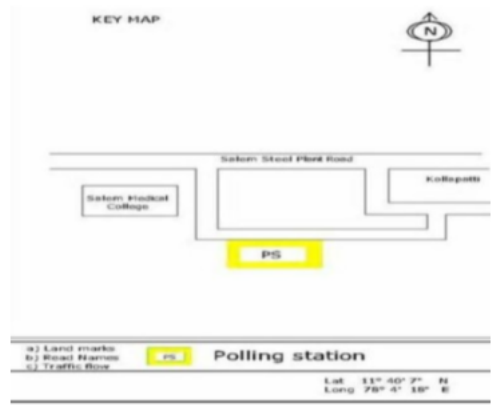

Google Map View

Polling Station Building Front View

Polling Station Front View

Cad View

Key MAP View

1 பெயர் : சந்தியா கணவர் பெயர்: வெங்கடேஸ்வரன் வீட்டு எண் : 1 வயது : 33 பாலினம் : பெண் Photo is available	ROS0801274	2 பெயர் : அருண் குமார் தந்தை பெயர்: நடேசன் வீட்டு எண் : 1 வயது : 31 பாலினம் : ஆண் Photo is available	ROS0488288	3 பெயர் : இளங்கோவன் தந்தை பெயர்: சத்தியமூர்த்தி வீட்டு எண் : 1 வயது : 28 பாலினம் : ஆண் Photo is available	ROS0801225
4 பெயர் : கார்த்திகேயன் தந்தை பெயர்: ரங்கநாதன் வீட்டு எண் : 1 வயது : 28 பாலினம் : ஆண் Photo is available	ROS0801191	5 பெயர் : மீனாம்பிகை தந்தை பெயர்: முருகப்பெருமாள் வீட்டு எண் : 1 வயது : 28 பாலினம் : பெண் Photo is available	ROS0801266	6 பெயர் : சஜீவானந்தம் தந்தை பெயர்: சங்கர் வீட்டு எண் : 1/1-பி வயது : 26 பாலினம் : ஆண் Photo is available	ROS2098903
7 பெயர் : அருணா தந்தை பெயர்: செல்வம் வீட்டு எண் : 1/21 வயது : 22 பாலினம் : பெண் Photo is available	ROS2099463	8 பெயர் : மதன் தந்தை பெயர்: ஸிடையந் வீட்டு எண் : 1/21 வயது : 20 பாலினம் : ஆண் Photo is available	ROS2152569	9 பெயர் : சங்கீதா கணவர் பெயர்: கிருஷ்ணமூர்த்தி வீட்டு எண் : 1-31 / 1-23-A வயது : 33 பாலினம் : பெண் Photo is available	ROS1860618
10 பெயர் : மாரியப்பன் தந்தை பெயர்: கந்தசாமி வீட்டு எண் : 1-32 வயது : 64 பாலினம் : ஆண் Photo is available	ROS0007476	11 பெயர் : பழனிசாமி தந்தை பெயர்: வடிவேல் வீட்டு எண் : 1-34-14 வயது : 28 பாலினம் : ஆண் Photo is available	ROS0986455	12 பெயர் : ராஜேஸ்வரி கணவர் பெயர்: அழகு வீட்டு எண் : 1/35 வயது : 23 பாலினம் : பெண் Photo is available	ROS2232080
S 13 பெயர் : வினோதினி தந்தை பெயர்: செல்வம் வீட்டு எண் : 1/35 வயது : 21 பாலினம் : பெண் Photo is available	ROS2166353	S 14 பெயர் : மங்களம்ராஜா கணவர் பெயர்: ராஜா கிள்ளிவளவன் வீட்டு எண் : 1/37 வயது : 40 பாலினம் : பெண் Photo is available	ROS0184887	15 பெயர் : நவீன் குமார் தந்தை பெயர்: ராஜா வீட்டு எண் : 1/48 வயது : 28 பாலினம் : ஆண் Photo is available	ROS1871425
16 பெயர் : பிருந்தா கணவர் பெயர்: நவீன் குமார் வீட்டு எண் : 1/48 வயது : 25 பாலினம் : பெண் Photo is available	ASP2445476	17 பெயர் : கேசவன் ரா தந்தை பெயர்: ராஜகோபால் வீட்டு எண் : 1/49 வயது : 22 பாலினம் : ஆண் Photo is available	ROS2194447	18 பெயர் : ரவி தந்தை பெயர்: அர்சுணன் வீட்டு எண் : 1-58 வயது : 36 பாலினம் : ஆண் Photo is available	ROS0081901
19 பெயர் : சிவா தந்தை பெயர்: மாரகண்டன் வீட்டு எண் : 1-71 வயது : 39 பாலினம் : ஆண் Photo is available	ROS0081968	20 பெயர் : சதீஷ்குமார் தந்தை பெயர்: பழனிசாமி வீட்டு எண் : 1-78A வயது : 35 பாலினம் : ஆண் Photo is available	ROS0081893	21 பெயர் : ஜோதி மணி கணவர் பெயர்: சதீஷ் வீட்டு எண் : 1-78-A வயது : 33 பாலினம் : பெண் Photo is available	ROS0322545
22 பெயர் : லட்சுமி கணவர் பெயர்: சபி வீட்டு எண் : 1-79C வயது : 55 பாலினம் : பெண் Photo is available	HKR4757654	23 பெயர் : சுப்ரமணி தந்தை பெயர்: தங்கவேல் வீட்டு எண் : 1-81 வயது : 58 பாலினம் : ஆண் Photo is available	ROS0007229	24 பெயர் : கௌசல்யா கணவர் பெயர்: தெய்வசிகாமணி வீட்டு எண் : 1/82 வயது : 27 பாலினம் : பெண் Photo is available	ROS2100014
25 பெயர் : விஜய் தந்தை பெயர்: ராஜேந்திரன் வீட்டு எண் : 1/82-பீ வயது : 27 பாலினம் : ஆண் Photo is available	ROS1093855	26 பெயர் : பிரவீன் குமார் தந்தை பெயர்: அம்மாசி வீட்டு எண் : 1/87 வயது : 26 பாலினம் : ஆண் Photo is available	ROS1002450	27 பெயர் : நதியா நடேஷ் கணவர் பெயர்: நடேஷ் வீட்டு எண் : 1/92 வயது : 24 பாலினம் : பெண் Photo is available	ROS2234649
28 பெயர் : பிரியதர்ஷினி தந்தை பெயர்: சித்தேஷ்வரன் வீட்டு எண் : 1/94,வட்டமுத்தாம்பட்டி வயது : 20 பாலினம் : பெண் Photo is available	ROS2210920	29 பெயர் : ஜெயந்தி கணவர் பெயர்: சுப்ரமணியன் வீட்டு எண் : 1-96-8 வயது : 62 பாலினம் : பெண் Photo is available	ROS0870428	30 பெயர் : மஞ்சளா கணவர் பெயர்: ஏழுமலை வீட்டு எண் : 1/100 வயது : 30 பாலினம் : பெண் Photo is available	ROS2099992