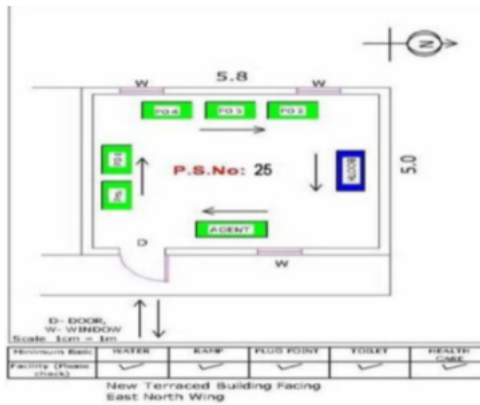

Google Map View

Polling Station Building Front View

Polling Station Front View

Cad View

Key MAP View

1 பெயர் : சந்தியா கணவர் பெயர்: வெங்கடேஸ்வரன் வீட்டு எண் : 1 வயது : 33 பாலினம் : பெண் Photo is available	ROS0801274	2 பெயர் : அருண் குமார் தந்தை பெயர்: நடேசன் வீட்டு எண் : 1 வயது : 31 பாலினம் : ஆண் Photo is available	ROS0488288	3 பெயர் : இளங்கோவன் தந்தை பெயர்: சத்தியமூர்த்தி வீட்டு எண் : 1 வயது : 28 பாலினம் : ஆண் Photo is available	ROS0801225
4 பெயர் : கார்த்திகேயன் தந்தை பெயர்: ரங்கநாதன் வீட்டு எண் : 1 வயது : 28 பாலினம் : ஆண் Photo is available	ROS0801191	5 பெயர் : மீனாம்பிகை தந்தை பெயர்: முருகப்பெருமாள் வீட்டு எண் : 1 வயது : 28 பாலினம் : பெண் Photo is available	ROS0801266	6 பெயர் : சஜீவானந்தம் தந்தை பெயர்: சங்கர் வீட்டு எண் : 1/1-பி வயது : 26 பாலினம் : ஆண் Photo is available	ROS2098903
7 பெயர் : அருணா தந்தை பெயர்: செல்வம் வீட்டு எண் : 1/21 வயது : 22 பாலினம் : பெண் Photo is available	ROS2099463	8 பெயர் : மதன் தந்தை பெயர்: ஸிடையந் வீட்டு எண் : 1/21 வயது : 20 பாலினம் : ஆண் Photo is available	ROS2152569	9 பெயர் : சங்கீதா கணவர் பெயர்: கிருஷ்ணமூர்த்தி வீட்டு எண் : 1-31 / 1-23-A வயது : 33 பாலினம் : பெண் Photo is available	ROS1860618
10 பெயர் : மாரியப்பன் தந்தை பெயர்: கந்தசாமி வீட்டு எண் : 1-32 வயது : 64 பாலினம் : ஆண் Photo is available	ROS0007476	11 பெயர் : பழனிசாமி தந்தை பெயர்: வடிவேல் வீட்டு எண் : 1-34-14 வயது : 28 பாலினம் : ஆண் Photo is available	ROS0986455	12 பெயர் : ராஜேஸ்வரி கணவர் பெயர்: அழகு வீட்டு எண் : 1/35 வயது : 23 பாலினம் : பெண் Photo is available	ROS2232080
S 13 பெயர் : வினோதினி தந்தை பெயர்: செல்வம் வீட்டு எண் : 1/35 வயது : 21 பாலினம் : பெண் Photo is available	ROS2166353	S 14 பெயர் : மங்களம்ராஜா கணவர் பெயர்: ராஜா கிள்ளிவளவன் வீட்டு எண் : 1/37 வயது : 40 பாலினம் : பெண் Photo is available	ROS0184887	15 பெயர் : நவீன் குமார் தந்தை பெயர்: ராஜா வீட்டு எண் : 1/48 வயது : 28 பாலினம் : ஆண் Photo is available	ROS1871425
16 பெயர் : பிருந்தா கணவர் பெயர்: நவீன் குமார் வீட்டு எண் : 1/48 வயது : 25 பாலினம் : பெண் Photo is available	ASP2445476	17 பெயர் : கேசவன் ரா தந்தை பெயர்: ராஜகோபால் வீட்டு எண் : 1/49 வயது : 22 பாலினம் : ஆண் Photo is available	ROS2194447	18 பெயர் : ரவி தந்தை பெயர்: அர்சுணன் வீட்டு எண் : 1-58 வயது : 36 பாலினம் : ஆண் Photo is available	ROS0081901
19 பெயர் : சிவா தந்தை பெயர்: மாரகண்டன் வீட்டு எண் : 1-71 வயது : 39 பாலினம் : ஆண் Photo is available	ROS0081968	20 பெயர் : சதீஷ்குமார் தந்தை பெயர்: பழனிசாமி வீட்டு எண் : 1-78A வயது : 35 பாலினம் : ஆண் Photo is available	ROS0081893	21 பெயர் : ஜோதி மணி கணவர் பெயர்: சதீஷ் வீட்டு எண் : 1-78-A வயது : 33 பாலினம் : பெண் Photo is available	ROS0322545
22 பெயர் : லட்சுமி கணவர் பெயர்: சபி வீட்டு எண் : 1-79C வயது : 55 பாலினம் : பெண் Photo is available	HKR4757654	23 பெயர் : சுப்ரமணி தந்தை பெயர்: தங்கவேல் வீட்டு எண் : 1-81 வயது : 58 பாலினம் : ஆண் Photo is available	ROS0007229	24 பெயர் : கௌசல்யா கணவர் பெயர்: தெய்வசிகாமணி வீட்டு எண் : 1/82 வயது : 27 பாலினம் : பெண் Photo is available	ROS2100014
25 பெயர் : விஜய் தந்தை பெயர்: ராஜேந்திரன் வீட்டு எண் : 1/82-பீ வயது : 27 பாலினம் : ஆண் Photo is available	ROS1093855	26 பெயர் : பிரவீன் குமார் தந்தை பெயர்: அம்மாசி வீட்டு எண் : 1/87 வயது : 26 பாலினம் : ஆண் Photo is available	ROS1002450	27 பெயர் : நதியா நடேஷ் கணவர் பெயர்: நடேஷ் வீட்டு எண் : 1/92 வயது : 24 பாலினம் : பெண் Photo is available	ROS2234649
28 பெயர் : பிரியதர்ஷினி தந்தை பெயர்: சித்தேஷ்வரன் வீட்டு எண் : 1/94,வட்டமுத்தாம்பட்டி வயது : 20 பாலினம் : பெண் Photo is available	ROS2210920	29 பெயர் : ஜெயந்தி கணவர் பெயர்: சுப்ரமணியன் வீட்டு எண் : 1-96-8 வயது : 62 பாலினம் : பெண் Photo is available	ROS0870428	30 பெயர் : மஞ்சளா கணவர் பெயர்: ஏழுமலை வீட்டு எண் : 1/100 வயது : 30 பாலினம் : பெண் Photo is available	ROS2099992