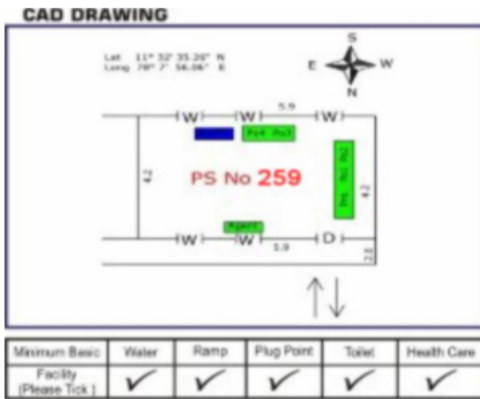

Google Map View

Polling Station Building Front View

Polling Station Front View

Cad View

Key MAP View

1 பெயர் : சரசு கணவர் பெயர்: வருதராஜ் வீட்டு எண் : 1 வயது : 71 பாலினம் : பெண் Photo is available	BDW2331858	2 பெயர் : புனிதா கணவர் பெயர்: சுரேஷ்பாபு வீட்டு எண் : 1 வயது : 39 பாலினம் : பெண் Photo is available	ROS0463547	3 பெயர் : சிதம்பரம் தந்தை பெயர்: கோவிந்தராசு வீட்டு எண் : 1 வயது : 33 பாலினம் : ஆண் Photo is available	ROS0463620
4 பெயர் : குழந்தைவேல் தந்தை பெயர்: வரதாஜ் வீட்டு எண் : 1/11 வயது : 50 பாலினம் : ஆண் Photo is available	YAK0354852	5 பெயர் : கௌசல்யா கணவர் பெயர்: குழந்தைவேல் வீட்டு எண் : 1/11 வயது : 40 பாலினம் : பெண் Photo is available	YAK0210179	6 பெயர் : விசுவபாரதி கு தந்தை பெயர்: குழந்தைவேல் வீட்டு எண் : 1/11 வயது : 20 பாலினம் : ஆண் Photo is available	ROS2251122
7 பெயர் : மாணிக்கம் தந்தை பெயர்: சுந்தரம் வீட்டு எண் : 1-29 வயது : 76 பாலினம் : ஆண் Photo is available	ROS1598697	8 பெயர் : ரம்யா கணவர் பெயர்: ரமேஷ் வீட்டு எண் : 1-59 வயது : 33 பாலினம் : பெண் Photo is available	ROS0730671	9 பெயர் : பாவாயி கணவர் பெயர்: செங்கோடன் வீட்டு எண் : 2 வயது : 61 பாலினம் : பெண் Photo is available	BDW2332435
10 பெயர் : பூவரசன் தந்தை பெயர்: பெரியசாமி வீட்டு எண் : 2/46 வயது : 23 பாலினம் : ஆண் Photo is available	ROS1936681	11 பெயர் : தமிழரசன் தந்தை பெயர்: பெரியசாமி வீட்டு எண் : 2/46 வயது : 21 பாலினம் : ஆண் Photo is available	ROS2131951	12 பெயர் : சூமதி கணவர் பெயர்: சிவசக்தி வீட்டு எண் : 3/21 வயது : 27 பாலினம் : பெண் Photo is available	ROS1098177
13 பெயர் : மணிக்சந்துரு தந்தை பெயர்: சண்முகம் வீட்டு எண் : 4/8 வயது : 24 பாலினம் : ஆண் Photo is available	ROS1870120	14 பெயர் : விக்கெஷ்வரன் தந்தை பெயர்: பிரபாகரன் வீட்டு எண் : 4/12 வயது : 24 பாலினம் : ஆண் Photo is available	ROS2004752	15 பெயர் : மாதேஸ்வரன் தந்தை பெயர்: பழனிகவுண்டர் வீட்டு எண் : 5 வயது : 59 பாலினம் : ஆண் Photo is available	ROS1598713
16 பெயர் : ராஜம்மாள் கணவர் பெயர்: மாதேஸ்வரன் வீட்டு எண் : 5 வயது : 49 பாலினம் : பெண் Photo is available	ROS1598721	17 பெயர் : மாணிக்கம் தந்தை பெயர்: பழனிகவுண்டர் வீட்டு எண் : 6 வயது : 70 பாலினம் : ஆண் Photo is available	ROS1598739	18 பெயர் : சுரேஸ்பாபு தந்தை பெயர்: மாணிக்கம் வீட்டு எண் : 6 வயது : 42 பாலினம் : ஆண் Photo is available	BDW2333094
19 பெயர் : பெரியசாமி தந்தை பெயர்: பழனிகவுண்டர் வீட்டு எண் : 7 வயது : 69 பாலினம் : ஆண் Photo is available	ROS1598747	20 பெயர் : வருதாயிஅம்மாள் கணவர் பெயர்: பூவாகவுண்டர் வீட்டு எண் : 8 வயது : 71 பாலினம் : பெண் Photo is available	ROS1598762	21 பெயர் : குப்புசாமி தந்தை பெயர்: பூவாகவுண்டர் வீட்டு எண் : 8 வயது : 43 பாலினம் : ஆண் Photo is available	BDW2336741
22 பெயர் : சரவணன் தந்தை பெயர்: சேட்டு வீட்டு எண் : 9 வயது : 31 பாலினம் : ஆண் Photo is available	ROS0550004	23 பெயர் : வெள்ளையகவுண்டர் தந்தை பெயர்: குப்பண்ணகவுண்டர் வீட்டு எண் : 10 வயது : 71 பாலினம் : ஆண் Photo is available	ROS1598770	24 பெயர் : கங்காதரன் தந்தை பெயர்: பூபதி வீட்டு எண் : 10/12 வயது : 24 பாலினம் : ஆண் Photo is available	ROS2004992
25 பெயர் : ரோமியா தந்தை பெயர்: சக்திவேல் வீட்டு எண் : 10/17 வயது : 25 பாலினம் : பெண் Photo is available	ROS1056043	26 பெயர் : சியாமளா கணவர் பெயர்: கார்த்திகேயன் வீட்டு எண் : 10-31 வயது : 31 பாலினம் : பெண் Photo is available	ROS0890897	27 பெயர் : பொன்னுவேல் தந்தை பெயர்: கந்தசாமி வீட்டு எண் : 11 வயது : 66 பாலினம் : ஆண் Photo is available	ROS1598804
28 பெயர் : பழனிசாமி தந்தை பெயர்: ஆறுமுகம் வீட்டு எண் : 11 வயது : 46 பாலினம் : ஆண் Photo is available	ROS0910760	29 பெயர் : பழனிசாமி தந்தை பெயர்: வரதராஜ் வீட்டு எண் : 11-1 வயது : 54 பாலினம் : ஆண் Photo is available	ROS1598812	30 பெயர் : ராஜநந்தினி கணவர் பெயர்: பழனிசாமி வீட்டு எண் : 11-1 வயது : 44 பாலினம் : பெண் Photo is available	ROS1598820