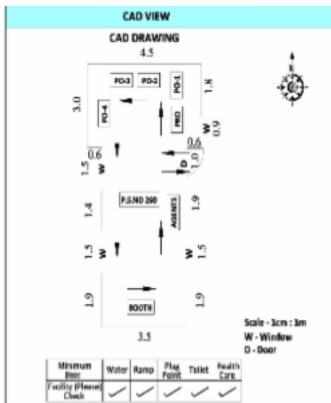

Google Map View

Polling Station Building Front View

Polling Station Front View

Cad View

Key MAP View

1 பெயர் : செல்லப்பன் தந்தை பெயர்: குப்புசாமி வீட்டு எண் : 1 வயது : 85 பாலினம் : ஆண் Photo is available	ROS1610286	2 பெயர் : பாவாயி கணவர் பெயர்: நல்லசாமி வீட்டு எண் : 1 வயது : 50 பாலினம் : பெண் Photo is available	ROS0463596	3 பெயர் : கலாவதி கணவர் பெயர்: கண்ணன் வீட்டு எண் : 1 வயது : 47 பாலினம் : பெண் Photo is available	BDW3258894
4 பெயர் : தேவி தந்தை பெயர்: குணசேகரன் வீட்டு எண் : 1 வயது : 26 பாலினம் : பெண் Photo is available	ROS1056183	5 பெயர் : முத்தமமாள் கணவர் பெயர்: செல்லப்பன் வீட்டு எண் : 1-33 வயது : 55 பாலினம் : பெண் Photo is available	ROS0730911	6 பெயர் : லட்சுமி கணவர் பெயர்: துரைசாமி வீட்டு எண் : 2 வயது : 81 பாலினம் : பெண் Photo is available	BDW2335032
7 பெயர் : கோவிந்தம்மாள் கணவர் பெயர்: சின்னுசாமி வீட்டு எண் : 2 வயது : 76 பாலினம் : பெண் Photo is available	ROS1610302	8 பெயர் : அபிராமி கணவர் பெயர்: குருமூர்த்தி வீட்டு எண் : 2/5 வயது : 33 பாலினம் : பெண் Photo is available	NMJ1592765	9 பெயர் : சக்திராஜ் தந்தை பெயர்: மாணிக்கவேல் வீட்டு எண் : 2/29-40A1 வயது : 29 பாலினம் : ஆண் Photo is available	ROS0806406
10 பெயர் : மாணிக்கவேல் தந்தை பெயர்: சின்னுக்கவுண்டர் வீட்டு எண் : 3 வயது : 68 பாலினம் : ஆண் Photo is available	ROS1610328	11 பெயர் : கலைச்செல்வி கணவர் பெயர்: மாணிக்கவேல் வீட்டு எண் : 3 வயது : 56 பாலினம் : பெண் Photo is available	ROS1610344	12 பெயர் : மாதேஸ்வரன் தந்தை பெயர்: சின்னத்தம்பி வீட்டு எண் : 4 வயது : 63 பாலினம் : ஆண் Photo is available	ROS1610351
13 பெயர் : சரசு கணவர் பெயர்: மாதேஸ்வரன் வீட்டு எண் : 4 வயது : 57 பாலினம் : பெண் Photo is available	ROS1610369	14 பெயர் : தர்மலிங்கம் தந்தை பெயர்: வெங்கட்ராமன் வீட்டு எண் : 4 வயது : 50 பாலினம் : ஆண் Photo is available	ROS1610377	15 பெயர் : விஜயகுமார் தந்தை பெயர்: மாதேஸ்வரன் வீட்டு எண் : 4 வயது : 40 பாலினம் : ஆண் Photo is available	BDW2332898
16 பெயர் : கோமதி தந்தை பெயர்: மாதேஸ்வரன் வீட்டு எண் : 4-5 வயது : 36 பாலினம் : பெண் Photo is available	ROS0290858	17 பெயர் : ரமசாமி தந்தை பெயர்: தனசேகரன் வீட்டு எண் : 4 ஏ வயது : 39 பாலினம் : ஆண் Photo is available	ROS2005122	18 பெயர் : பாக்கியாவதி கணவர் பெயர்: ரமசாமி வீட்டு எண் : 4 ஏ வயது : 34 பாலினம் : பெண் Photo is available	ROS2002970
19 பெயர் : மாலதி கணவர் பெயர்: இரத்தினவேல் வீட்டு எண் : 5 வயது : 63 பாலினம் : பெண் Photo is available	ROS1610385	20 பெயர் : கார்த்திகேயன் தந்தை பெயர்: இரத்தினவேல் வீட்டு எண் : 5 வயது : 45 பாலினம் : ஆண் Photo is available	BDW2331791	21 பெயர் : பூபாலன் தந்தை பெயர்: கோவிந்தன் வீட்டு எண் : 5 வயது : 44 பாலினம் : ஆண் Photo is available	ROS1610401
22 பெயர் : அசோகன் தந்தை பெயர்: இரத்தினவேல் வீட்டு எண் : 5 வயது : 41 பாலினம் : ஆண் Photo is available	BDW2331551	23 பெயர் : அம்சவள்ளி கணவர் பெயர்: பூபாலன் வீட்டு எண் : 5-35 வயது : 45 பாலினம் : பெண் Photo is available	ROS0251488	24 பெயர் : லலிதராஜன் தந்தை பெயர்: பூபாலன் வீட்டு எண் : 5/35 வயது : 21 பாலினம் : ஆண் Photo is available	ROS2123529
25 பெயர் : இரத்தினவேல் தந்தை பெயர்: சின்னு கவுண்டர் வீட்டு எண் : 6 வயது : 74 பாலினம் : ஆண் Photo is available	ROS1610427	26 பெயர் : செங்கோட்டையன் தந்தை பெயர்: கொழுகவுண்டர் வீட்டு எண் : 7 வயது : 77 பாலினம் : ஆண் Photo is available	ROS1610435	27 பெயர் : ராசம்மாள் கணவர் பெயர்: செங்கோட்டையன் வீட்டு எண் : 7 வயது : 66 பாலினம் : பெண் Photo is available	ROS1610443
28 பெயர் : மாரியப்பன் தந்தை பெயர்: கந்தசாமி வீட்டு எண் : 7 வயது : 61 பாலினம் : ஆண் Photo is available	ROS1610450	29 பெயர் : செல்வமணி கணவர் பெயர்: மாரியப்பன் வீட்டு எண் : 7 வயது : 59 பாலினம் : பெண் Photo is available	ROS1610468	30 பெயர் : விஜய்ஆனந்த் தந்தை பெயர்: செங்கோட்டையன் வீட்டு எண் : 7 வயது : 44 பாலினம் : ஆண் Photo is available	BDW3253150