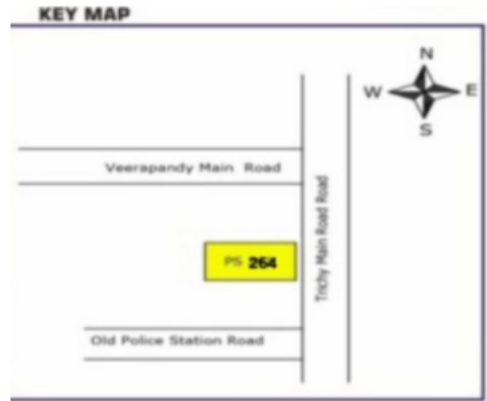

Key MAP View