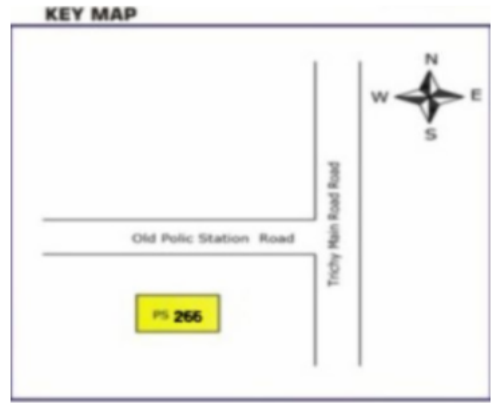

Key MAP View